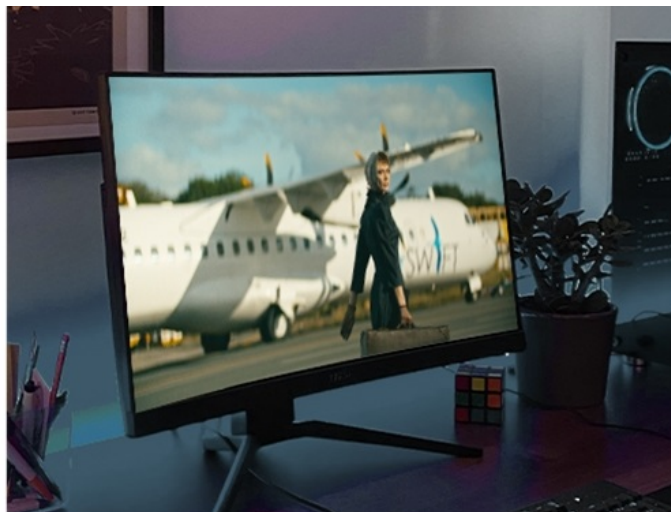

4K Streaming