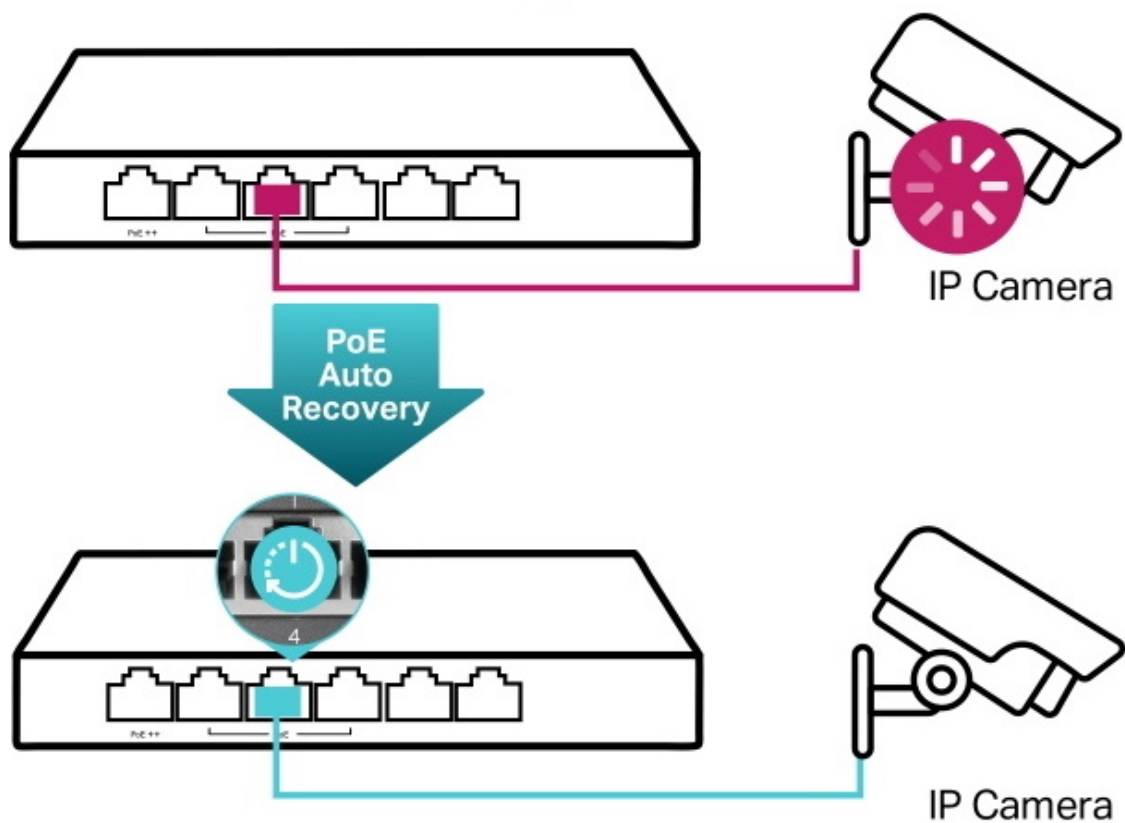

reagovat, čímž zaručuje stabilní provoz zařízení připojených k PoE bez nutnosti ručního monitorování a restartování.

ZÁKLADNÍ SPECIFIKACE

Porty: 5× 2,5Gbit RJ-45

Kapacita switche: 25 Gbps

Rychlost směrování: 18,6 Mpps

PoE: ano, 4× 802.3at/af/bt, max. 60 W/port, celkem 123 W

Rozměry: 209 × 126 × 26 mm