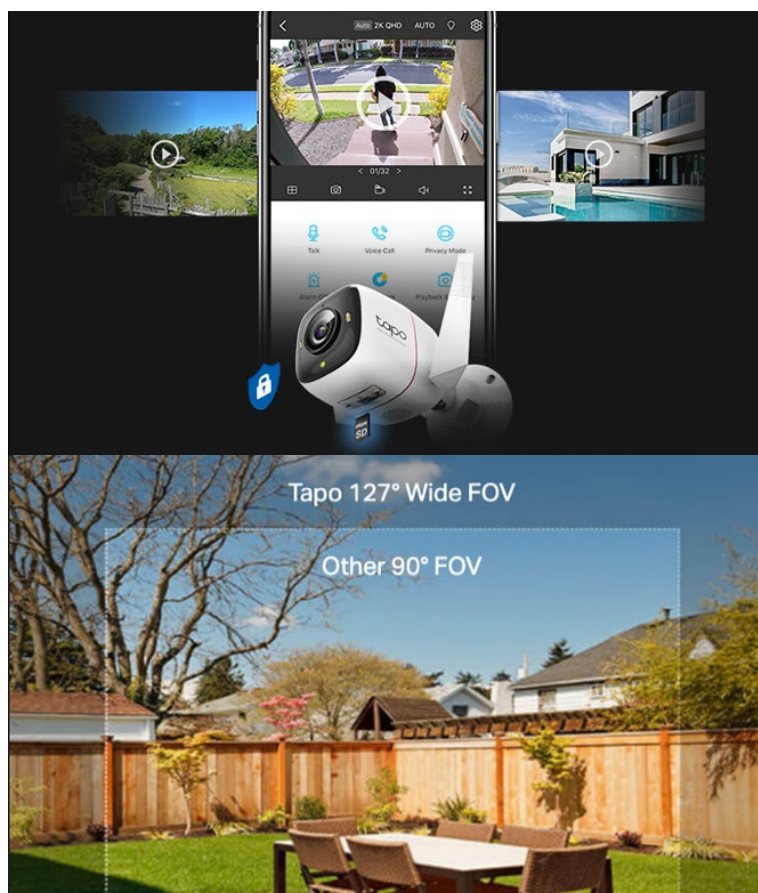

Popis

Kamera TP-Link Tapo C325WB - pro čistý obraz ve dne i v noci

Bezpečnostní kamera TP-Link Tapo C325WB pro ochranu majetku a osob. Podporuje ostré a detailní **záznamy ve vysoké kvalitě 2K Quad HD** a pokročilou **technologii nočního vidění**, díky čemuž je záznam jasně čitelný i za slabého osvětlení. Tento model využívá technologii **ColorPro**, která ve spojení se **4Mpx rozlišením** dosahuje perfektních záznamů a barev i za špatných světelných podmínek.

Kamera TP-Link Tapo C325WB umožňuje rozšířené zobrazení a lepší detekci nestandardních událostí. Je ideální pro zachycení vzdálenějších rohů a míst, která by za běžných okolností zůstala bez dohledu. **Pokročilé algoritmy efektivně potlačují falešné alarmy** například v důsledku poletujícího listí, ptáků nebo hmyzu.

Zabudovaná siréna se světelným alarmem je ideální kombinace pro vyplašení nezvaného návštěvníka. Navíc disponuje integrovaným **reproduktorem** a **mikrofonem**, takže můžete jednoduše komunikovat s každým, kdo stojí za dveřmi – ať už se jedná o narušitele, nebo kurýra s objednanou zásilkou.

TP-Link Tapo C325WB

Voděodolná bezpečnostní kamera, která dokáže natáčet jasné a ostré 2K Quad HD video v rozlišení **4 Mpx (2688 x 1520) při 20 fps**. Díky zabudovanému nočnímu vidění **ColorPro** je možné kameru využívat nepřetržitě ve dne i v noci. Kamera disponuje obousměrnou hlasovou komunikací a díky **aplikaci Tapo** lze sledovat dění v okolí **24 hodin denně 7 dní v týdnu** odkudkoli skrze váš smartphone či zařízení podporující hlasové asistenty **Amazon Alexa nebo Google Assistant**. Aplikace automaticky odesílá **upozornění při detekci pohybu či zvuku**.