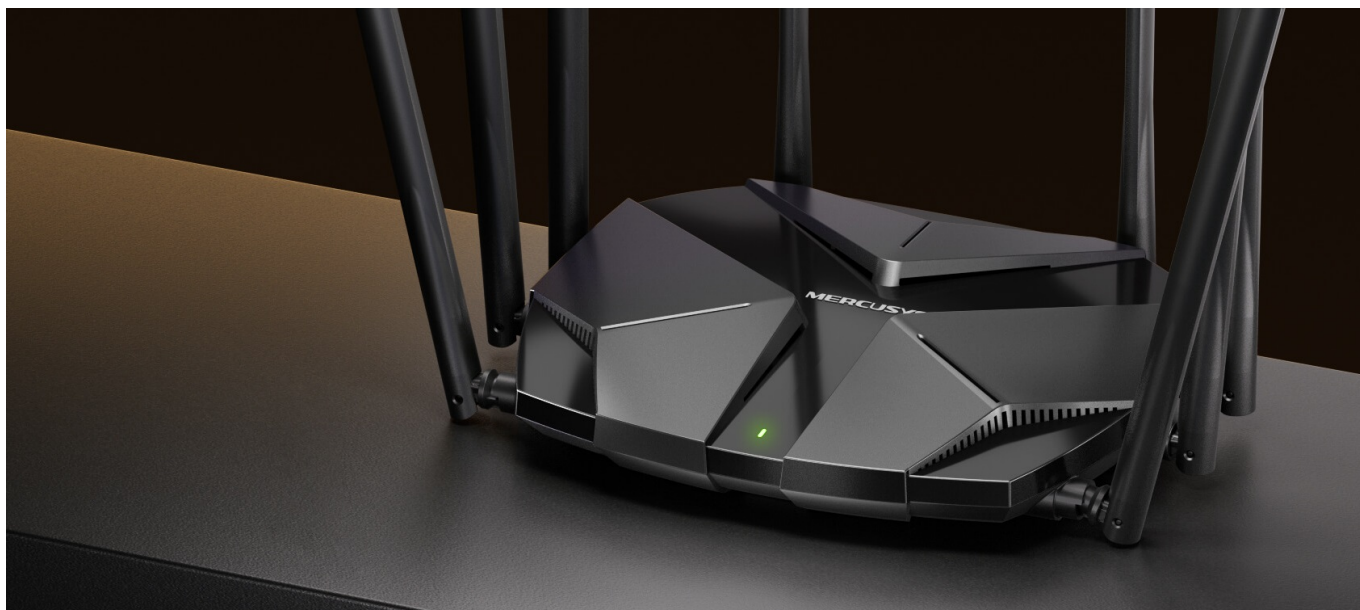

### Mercusys MR90X - ničím nerušená práce i on-line zábava

**Dvoupásmový Wi-Fi router Mercusys MR90X** je navržen s ohledem na **vysokorychlostní technologii WiFi 6**.

Podporuje dvojnásobnou šířku kanálu, což vede k výrazně rychlejšímu bezdrátovému připojení, které oceníte při náročné práci i multimediální zábavě. **Standard WiFi 6** umožňuje připojení velkého množství zařízení a jejich bezproblémový provoz - například **streamování, hraní her** - současně.

Dále se podílí na menší míře rušení okolních Wi-Fi signálů, což oceníte například v panelových bytech s více sousedy kolem vás. Potěší také nižší spotřeba energie. **Wi-Fi 6 router Mercusys MR90X** je navržen pro náročný bezdrátový provoz. Disponuje **8 anténami** které zajišťují silný a stabilní signál po celém vnitřním prostoru.

**Technologie Beamforming** spolehlivě detekuje vaše zařízení a cíleně směřuje signál přímo k nim. Router obsahuje porty s podporou gigabitových rychlostí a přizpůsobí se všem potřebám ve vaší domácnosti. Samozřejmostí je také **moderní ochrana sítě WPA3**, která brání sdílení dat při cracknutí sítě, chrání před on-line útoky a dalšími hrozbami. Díky **aplikaci MERCUSYS** je nastavení rychlé, snadné a uživatelsky přístupné.