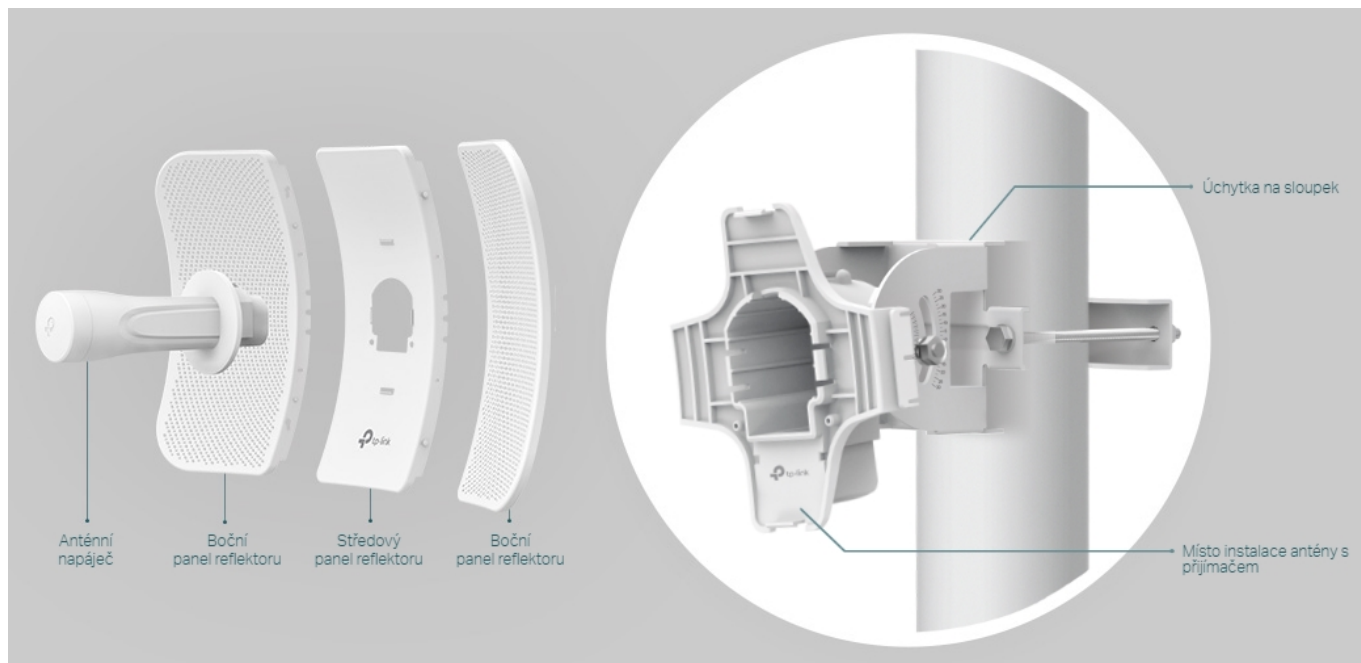

TP-LINK CPE605

Cena celkem:	1 439 Kč
	(bez DPH: 1 189 Kč)
Běžná cena:	1 583 Kč
Ušetříte:	144 Kč
Kód zboží:	NARTPL1155
Part No.:	CPE605
Záruka:	24 měs.
Stav:	Nové zboží

Popis

TP-Link CPE605

Směrová anténa na profesionální úrovni se ziskem 23 dBi určená pro bezdrátový přenos dat na velké vzdálenosti

Díky směrové anténě Cassegrain s vysokým ziskem 23 dBi a speciálnímu kovovému reflektoru umožňuje model CPE605 dosáhnout vynikajícího směrového zaměření paprsku, vylepšené latence a odolnosti vůči rušení. Profesionální výkon a uživatelsky příjemné provedení - venkovní anténa CPE605 s rychlostí přenosu 150 Mb/s v pásmu 5 GHz a ziskem 23 dBi je ideální volbou a cenově výhodným řešením pro potřeby venkovních bezdrátových sítí. Odolné krytí **IP65** zajišťuje spolu s 15kV ESD a 6kV ochranou před bleskem vhodnost do každého počasí. Podpora pasivního PoE napájení umožňuje flexibilní nasazení a pohodlnou instalaci.

Stabilní konstrukce a flexibilní instalace

- Díky částem, které do sebe vzájemně zaklapnou, je montáž snadná a pohodlná
- Sady pro montáž na sloupek a volnost pohybu ve všech třech osách umožňují flexibilní instalaci
- Odolná konstrukce zajišťuje stabilitu i ve větrném prostředí

Pharos Control - Systém centralizované správy sítě

Anténa CPE605 se dodává se softwarem Pharos Control pro centralizovanou správu sítě, který uživatelům pomáhá snadno řídit všechna zařízení v síti z jediného počítače. Mezi jeho funkce patří rozpoznávání zařízení, monitorování jejich stavu, aktualizace firmwaru a údržba sítě. Intuitivní prostředí ve webovém prohlížeči - PharOS - je alternativním způsobem, jak síť spravovat, a profesionálům umožňuje přístup k detailnějším nastavením.