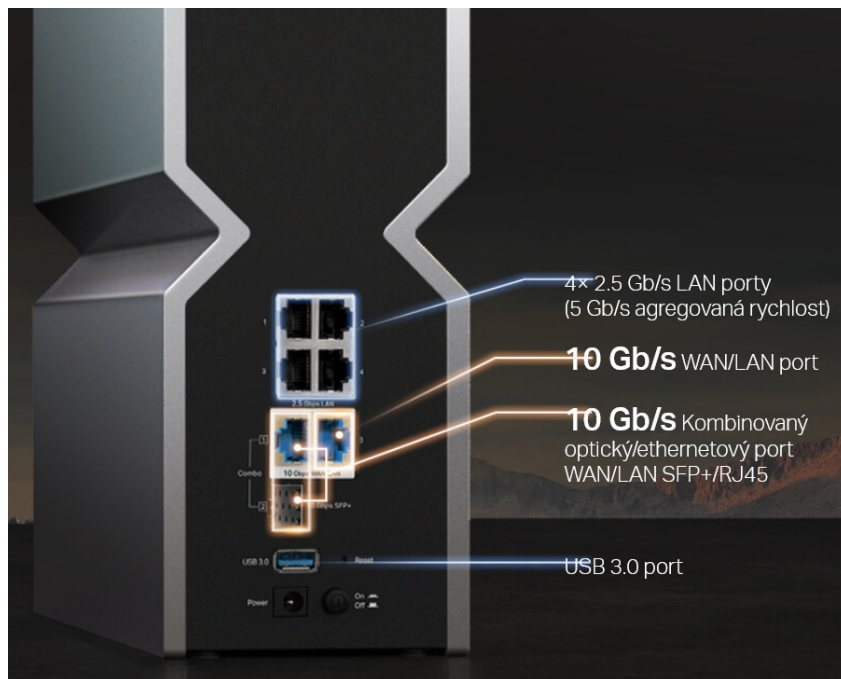

Popis

Router TP-Link Archer BE800 - 3 pásma pro náročnou práci i zábavu

Třípásmový Wi-Fi router TP-Link Archer BE800 s enormním výkonem, se kterým povýšíte vaši Wi-Fi síť na novou úroveň. Nabízí zlepšení po všech stránkách, ať už jde o propustnost, ochranu proti rušení nebo datové přenosy. Model **TP-Link Archer BE800** je navržen **pro náročný síťový provoz** - od práce s nástroji, on-line gamingu až po plynulé streamování digitálního obsahu ve kvalitě 8K.

V přední části je Wi-Fi router TP-Link Archer BE800 vybaven **LED displejem**, který zobrazuje čas, počasí, textové zprávy nebo emotikony. Samozřejmostí je také podpora **VPN klientů nebo serverů pro vzdálený přístup**.

- **Nový koncept Wi-Fi routerů** - Výkonná technologie Wi-Fi 7, bleskurychlé kabelové připojení, zcela nový design a LED displej.
- **Třípásmová Wi-Fi 7 síť s rychlostí 19 Gb/s** - Dopřejte si plynulé 4K/8K streamování, pohlcující AR/VR hraní a neuvěřitelně rychlé stahování.
- **Multi-Link Operation (MLO)** - Zvyšuje propustnost, snižuje latenci a zlepšuje spolehlivost nedávno vzniklých aplikací.
- **Rychlé porty** - 1x 10 Gb/s kombinovaný ethernetový/optický port WAN/LAN + 1x 10 Gb/s WAN/LAN port + 4x 2,5 Gb/s porty + 1x USB 3.0 port
- **Maximální pokrytí signálem** - Vlastní koncept pro optimalizaci Wi-Fi připojení a 8 optimálně umístěných antén spolu s technologií Beamforming zajišťují silnější a spolehlivější připojení.
- **Kompatibilní s EasyMesh** - Spolupracuje s routery a extendery EasyMesh a vytváří Wi-Fi mesh síť pro celoplošné pokrytí domácnosti.
- **TP-Link HomeShield** - Vylepšené zabezpečení, které chrání před nejnovějšími kybernetickými hrozbami.
- **Snadné používání** - Veškerá nastavení můžete pohodlně spravovat pomocí aplikace Tether a na LED displeji si