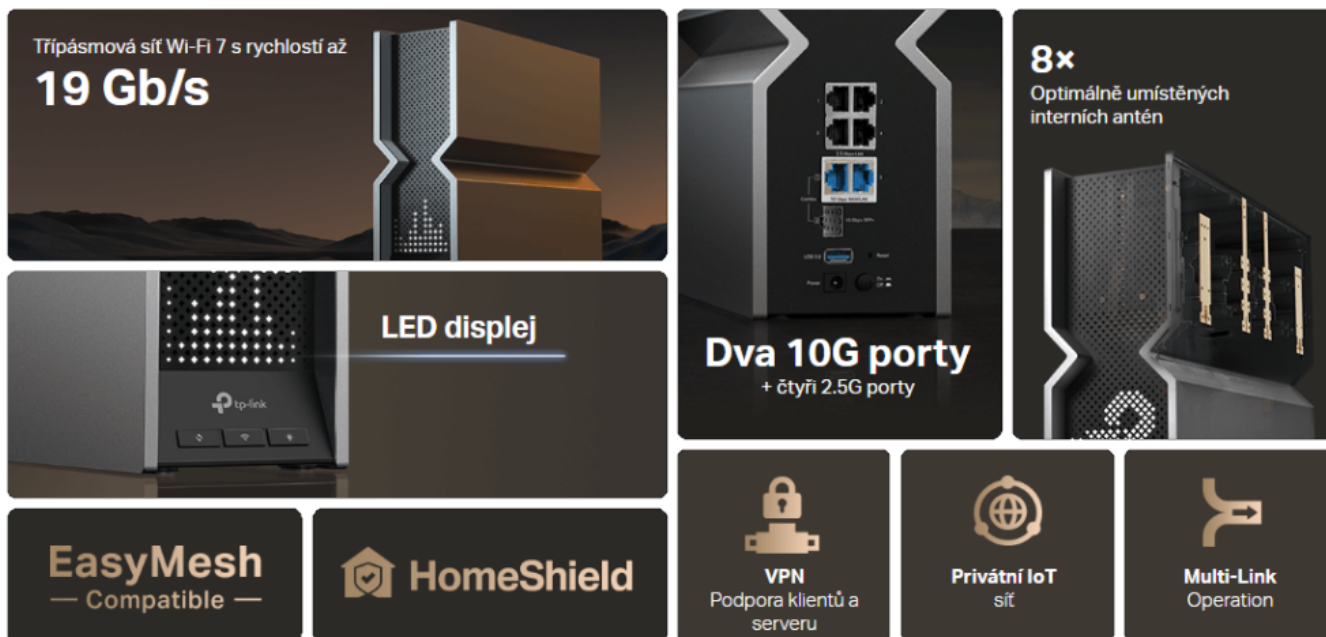

Flexibilní vytvoření Wi-Fi mesh sítě pro celou domácnost

Archer BE800 je kompatibilní se standardem EasyMesh. Pokud máte doma mrtvé zóny bez signálu, stačí přidat další router nebo extender podporující technologii EasyMesh a rozšířit tak multigigabitovou Wi-Fi mesh síť pro celou domácnost. Již žádné hledání míst se stabilním připojením.

HomeShield

TP-Link HomeShield poskytuje pokročilé funkce zabezpečení a vytváří bezpečné prostředí, ve kterém jsou chráněna data i soukromí vaší rodiny a sítě.

Privátní síť IoT pro větší bezpečnost

Vytvořte si samostatnou Wi-Fi síť pro IoT zařízení a použijte další vrstvu zabezpečení, vedle technologie HomeShield a pokročilého šifrování WPA3, abyste zajistili ještě vyšší bezpečnost své domácí sítě a v ní připojených IoT zařízení.

Podpora VPN klientů a serverů

Umožněte zařízením ve své domácí síti přistupovat ke vzdáleným serverům VPN, aniž by bylo nutné instalovat software VPN do každého z nich. Archer BE800 může současně obsluhovat síť VPN i běžné připojení k internetu, takže nemusíte mít obavy o bezpečnost ani flexibilitu.

Snadné nastavení a obsluha

Ať dáváte přednost intuitivní aplikaci Tether, nebo pokročilejšímu webovému rozhraní společnosti TP-Link, router Archer BE800 zvládnete nastavit za několik málo minut. Aplikace Tether umožňuje spravovat nastavení sítě z libovolného zařízení Android nebo iOS.

ZÁKLADNÍ SPECIFIKACE

Standard: 802.11a/b/g/n/ac/ax/be

Rychlost datového přenosu: 1376 Mb/s – 2,4 GHz, 5760 Mb/s – 5 GHz, 11 520 Mb/s – 6 GHz

Anténa: 8x interní anténa

Porty: 1x 10 Gb/s WAN/LAN RJ-45, 1x 10 Gb/s WAN/LAN RJ-45/SFP+, 4x 2,5 Gb/s LAN RJ-45, 1x USB 3.0