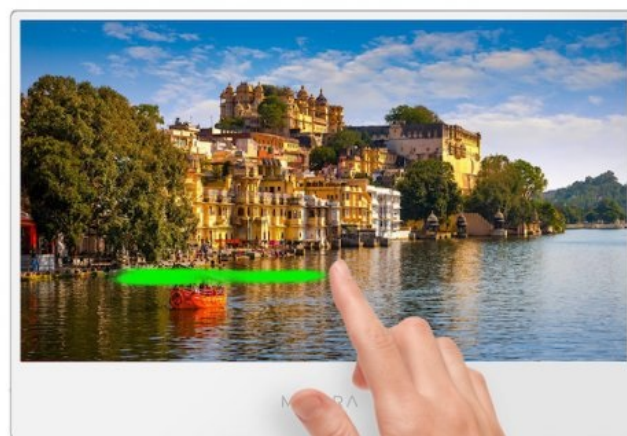

Popis

Dotykový monitor MISURA - pro pracovní záležitosti a multimédia na cestách

Dotykový monitor MISURA P23M16TSTYLE01 v přenosném provedení, který doplní displej notebooku o další pracovní prostor s ultratenkým rámečkem. Vyznačuje se **kompaktními rozměry a nízkou váhou pod 1 kg**, díky čemuž je ideální na cesty a práci kdekoli. Displej vám poskytne další obrazovou **plochu o velikosti 16 palců ve Full HD rozlišení**. Obraz je tak ostrý, detailní a vhodný pro práci i sledování multimédií.

Technologie G+G podporuje kvalitní dotykovou odezvu a komfortní ovládání. Výbava zahrnuje rovněž zabudované reproduktory pro prostorový zvuk a plnohodnotné ozvučení filmů či videí. Pro připojení k notebooku slouží **rozhraní USB-C** a jediným kabelem dotykový monitor **MISURA P23M16TSTYLE01** uvedete do provozu, zajistíte jeho napájení i přenos obrazu. Současně tato konektivita přináší funkci dotykové obrazovky. Samozřejmostí je také podpora externího napájení, takže monitor MISURA se pak uplatní ve spojení s celou řadou dalších zařízení, jako jsou **kompatibilní mobily nebo herní konzole**.

G+G Touch

MISURA P23M16TSTYLE01

Přenosný **dotykový** monitor s úhlopříčkou **16"** a **Full HD** rozlišením 1920 × 1080 bodů vyniká extra tenkou šířkou 6 mm. Nabízí jas **300 cd/m²**, dobu odezvy **30 ms** a kontrastní poměr **1200 : 1**. Příjemné jsou také pozorovací úhly **178° horizontálně i vertikálně**. Pro připojení k notebooku vyžaduje pouze jediný kabel **USB-C**, a to jak pro video signál, tak i

ZÁKLADNÍ SPECIFIKACE

Typ panelu: IPS

Úhlopříčka: 16"

Poměr stran: 16 : 9

Rozlišení: 1920 × 1080 px

Kontrastní poměr: 1200 : 1

Doba odezvy: 30 ms

Rozhraní: 2× USB-C, 1× mini HDMI