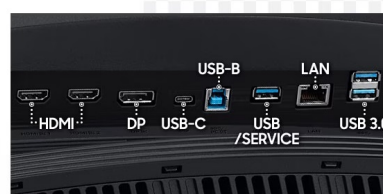

### Samsung ViewFinity S95UC - velký displej pro váš program, ať je jakýkoli

**Prohnutý LED monitor Samsung ViewFinity S95UC**, který na vás chrlí digitální obsah ze všech stran a v širokém zorném poli. **Obří displej s úhlopříčkou 49 palců** disponuje **zakřivením 1000R** vám pomůže zvýšit produktivitu a veškeré úkoly a projekty přehledně zachytíte na jednotné ploše. Současně tento design podporuje příjemnější sledování po dlouhou dobu. Široký displej nabízí **Dual QHD rozlišení**, aby vše bylo vykresleno ostře a s velkou mírou detailů. Současně zachytí velké množství prostoru a je ideální pro činnost s více aplikacemi na jedné ploše.

## Monitor jako dokovací stanice

Monitor Samsung ViewFinity S95UC nabízí pestrou škálu konektorů pro připojení periférií a zdrojů obrazu. Port **USB-C** umožní připojení a současně nabíjení o výkonu 90 W. K dispozici jsou dále rozhraní **HDMI**, **DisplayPort**, **USB 3.0** nebo **RJ-45**, takže bez problémů připojíte vše, co potřebujete. Výbava dále obsahuje integrované **reproduktory** pro plnohodnotné ozvučení multimédií.

## Samsung ViewFinity S95UC

Prohnutý LED monitor s úhlopříčkou **49"** nabízí rozlišení **5120 × 1440** obrazových bodů s poměrem stran 32 : 9. Disponuje kontrastním poměrem **3000 : 1**, jasem **350 cd/m<sup>2</sup>** a dobou odezvy **5 ms**. Díky technologii VA nabídne i široké pozorovací úhly **178° horizontálně i vertikálně**. Rychlá obnovovací frekvence až **120 Hz** redukuje rozmazání obrazu, čímž vám zaručí ještě hladší průběh hraní. K dispozici jsou tři porty **USB 3.0** pro připojení datových uložitelů nebo periférií a také port **USB-C**, který kromě vysokorychlostního přenosu videa a dat umožňuje napájení připojených zařízení až do 90 W. **Integrovaný KVM přepínač** umožňuje ovládat dvě zařízení připojená k monitoru prostřednictvím jediné klávesnice a myši. Potěší také vestavěné stereo reproduktory s celkovým výkonem 10 W.