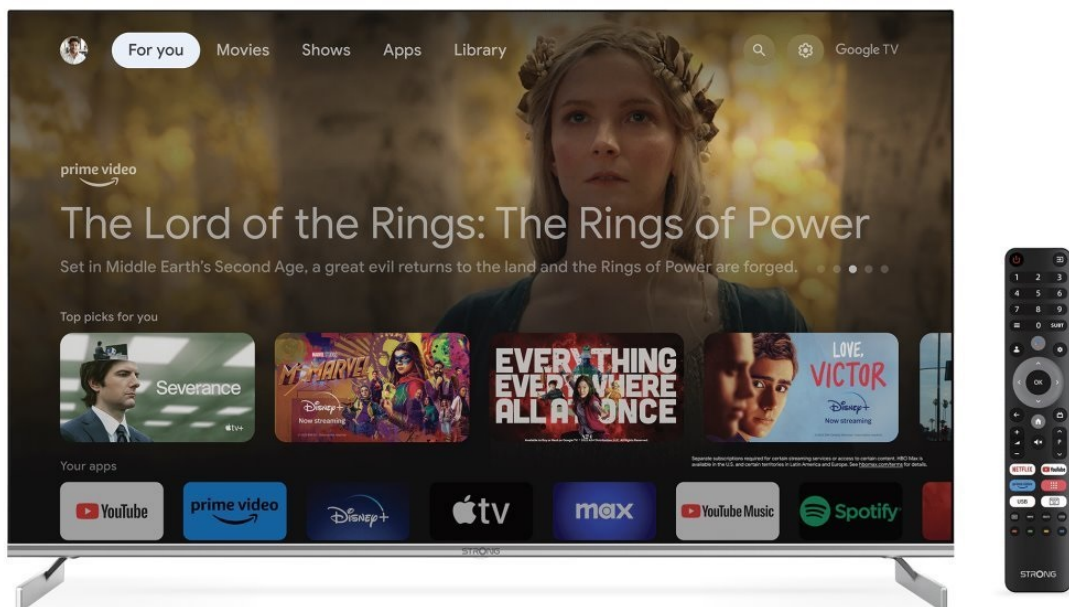

Záruka:

24 měs.

Stav:

Nové zboží

Popis

Smart TV Strong - festival zábavy ve 4K kvalitě

Chytrý QLED televizor Strong SRT50UF8733 přináší multimediální zábavu v moderním designu. **Obrazovka s úhlopříčkou 49,5"** vám poskytne obří plochu pro sledování filmů, videí, fotografií nebo her. Nabízí **ultra jemné rozlišení 4K**, díky čemuž dokáže zachytit obraz jasně, ostře a do těch nejmenších detailů. **Technologie HDR** pro vylepšený kontrast nebo barevný objem pak jen podpoří realistické vzezření. Samozřejmostí je také plnohodnotné ozvučení, které zajistí **integrované reproduktory s celkovým výkonem 20 W** a technologií **Dolby Atmos**.

Smart TV Strong SRT50UF8733 vás jednoduše přenesne nejen do světa televizního vysílání, ale multimediální zábavy obecně. Díky **připojení k internetu pomocí Wi-Fi** máte přístup k chytrým aplikacím a streamovacím platformám jako **YouTube, Netflix** a další. Součástí balení je i dálkový ovladač, který nabízí tlačítka pro okamžitý přístup k tomuto obsahu.

Strong SRT50UF8733

Smart LED televizor nabízí úhlopříčku **49,5"** a **4K Ultra HD** rozlišení 3840 × 2160 obrazových bodů. Pro příjem televizního vysílání je připraven **DVB-T2/S2/C** tuner s podporou dekódování **H.265/ HEVC**. Připojení k internetu lze realizovat jak drátově pomocí **RJ-45** portu, tak bezdrátově skrze technologii **Wi-Fi**. Pro přehrávání multimédií je možné využít **dva USB porty** a o zvuk se starají integrované reproduktory s celkovým výkonem **20 W**. Mezi další přednosti patří podpora **HDR10**, **Google Assistant** a **Image Quality Ratio 1400**. Jako operační systém byl zvolen **Android 11**.