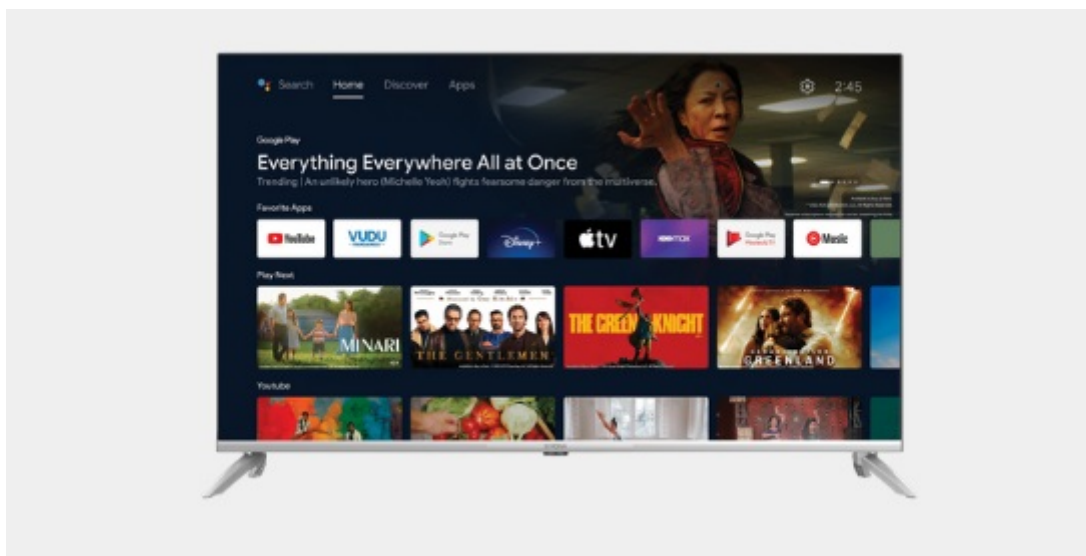

Záruka:

24 měs.

Stav:

Nové zboží

Popis

Smart TV Strong SRT43UD6593 - s vysíláním a multimédií to umí ve 4K

Chytrý LED televizor Strong SRT43UD6593 pro pestrou multimediální zábavu i filmový odpočinek. Nabízí ultra jemné rozlišení obrazu ve 4K a vysoký dynamický rozsah **HDR**, díky čemuž zajišťuje realistickou reprodukci obrazu i barev. Pro příjem signálu slouží integrovaný **tuner DVB-T2/S2/C** s podporou dekódování H.265/ HEVC.

Strong SRT43UD6593

Smart LED televizor nabízí úhlopříčku **43"** a **4K Ultra HD** rozlišení 3840 × 2160 obrazových bodů. Pro příjem televizního vysílání je připraven **DVB-T2/S2/C** tuner s podporou dekódování **H.265/ HEVC**. Připojení k internetu lze realizovat jak drátově pomocí **RJ-45** portu, tak bezdrátově skrze technologii **Wi-Fi**. Pro přehrávání multimédií je možné využít **dva USB porty** a o zvuk se starají integrované reproduktory s celkovým výkonem **20 W**. K dispozici je také hotelový mód, který neumožňuje změnu nastavení bez přístupového kódu. Mezi další přednosti patří podpora **HDR10**, **Google Assistant** a **Image Quality Ratio 1000**. Jako operační systém byl zvolen **Android 11**.