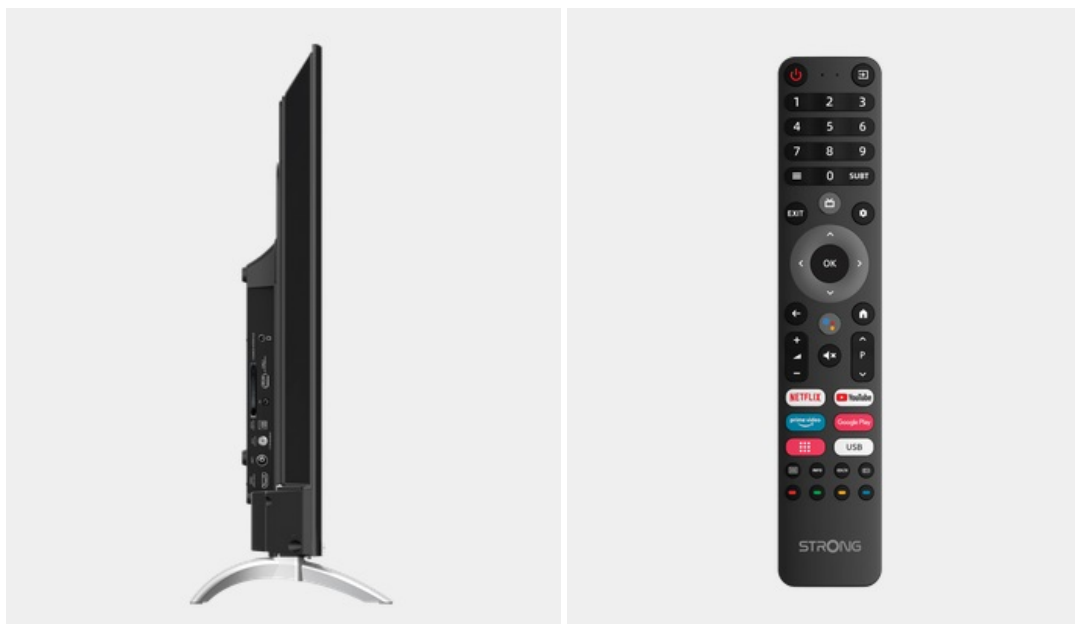

Záruka:

24 měs.

Stav:

Nové zboží

Popis

Smart TV Strong SRT43UD6593 - s vysíláním a multimédií to umí ve 4K

Chytrý LED televizor Strong SRT43UD6593 pro pestrou multimediální zábavu i filmový odpočinek. Nabízí ultra jemné rozlišení obrazu ve 4K a vysoký dynamický rozsah **HDR**, díky čemuž zajišťuje realistickou reprodukci obrazu i barev. Pro příjem signálu slouží integrovaný **tuner DVB-T2/S2/C** s podporou dekódování H.265/ HEVC.

Strong SRT43UD6593

Smart LED televizor nabízí úhlopříčku **43"** a **4K Ultra HD** rozlišení 3840 × 2160 obrazových bodů. Pro příjem televizního vysílání je připraven **DVB-T2/S2/C** tuner s podporou dekódování **H.265/ HEVC**. Připojení k internetu lze realizovat jak drátově pomocí **RJ-45** portu, tak bezdrátově skrze technologii **Wi-Fi**. Pro přehrávání multimédií je možné využít **dva USB porty** a o zvuk se starají integrované reproduktory s celkovým výkonem **20 W**. K dispozici je také hotelový mód, který neumožňuje změnu nastavení bez přístupového kódu. Mezi další přednosti patří podpora **HDR10**, **Google Assistant** a **Image Quality Ratio 1000**. Jako operační systém byl zvolen **Android 11**.

Barva: černá-stříbrná