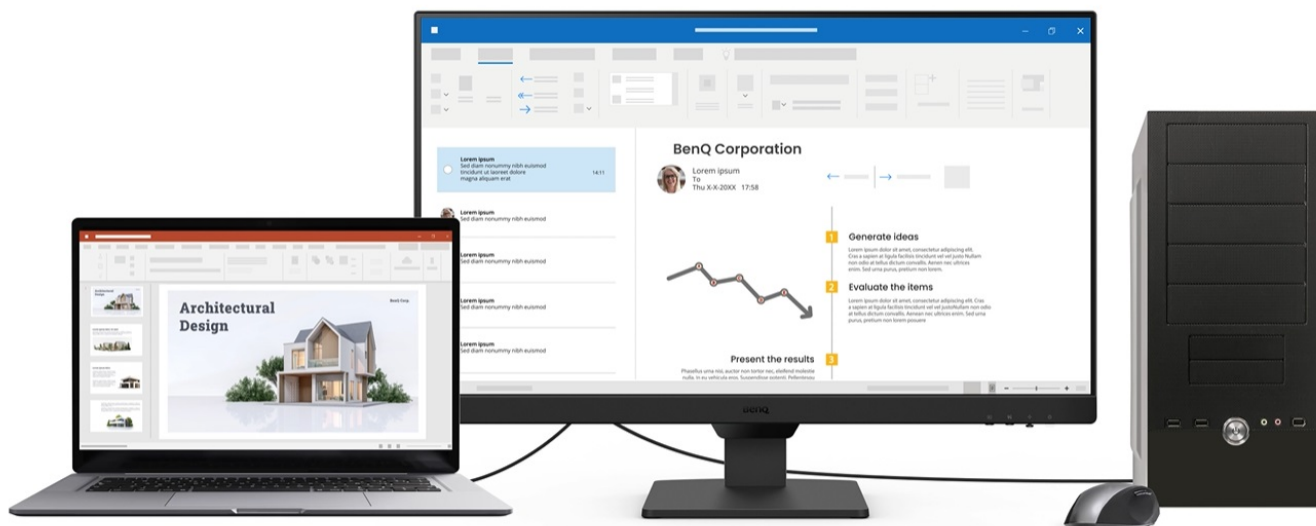

### BenQ BL2790 - Full HD monitor s ochranou očí do kanceláře

Monitor **BenQ BL2790** je ideálním pomocníkem na každé pracovní místo. Kancelářskou sestavu doplní o **Full HD displej s úhlopříčkou 27"**. Disponuje IPS panelem, který produkuje **široké pozorovací úhly** a obsah můžete sledovat pohodlně a bez zkreslení i při pohledu ze stran. **Full HD rozlišení** podporuje čistý a ostrý obraz, který je dobře čitelný a vhodný pro činnost s aplikacemi, surfování po internetu, čtení dokumentů i sledování multimédií.

### **ZÁKLADNÍ SPECIFIKACE**

**Typ panelu:** IPS

**Úhlopříčka:** 27"

**Poměr stran:** 16 : 9

**Rozlišení:** 1920 × 1080 px

**Kontrastní poměr:** 1300 : 1

**Doba odezvy:** 5 ms

**Rozhraní:** 2× HDMI, 1× DisplayPort, 1× sluchátkový výstup