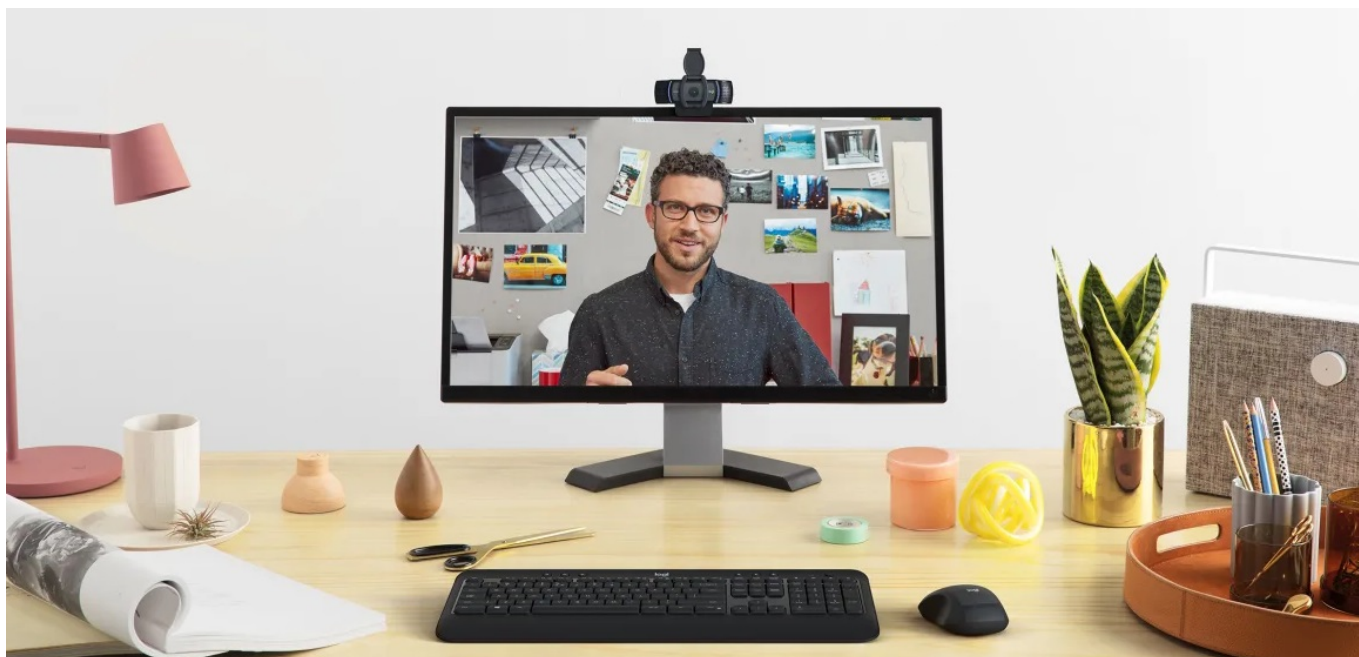

Záruka:

24 měs.

Stav:

Nové zboží

Popis

Kvalitní obraz pro veškerou on-line spolupráci s webkamerou Logitech C920e

Webkamera Logitech C920e zajistí ostrý obraz ve **Full HD rozlišení** a profesionální vzhled pro jakoukoli on-line schůzku s klienty, setkání s rodinou či přáteli nebo třeba webinarů a vzdělávací kurzy. **Fixní zorné pole 78°** zachytí jak uživatele, tak dostatečný prostor okolo něj. Díky tomu jsou záběry přirozenější a přehlednější.

Webová kamera **Logitech C920e** disponuje **dvojití zabudovaných mikrofonů**, které spustíte jednoduše pomocí **aplikace Logi Tune Desktop**. Výkon mikrofonů je optimalizován s ohledem na vzdálenost, čímž je dosaženo čisté a jasné snímání zvuku. Model Logitech C920e nabízí **funkci autofocus** pro automatické ostření záběru a potlačení rozmazání. Samozřejmostí je **certifikací pro využívání široké palety komunikačních platforem**, mezi které patří například **Microsoft Teams, Zoom, Google Meet** a další.

Logitech C920e

Webkamera s **Full HD** rozlišením 1920 × 1080 bodů nabízí ostrý obraz a věrné barvy, zatímco zabudovaný **duální mikrofón** zajistí kvalitní zvukový přenos. Integrovaná funkce **autofocus** ve spolupráci s automatickou korekcí osvětlení **RightLight 2** zajistí, že váš obraz bude během videohovorů dokonale ostrý a jasný. Pro zachování maximálního soukromí je přítomna odnímatelná **bezpečnostní krytka**. Praktický flipový držák umožňuje snadné umístění kamery na monitor, rovný podklad, ale i **přípevnění na stativ** pomocí 1/4" závitů. Pro připojení k počítači pak slouží konektor **USB 2.0**.