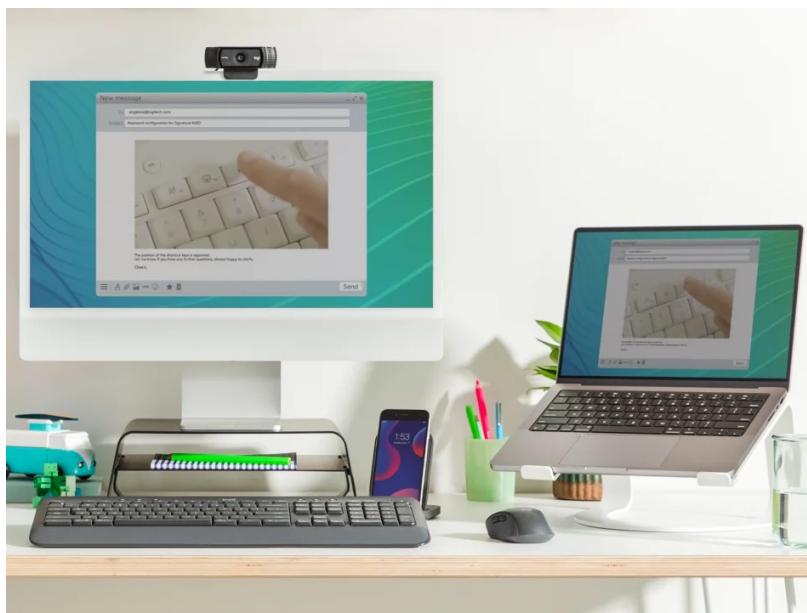

Popis

Logitech Signature K650 - bezdrátová klávesnice pro kancelářskou práci

Bezdrátová klávesnice Logitech Signature K650 s řadou funkcí pro komfortní každodenní práci na PC. Je navržena pro vysokou produktivitu a komfort. Disponuje **multimediálními klávesami** a ve spojení se systémem zkratek vám umožní vysoké pracovní nasazení a produktivitu. **Klávesy s nízkým profilem** jsou ideální pro rychlé a efektivní ovládání.

Pomocí kláves můžete například vytvořit snímek obrazovky, ztlumit mikrofon nebo si uspořádat webový prohlížeč. Stranou

nezůstává ani vysoká úroveň komfortu. **Klávesnice Logitech Signature K650** disponuje **integrovanou operkou dlaně**, díky čemuž můžete pohodlně psát, ovládat multimédia a aplikace po dlouhé hodiny.