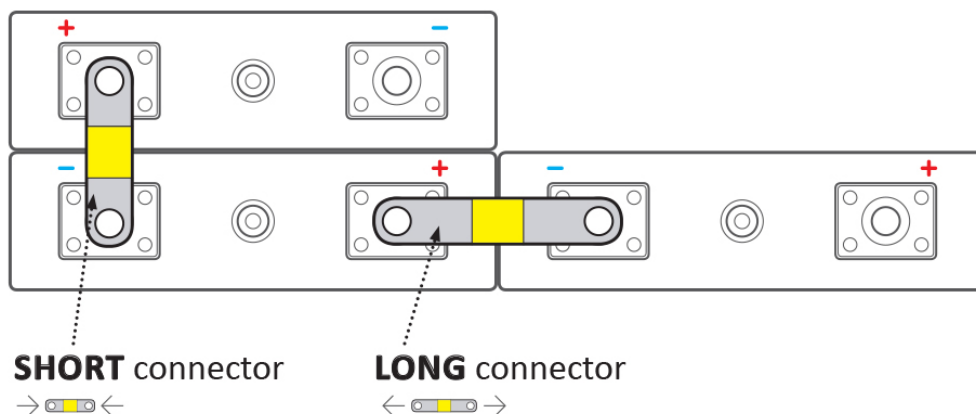

Kód zboží:

BATELX0080

Part No.:

EX-TC52/8

Záruka:

24 měs.

Stav:

Nové zboží

Popis

ELERIX EX-TC52/8

Terminálový konektor **pro Lithiové články LiFePO4 značky ELERIX**. Konektor vhodný pro připojení baterií **ELERIX EX-L50K, EX-L70K**. Skládá se z více vrstev měděného materiálu.

Zkontrolujte rozměry článků a vaše požadavky na připojení. Viz rozdíl v používání dlouhých a krátkých konektorů:

Zatížitelnost koncového konektoru není lineární! Zatížitelnost klesá s rostoucím průřezem svorkového konektoru.

ZÁKLADNÍ SPECIFIKACE

Rozteč: 52 mm

Rozměry: 72 × 20 × 2 mm (střední část má výšku 5 mm)

Kompatibilita: ELERIX EX-L50K, EX-L70K