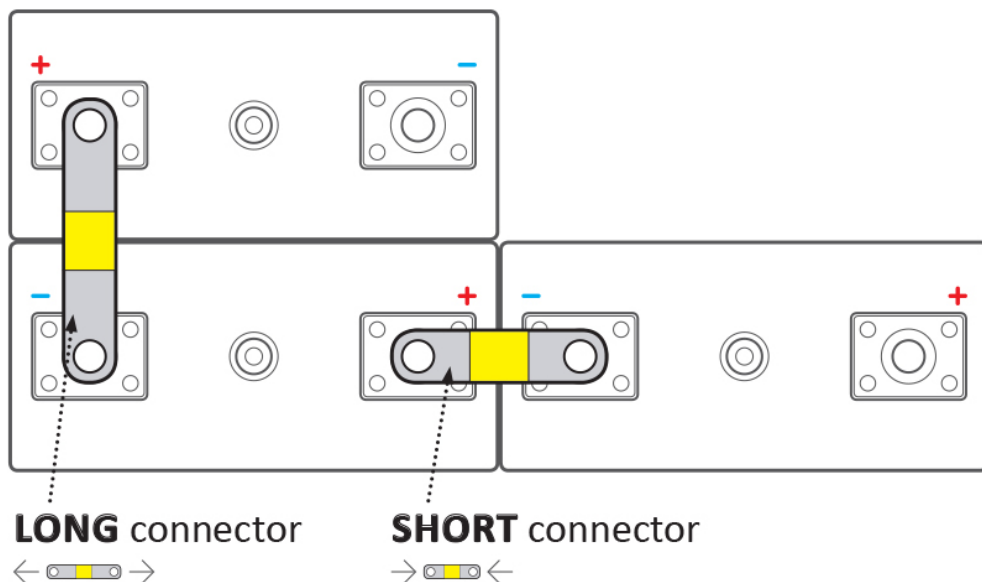

Kód zboží:

BATELX0076

Part No.:

EX-TC35/6

Záruka:

24 měs.

Stav:

Nové zboží

### ELERIX EX-TC35/6

Terminálový konektor **pro Lithiové články LiFePO4 značky ELERIX**. Konektor vhodný pro připojení baterie **ELERIX EX-L25**. Skládá se z více vrstev měděného materiálu.

**Zkontrolujte rozměry článků a vaše požadavky na připojení. Viz rozdíl v používání dlouhých a krátkých konektorů:**

### ZÁKLADNÍ SPECIFIKACE

**Rozteč:** 35 mm

**Rozměry:** 47 × 12 × 1 mm

**Kompatibilita:** ELERIX EX-L25

**Materiál:** měď