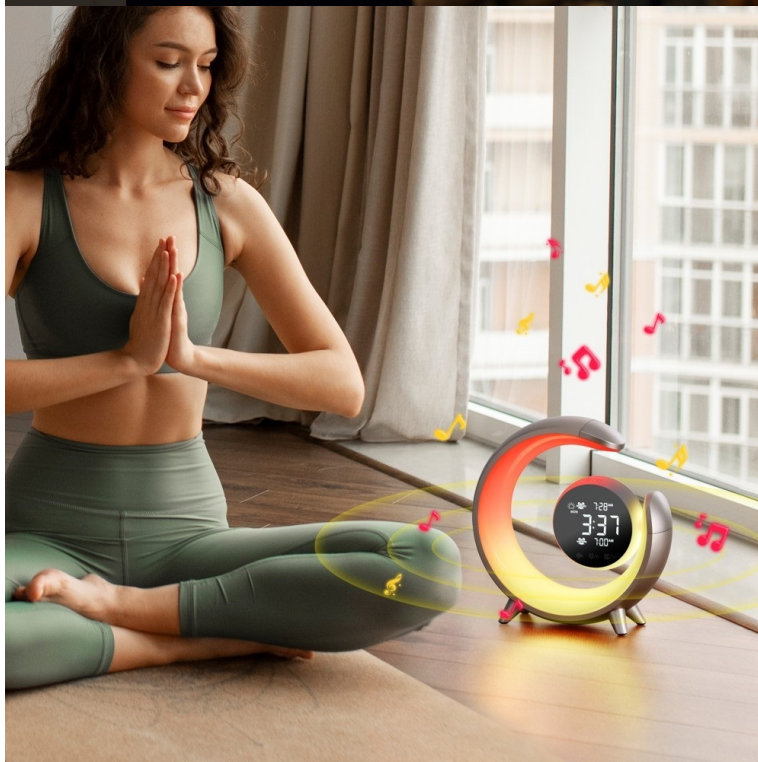

Záruka:

24 měs.

Stav:

Nové zboží

Popis

IMMAX LED PEACOCK RGB - stolní lampa s budíkem a RGB podsvícením

Notně originální stolní LED lampička IMMAX LED PEACOCK RGB, která kromě designu a osvětlení přináší také **duální budík** a RGB podsvícení. Je vhodná nejen do ložnice, ale také například do dětského pokojíčku. Umožňuje například přehrávání přírodních zvuků a ve spojení s **RGB podsvícením** navodí skutečně relaxační atmosféru.

Lampička **IMMAX LED PEACOCK RGB** produkuje teplý odstín světla s postupným stmíváním, které podpoří odpočinek a zklidnění. **Digitální displej** slouží k zobrazení hodin a nabízí možnost nastavení dvou různých časů buzení. Nechybí ani funkce Snooze a 3 režimy podsvícení.