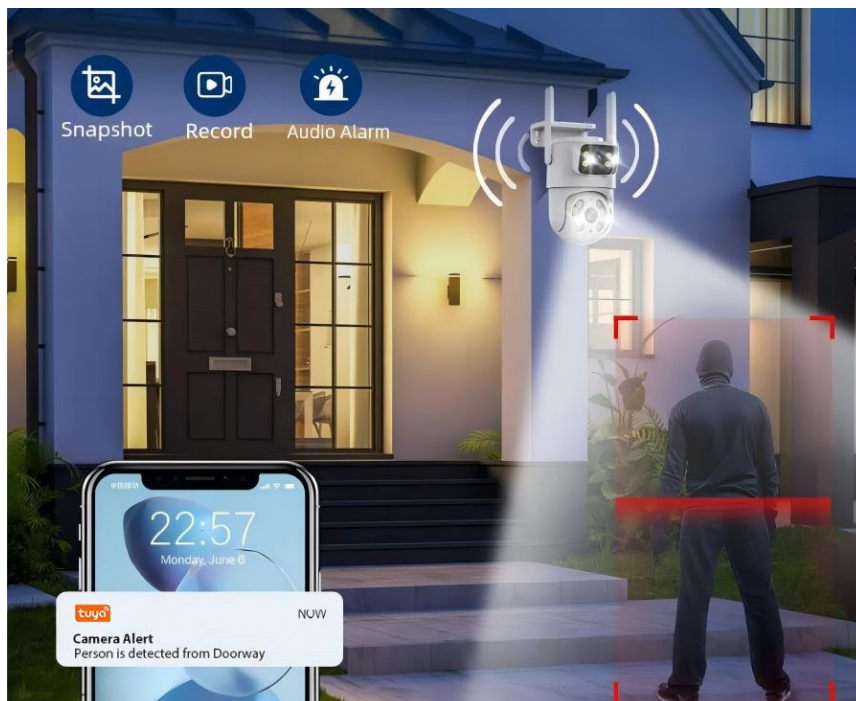

IMMAX NEO LITE SMART DOUBLE 07783L

Cena celkem:	1 269 Kč (bez DPH: 1 048 Kč)
Běžná cena:	1 396 Kč
Ušetříte:	127 Kč
Kód zboží:	KIPIMM1020
Part No.:	07783L
Záruka:	24 měs.
Stav:	Nové zboží

Popis

IMMAX NEO LITE SMART DOUBLE - bezpečnostní kamera pro domov a Smart zařízení

Chytrá venkovní kamera IMMAX NEO LITE SMART DOUBLE 07783L, která vám pomůže s ochranou domácnosti. Díky **Wi-Fi připojení** získáte okamžitý náhled na dění v monitorovaném prostoru. Kdykoli budete chtít, můžete pořídit záznam ve formě videa nebo fotografie. Prostřednictvím **aplikace pro smartphony nebo tablety** získáte snadný přístup k nastavení.

Současně při **detekci pohybu** a **ohlášení alarmu** obdržíte informaci na své mobilní zařízení. Kamera **IMMAX NEO LITE SMART DOUBLE 07783L** disponuje zabudovaným **reproduktorem** a **mikrofonem** pro obousměrnou komunikaci se členy domácnosti, případně pro usměrnění domácího mazlíčka, který ve vaší nepřítomnosti tropí neplechu.

Chytrá venkovní bezpečnostní kamera s **detekcí pohybu** disponuje otočným mechanismem pro monitorování v zorném úhlu 360°. Dva snímače nabízí rozlišení **2 x 2 Mpx** a jsou schopné snímat video v rozlišení 1920 x 1080 bodů. Pro případ zhoršených světelných podmínek je přítomen **IR přísvit** do vzdálenosti **až 10 m**. Součástí kamery je integrovaný **reproduktor a mikrofon**, který umožní kvalitní oboustrannou komunikaci. Připojení lze jednoduše realizovat bezdrátově skrze **Wi-Fi**. Připojení kamery pomocí aplikace v mobilním zařízení umožní pohodlný vzdálený přístup, ovládání kamery, pořizování záznamů či fotografií. Natočené záznamy je možné ukládat i na **microSD kartu** do kapacity až 128 GB.