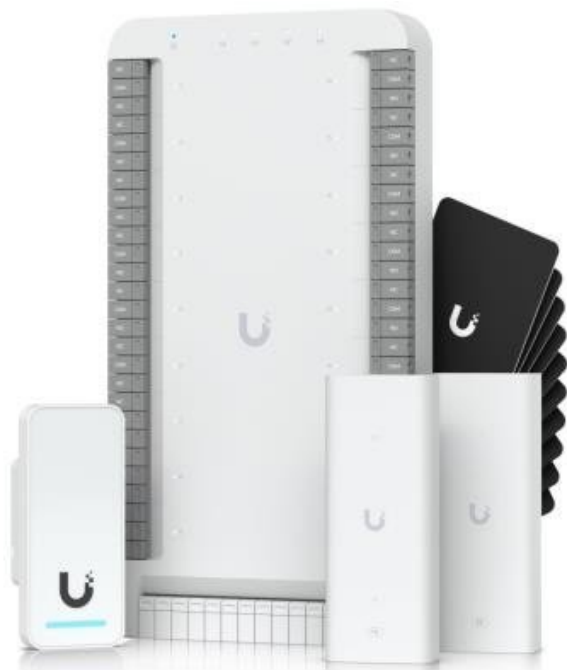

UBIQUITI ELEVATOR STARTER KIT

Cena celkem:	25 087 Kč (bez DPH: 20 733 Kč)
Běžná cena:	27 596 Kč
Ušetříte:	2 509 Kč
Kód zboží:	PRSUBT0018
Part No.:	UA-SK-Elevator
Záruka:	26 měs.
Stav:	Nové zboží

Popis

Ubiquiti Elevator Starter Kit

Ubiquiti Elevator Starter Kit se připojuje ke čtečkám ve výtahu pomocí PoE a **autorizuje výběr patra uživatelem**. Podpora až 18 pater a 6 digitálních vstupů pro stav výtahové kabiny a nouzové situace. Set splňuje certifikace CE, FCC, IC, UL 294 a CAN/ULC-60839-11-1 (Třída 1).

Váš prohlížeč nepodporuje video HTML5.

Sada obsahuje: 1x Výtahový hub, 1x čtečku NFC, 2x PoE extender a 10x přístupovou kartu

ZÁKLADNÍ SPECIFIKACE

Výtahový hub

Rozhraní: 4× PoE výstup 10/100/1000 Mbps RJ-45 (pro čtečky a kamery), 1× PoE++ vstup 10/100/1000 Mbps RJ-45 (pro správu a napájení), 18× relé (pro 18 pater), 1× nouzový vstup (na požární poplach), 5× vstup pro polohu výtahu, 6× vstup pro stav výtahu (nahoru, dolů, stop, plný, dveře otevřené/zavřené)

ESD/EMP ochrana: vzduchem ±8 kV, kontaktně ±4 kV

PoE vstup: 1× PoE++, DC 50 V, 1,2 A

PoE výstup: 4× PoE, DC 50 V, max. 42 W

Pracovní teplota: -10 až +40 °C

Hmotnost: 537 g

Rozměry: 244,7 × 129,3 × 33,6 mm

Čtečka NFC - UA-G2