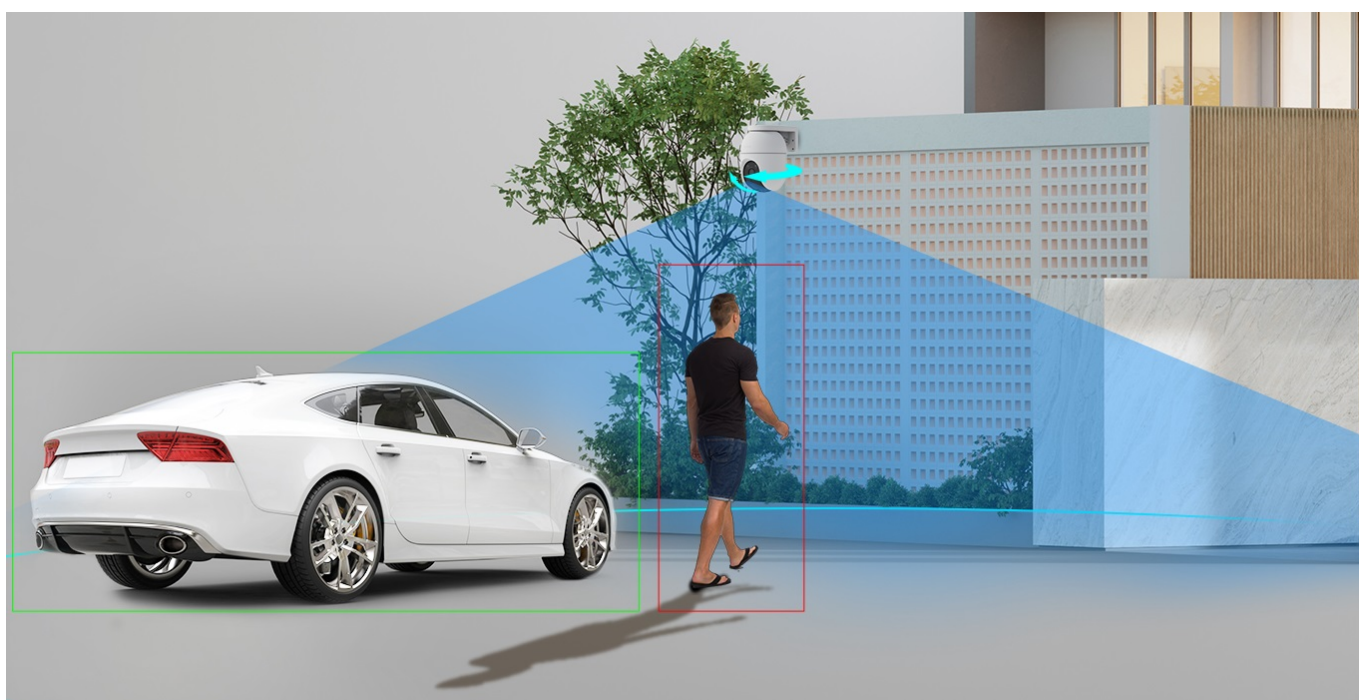

### EZVIZ H4 - IP kamera pro bezpečí venkovního prostoru

Venkovní IP kamera **EZVIZ H4** pro potřeby zabezpečení a ochranu majetku v režimu 24/7. Díky **výkonnému snímači CMOS s rozlišením 3 Mpx** zachytí videozáznamy ostře a jasně s velkou mírou detailů. Robustní design se vyznačuje přítomností **voděodolného krytu, splňuje stupeň krytí IP67** a s přehledem odolá vnějším povětrnostním podmínkám.

V případě nutnosti vám však nic nebrání ani v instalaci ve vnitřních prostorách. **Bezpečnostní kamera EZVIZ H4** je vybavena algoritmem AI, který **efektivně rozpoznává osoby nebo vozidla**. Identifikuje jejich tvar, čímž optimálně potlačuje falešné poplachy, které může způsobit pohyb hmyzu nebo padající listí.

Díky tomu obdržíte relevantní upozornění na pohyb na pozemku nebo zaparkování auta bez povolení. Samozřejmostí jsou také **integrované IR a LED přísvity**, které je navrženy pro monitoring ve večerních hodinách nebo za špatného světlení. **Dosahuje vzdálenosti až 30 metrů** a ve spojení s režimem chytrého nočního vidění máte jistotu, že se k vašemu objektu neproplíží žádný nezvaný host.

Mezi další praktické funkce patří přítomnost **duálního mikrofону a reproduktoru** pro snímání zvuku a komunikaci. V praxi vám umožní například **obousměrnou komunikaci s kurýrem** při doručení zboží a kontrolu, kdo opravdu stojí u vchodu. Připojení zajišťuje **rozhraní RJ-45**, případně bezdrátově pomocí sítě **Wi-Fi**. Posléze můžete kameru **EZVIZ H4 propojit s chytrým telefonem** a pomocí mobilní aplikace pořizovat záznamy nebo fotografie v případě pohybu a mít nad zařízením plný **vzdálený přístup**.