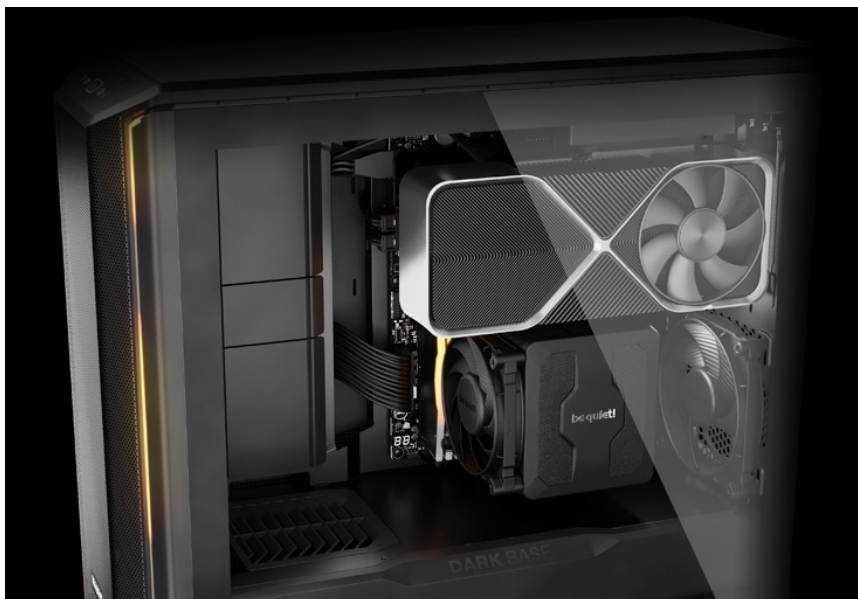

BE QUIET! DARK BASE 701 ČERNÁ

Cena celkem:	5 959 Kč
	(bez DPH: 4 925 Kč)
Běžná cena:	6 555 Kč
Ušetříte:	596 Kč
Kód zboží:	CASBQT1160
Part No.:	BGW58
Záruka:	36 měs.
Stav:	Nové zboží

Popis

Be quiet! DARK BASE 701 - rozjeté komponenty na jednom místě

PC skříň Be quiet! DARK BASE 701 svým designem podporuje maximální průtok vzduch a stabilní chod celého systému. **Extra prodyšná konstrukce** je ideální pro výkonné komponenty, které jsou chlazeny vzduchem. Skříň ve formátu **Middle Tower** disponuje trojicí předinstalovaných ventilátorů, které skvěle balancují mezi chladicím výkonem a tichým provozem.

PC skříň Be quiet! DARK BASE 701 představuje ideální volbu pro všestranné využití, ať už v pracovní nebo multimediální sféře. Fanoušci estetiky ocení **konstrukci s průhlednou bočnicí**. Zkušení uživatelé zase mohou naplno využít vnitřní prostor skříně, který neklade téměř žádná omezení, co se kreativity týče. Je **kompatibilní s celou řadou komponent** různých formátů a velikostí, a to včetně třeba vodního chlazení. Samozřejmostí je výbava v podobě **prachových filtrů** nebo **konektorů**.

Be quiet! DARK BASE 701

Kvalitní počítačová skříň s průhlednou bočnicí formátu **Middle Tower** nabízí dostatek prostoru pro uložení **až pěti disků**. Předinstalovány jsou **tři 140 mm ventilátory**, které lze optimalizovat jak pro tichý chod, tak pro výkon bez kompromisu pomocí tlačítek na horním panelu. Zde se také nachází **dva porty USB 3.0**, jeden port **USB-C**, sluchátkový výstup a audio vstup pro mikrofon. Herní design ještě doplňuje elegantní **ARGB osvětlení**. Ve skříni je dostatek prostoru pro chladič CPU do