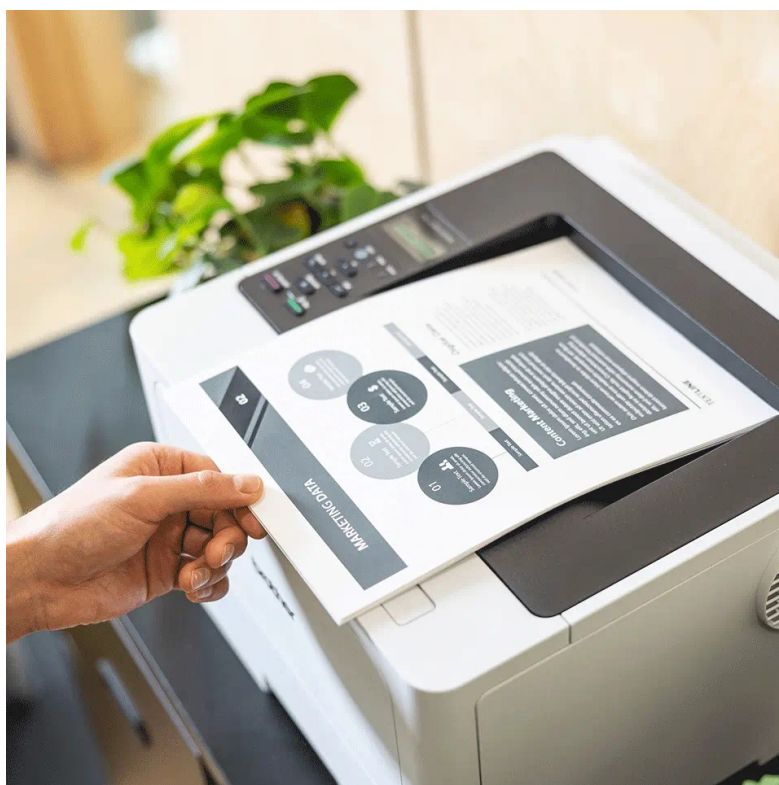

Petr Hlavinka (eshop.phcomp.cz)

phcomp@phcomp.cz

+420 728 871 498

07.04.26 18:05:23

BROTHER HL-L5210DW

Cena celkem:	7 584 Kč
	(bez DPH: 6 268 Kč)
Běžná cena:	8 343 Kč
Ušetříte:	758 Kč
Kód zboží:	TISB437
Part No.:	HLL5210DWRE1
Záruka:	24 měs.
Stav:	Nové zboží

Popis

Tiskárna Brother HL-L5210DW - běžná kancelářská práce ji nezastaví

Černobílá laserová tiskárna Brother HL-L5210DW do firemního prostředí. Poskytuje výkon a enormní rychlost tisku **až 48 stran za minutu**, takže i vysokou zátěž náročného pracovního dne s přehledem a včas zvládne. Disponuje jednoduchým LCD displejem pro nastavení a správu celého zařízení. Svými rozměry je vhodná jak do osobní kanceláře, tak domácnosti.

Mezi další přednosti patří funkce **automatického oboustranného tisku**, přičemž činnost duplex zvládá tiskárna **Brother HL-L5210DW** tempem až 24 stran za minutu. Výrazně tak šetří vás čas. Pro připojení slouží USB či LAN port. Tiskárna Brother HL-L5210DW podporuje také **bezdrátové připojení pomocí Wi-Fi** a snadnou integraci do sítě.

Brother HL-L5210DW

Černobílá laserová tiskárna formátu **A4** nabízející rozlišení tisku **1200 × 1200 DPI** a rychlost tisku až 48 stran za minutu. Potěší též **automatický duplexní tisk** s rychlostí až 24 stran za minutu. Vybavena je zásobníkem papíru s kapacitou **250 listů**. Ovládání je velmi snadné díky **jednořádkovému LCD** displeji. Tiskárnu je možné připojit jak drátově přes **USB** či **LAN** port, tak bezdrátově pomocí **Wi-Fi**.