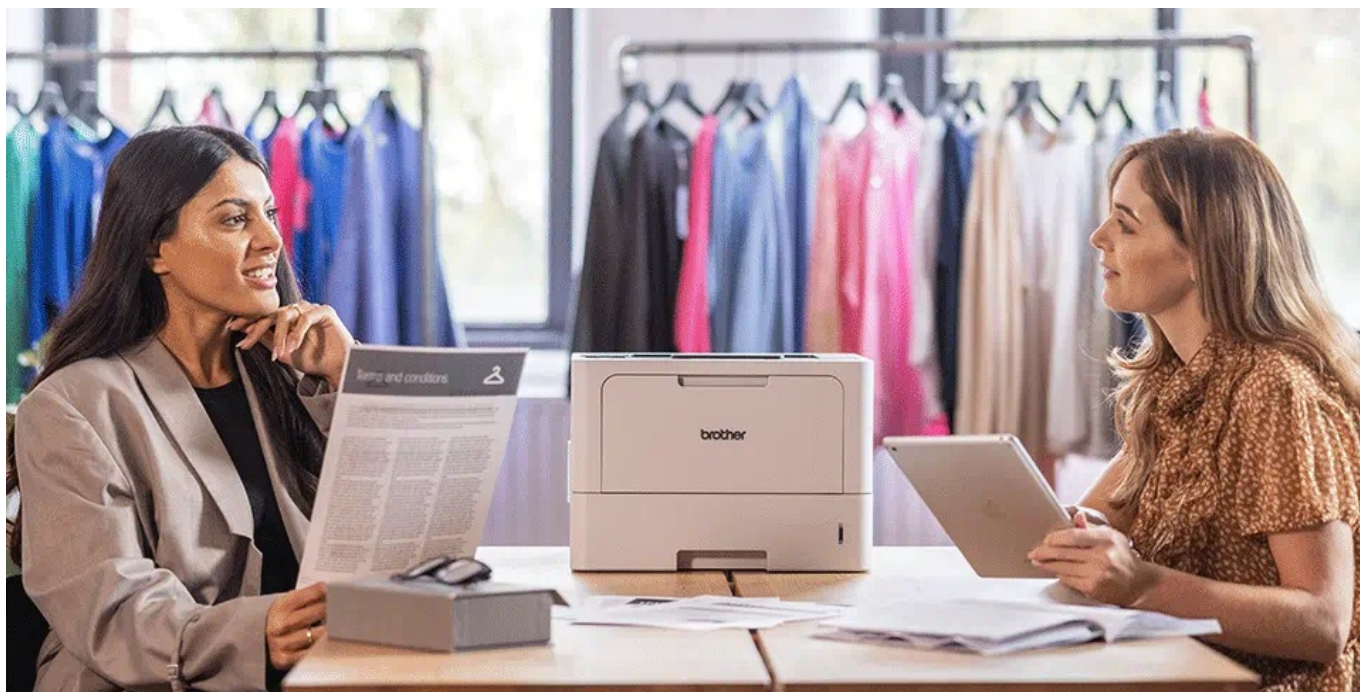

Popis

Tiskárna Brother HL-L5210DW - běžná kancelářská práce ji nezastaví

Černobílá laserová tiskárna Brother HL-L5210DW do firemního prostředí. Poskytuje výkon a enormní rychlost tisku **až 48 stran za minutu**, takže i vysokou zátěž náročného pracovního dne s přehledem a včas zvládne. Disponuje jednoduchým LCD displejem pro nastavení a správu celého zařízení. Svými rozměry je vhodná jak do osobní kanceláře, tak domácnosti.

Mezi další přednosti patří funkce **automatického oboustranného tisku**, přičemž činnost duplex zvládá tiskárna **Brother HL-L5210DW** tempem až 24 stran za minutu. Výrazně tak šetří vás čas. Pro připojení slouží USB či LAN port. Tiskárna Brother HL-L5210DW podporuje také **bezdrátové připojení pomocí Wi-Fi** a snadnou integraci do sítě.

Brother HL-L5210DW

Černobílá laserová tiskárna formátu **A4** nabízející rozlišení tisku **1200 × 1200 DPI** a rychlost tisku až 48 stran za minutu. Potěší též **automatický duplexní tisk** s rychlostí až 24 stran za minutu. Vybavena je zásobníkem papíru s kapacitou **250 listů**. Ovládání je velmi snadné díky **jednořádkovému LCD** displeji. Tiskárnu je možné připojit jak drátově přes **USB** či **LAN** port, tak bezdrátově pomocí **Wi-Fi**.