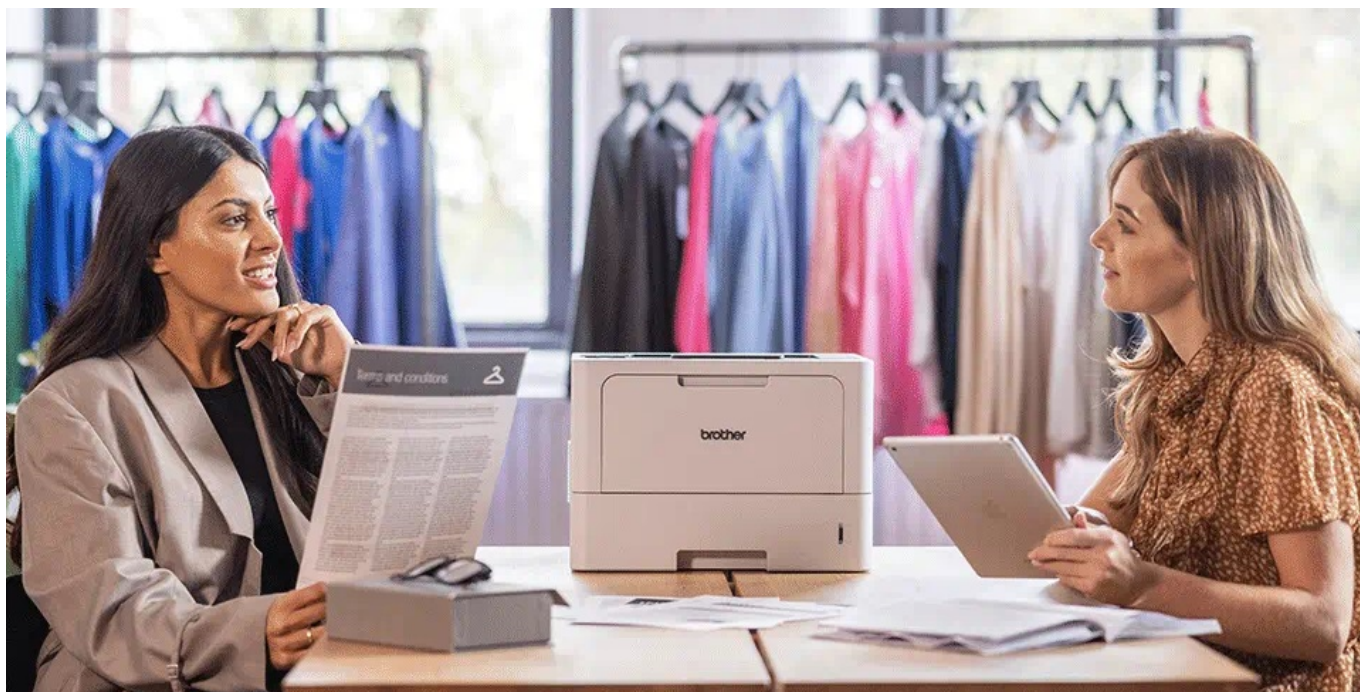

BROTHER HL-L5210DN

Cena celkem:	7 151 Kč
	(bez DPH: 5 910 Kč)
Běžná cena:	7 866 Kč
Ušetříte:	715 Kč
Kód zboží:	TISB436
Part No.:	HLL5210DNRE1
Záruka:	24 měs.
Stav:	Nové zboží

Popis

Tiskárna Brother HL-L5210DN - běžná kancelářská práce ji nezastaví

Černobílá laserová tiskárna Brother HL-L5210DN do firemního prostředí. Poskytuje výkon a enormní rychlost tisku **až 48 stran za minutu**, takže i vysokou zátěž náročného pracovního dne s přehledem a včas zvládne. Disponuje jednoduchým LCD displejem pro nastavení a správu celého zařízení. Svými rozměry je vhodná jak do osobní kanceláře, tak domácnosti. Mezi další přednosti patří funkce **automatického oboustranného tisku**, přičemž činnost duplex zvládá tiskárna **Brother HL-L5210DN** tempem až 24 stran za minutu. Výrazně tak šetří váš čas. Pro připojení slouží USB či LAN port.

Brother HL-L5210DN

Černobílá laserová tiskárna formátu **A4** nabízející rozlišení tisku **1200 × 1200 DPI** a rychlost tisku až 48 stran za minutu. Potěší též **automatický duplexní tisk** s rychlostí až 24 stran za minutu. Vybavena je zásobníkem papíru s kapacitou **250 listů**. Ovládání je velmi snadné díky **jednořádkovému LCD** displeji. Tiskárnu je možné připojit přes **USB** či **LAN** port.