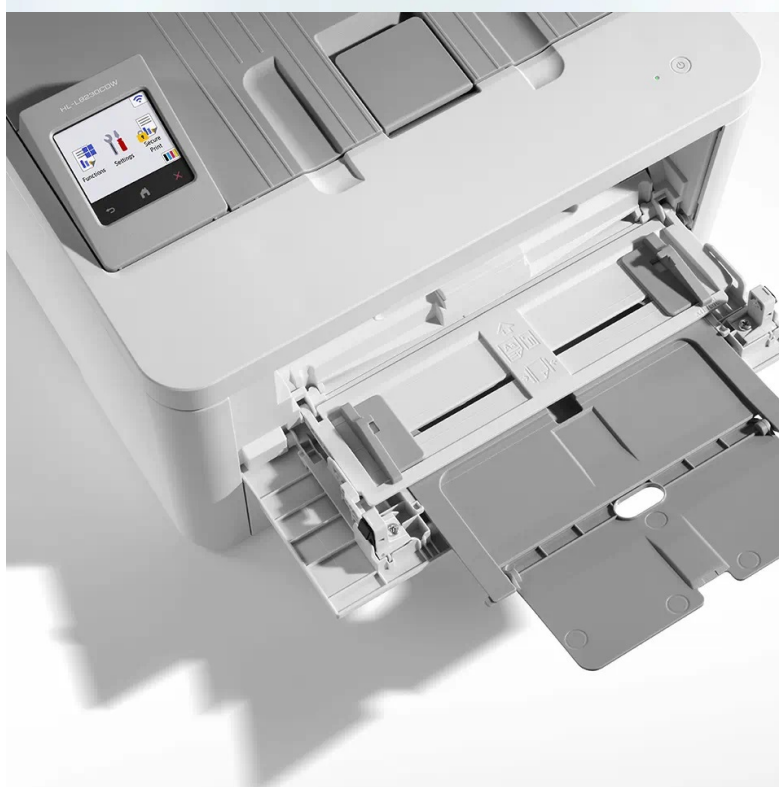

Petr Hlavinka (eshop.phcomp.cz)

phcomp@phcomp.cz

+420 728 871 498

07.04.26 17:27:21

BROTHER HL-L8230CDW

Cena celkem:	8 504 Kč (bez DPH: 7 028 Kč)
Běžná cena:	9 355 Kč
Ušetříte:	850 Kč
Kód zboží:	TISB426
Part No.:	HLL8230CDWYJ1
Záruka:	24 měs.
Stav:	Nové zboží

Popis

Tiskárna Brother HL-L8230CDW - nastavena na firemní provoz

Barevná LED tiskárna Brother HL-L8230CDW, která šetří místem i časem. Je navržena pro kvalitní a rychlý tisk tempem **až 30 stran za minutu**. Díky tomu podpoří bezproblémový chod kanceláře i pracovní skupiny. Je rovněž vhodná do domácnosti. **Pro bezdrátové připojení slouží rozhraní Wi-Fi**. Po snadné integraci do sítě můžete tiskárnu **Brother HL-L8230CDW** pohodlně ovládat pomocí **dotykového LCD displeje**. Mezi funkce, které šetří čas a snižují provozní náklady, patří funkce **automatického oboustranného tisku**. Během okamžiku a bez postávání před tiskárnou máte dokumenty připravené. Stačí je jen sebrat.

Brother HL-L8230CDW

Barevná **LED** tiskárna formátu **A4** nabízející rozlišení tisku **600 × 600 DPI** a rychlost tisku až 30 stran za minutu černobíle i barevně. Vybavena je zásobníkem papíru s kapacitou **250 listů**. Potěší též **automatický duplexní tisk** s rychlostí až 12 stran za minutu. Ovládání je velmi snadné díky **2,7" dotykovému LCD** displeji. Tiskárnu je možné připojit jak drátově přes **USB** port, tak bezdrátově skrze **Wi-Fi**.

Tiskárna je dodávána se sadou tonerů s výdrží až 1000 stran barevně a 1000 stran černobíle.

ZÁKLADNÍ SPECIFIKACE

Formát tiskárny: A4

Technologie tisku: LED

Rychlost tisku: 30/30 str./min (černobíle/barevně)