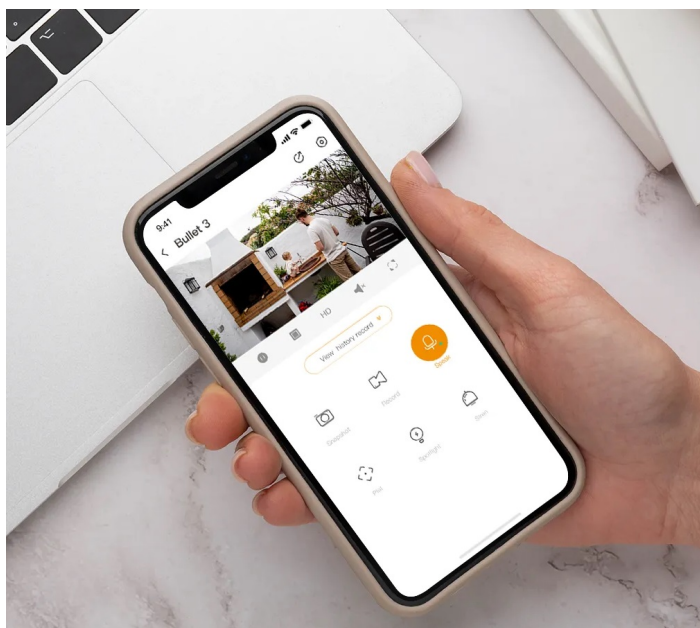

36 měs.

Stav:

Nové zboží

Popis

IP kamera Imou Bullet 3 - směrem k vyššímu bezpečí

Bezpečnostní kamera Imou Bullet 3 5MP pro ochranu majetku, detekci osob i vozidel. Při monitoringu v reálném čase se uplatňuje **AI algoritmus IMOU SENSE**, který se stará o provoz, zlepšenou detekci a ultrarychlou zpětnou vazbu. A právě zlepšená detekce osob a vozidel efektivně snižuje počet falešných poplachů, které mohou spustit například běžné vibrace.

Imou Bullet 3 5MP

Smart Color IP kamera přináší živý monitoring v křišťálově čisté **5 Mpx** kvalitě. Komprese **H.265** snižuje nároky na přenos dat a úložiště až o 50 %. Zorný **úhel 78°** poskytuje výhled na větší část prostoru a efektivně redukuje slepá místa. Pro nahrávání zřetelného videa i v naprosté tmě disponuje kamera **Full Color nočním režimem s IR přsvícením** do vzdálenosti až 30 m. Praktická technologie **detekce pohybu osob** spolu s **vestavěnou sirénou** spolehlivě ochrání vaši domácnost a odradí nežádoucí návštěvy. O narušení prostoru se ihned dozvíte skrze **notifikaci**, kterou kamera zašle do vašeho mobilního telefonu prostřednictvím **aplikace Imou Life**. Ta mimo jiné umožňuje pohodlnou vzdálenou správu, ovládní kamery, živý náhled či přehrávání záznamu. Díky voděodolnému krytu dle **IP67** nabízí jak vnitřní, tak i venkovní možnost použití.