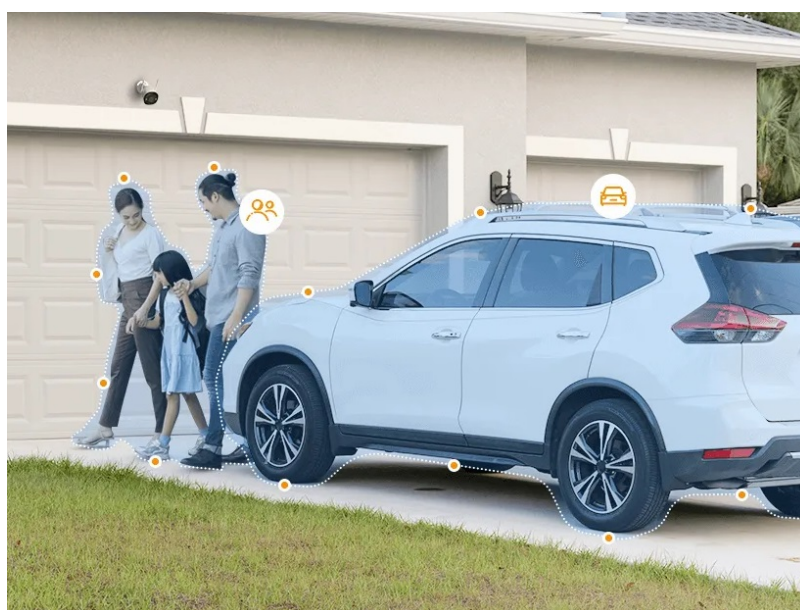

36 měs.

Stav:

Nové zboží

Popis

IP kamera Imou Bullet 3 - směrem k vyššímu bezpečí

Bezpečnostní kamera Imou Bullet 3 5MP pro ochranu majetku, detekci osob i vozidel. Při monitoringu v reálném čase se uplatňuje **AI algoritmus IMOU SENSE**, který se stará o provoz, zlepšenou detekci a ultrarychlou zpětnou vazbu. A právě zlepšená detekce osob a vozidel efektivně snižuje počet falešných poplachů, které mohou spustit například běžné vibrace.

Kamera Imou Bullet 3 5MP je vybavena rovněž **IR přísvitem do vzdálenosti až 30 metrů** a je ideální pro sledování ve večerních hodinách nebo v noci. Kromě **režimu nočního vidění** mezi další přednosti patří také přítomnost **dalších módů** - například chytrý režim, infračervený režim, plnobarevný režim.