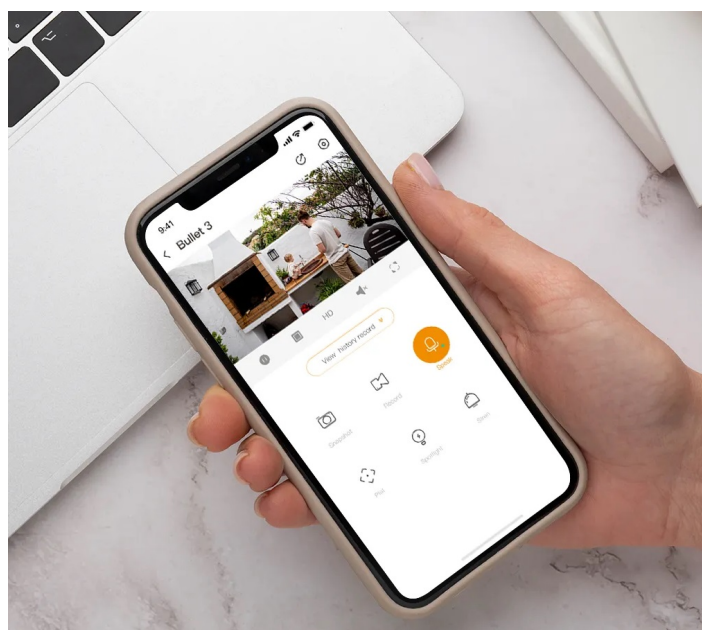

Bezpečnostní kamera Imou Bullet 3 3MP pro ochranu majetku, detekci osob i vozidel. Při monitoringu v reálném čase se uplatňuje **AI algoritmus IMOU SENSE**, který se stará o provoz, zlepšenou detekci a ultrarychlou zpětnou vazbu. A právě zlepšená detekce osob a vozidel efektivně snižuje počet falešných poplachů, které mohou spustit například běžné vibrace.

Bezdrátové rozhraní Wi-Fi podporuje **standard Wi-Fi 6 s** vyšší rychlostí přenosu dat a lepším dosahem signálu skrze zdi. Díky tomu umožňuje rozšířený dosah a vyšší míru zabezpečení v moderních domácnostech. Nechybí ani podpora **mobilní aplikace Imou Life** pro vzdálenou správu, živý náhled nebo přehrávání záznamu. Samozřejmostí je odolná konstrukce dle standardu **IP67**, díky čemuž je chráněna před vlivy počasí a vhodná **pro venkovní instalaci**.

Imou Bullet 3 3MP

Smart Color IP kamera přináší živý monitoring v křišťálově čisté **3 Mpx** kvalitě. Komprese **H.265** snižuje nároky na přenos dat a úložiště až o 50 %. Zorný **úhel 104°** poskytuje výhled na větší část prostoru a efektivně redukuje slepá místa. Pro nahrávání zřetelného videa i v naprosté tmě disponuje kamera **Full Color nočním režimem s IR přisvícením** do vzdálenosti až 30 m. Praktická technologie **detekce pohybu osob** spolu s **vestavěnou sirénou** spolehlivě ochrání vaši domácnost a odradí nežádoucí návštěvy. O narušení prostoru se ihned dozvíte skrze **notifikaci**, kterou kamera zašle do vašeho mobilního telefonu prostřednictvím **aplikace Imou Life**. Ta mimo jiné umožňuje pohodlnou vzdálenou správu, ovládaní kamery, živý náhled či přehrávání záznamu. Díky voděodolnému krytu dle **IP67** nabízí jak vnitřní, tak i venkovní možnost použití.