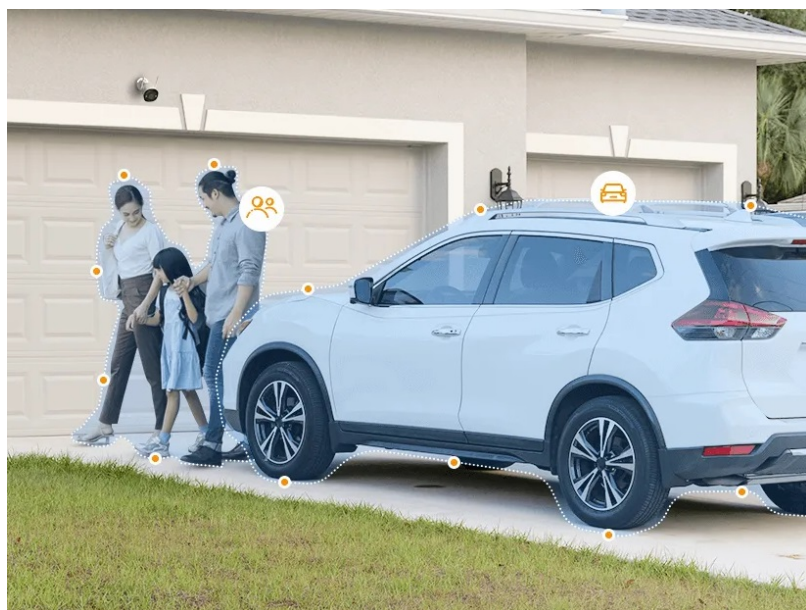

Kamera Imou Bullet 3 3MP je vybavena rovněž **IR přísvitem do vzdálenosti až 30 metrů** a je ideální pro sledování ve večerních hodinách nebo v noci. Kromě **režimu nočního vidění** mezi další přednosti patří také přítomnost **dalších módů** - například chytrý režim, infračervený režim, plnobarevný režim.