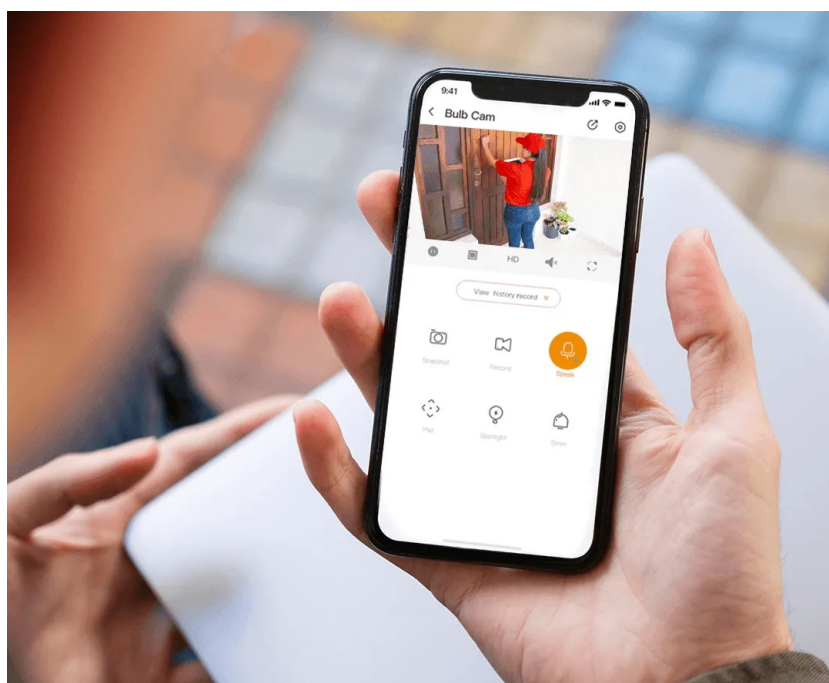

### IP kamera a žárovka v jednom - Imou Bulb 5MP

**IP kamera Imou Bulb** představuje originální spojení funkce zabezpečení i osvětlení. Konstrukce tohoto **Wi-Fi PTZ modelu** totiž kromě **5Mpx** snímače obsahuje také praktickou žárovku. Podporuje jednoduchou instalaci pomocí univerzálních šroubů, takže stačí jen nasadit, utáhnout a máte hotovo. Kamera Imou Bulb umožňuje **panoramatické otáčení a naklápění**, takže vždy zachytí požadovaný prostor.

Kamera Imou je vybavena **pokročilým AI algoritmem s technologií IMOU SENSE**. Pohon s umělou inteligencí zajistí **přesné snímání objektů, jako vozidla a osoby**, se zlepšením až o 50 %. Pomocí algoritmů CPU následně poskytuje **zpětnou vazbu o detekci za 0,02 sekundy**. V praxi tak vyhodnotí každou situaci enormní rychlostí.

K dispozici je rovněž **Full Color noční režim**, který dosahuje do vzdálenosti **až 25 m** a umožní jasný monitoring klidně i uprostřed noci. Díky **aplikaci IMOU Life** můžete rychle a jednoduše nastavit potřebné parametry, jako je detekční oblast, zvuk alarmu apod. Aplikace je určena pro mobilní zařízení, na které pak obdržíte i upozornění a poskytnete vám vzdálenou správu, živý náhled a další funkce.