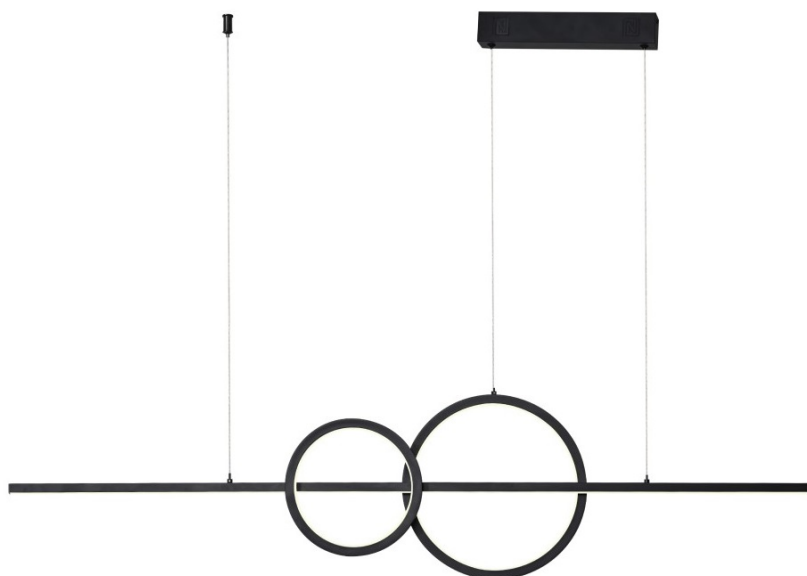

IMMAX NEO LITE RONDAS 56W

Cena celkem:	5 123 Kč
	(bez DPH: 4 234 Kč)
Běžná cena:	5 635 Kč
Ušetříte:	512 Kč
Kód zboží:	OSVIMM1309
Part No.:	07236L
Záruka:	24 měs.
Stav:	Nové zboží

Popis

Variabilní osvětlení nejen pro chytrou domácnost - IMMAX NEO LITE RONDAS

LED stropní svítidlo IMMAX NEO LITE RONDAS Smart přináší světlo do každé místnosti. Svým minimalistickým designem skvěle zapadne například do moderní kuchyně, jídelny, ale také třeba obývacího pokoje. Vyznačuje se snadnou a rychlou **instalací bez nutnosti brány (Bridge)**, takže snížíte pořizovací náklady a flexibilní ovládání je možná bezdrátově pomocí **Bluetooth** a síť Wi-Fi.

IMMAX NEO LITE RONDAS 56 W

Elegantní závěsné LED svítidlo je skvělou volbou pro osvětlení kuchyňských ostrůvků a jídelních stolů. Osvětlení lze upravit dle aktuální činnosti a zvolený odstín bílé barvy světla vnese do místnosti vždy jinou atmosféru.

ZÁKLADNÍ SPECIFIKACE

Příkon: 56 W
Světelný tok: 3920 lm
Barevná teplota: 3000-6000 K
Index podání barev: >80
Stmívání: ano
Minimální životnost: 50 000 hodin
Materiál: kov + plast
Vstupní napětí: AC 220 V
Rozměry: 1313 × 60 mm
Délka závěsu: max. 1500 mm
Barva: černá
Energetická třída (EEI): G