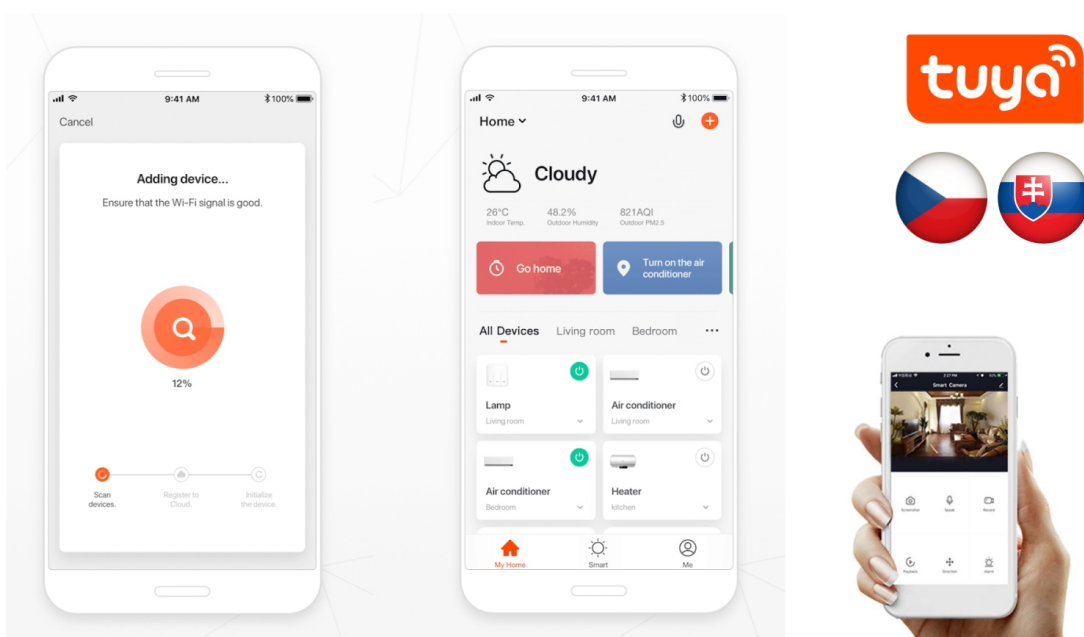

LED stropní svítidlo IMMAX NEO LITE RONDAS Smart přináší světlo do každé místnosti. Svým minimalistickým designem skvěle zapadne například do moderní kuchyně, jídelny, ale také třeba obývacího pokoje. Vyznačuje se snadnou a rychlou **instalací bez nutnosti brány (Bridge)**, takže snížíte pořizovací náklady a flexibilní ovládání je možná bezdrátově pomocí **Bluetooth** a síť Wi-Fi.

Komunikace **přes Wi-Fi a protokol Tuya** vám umožní ovládat svítidlo **IMMAX NEO LITE RONDAS** pomocí **mobilní aplikace Immax NEO PRO**. Jednoduše nastavíte režim osvětlení, odstín barvy světla, jeho tón nebo intenzitu. Díky tomu vytvoříte v domácnosti jakoukoli atmosféru, ať už pro práci nebo relax. Samozřejmostí je také kontrola pomocí **dálkového IR ovladače**, který je součástí balení.

Svítilno lze propojit s chytrou aplikací **IMMAX NEO PRO** a ovládat tak celou síť domácích světelných zdrojů skrze dálkový ovladač či aplikaci v mobilním telefonu. Systém je **kompatibilní s iOS, Android, Samsung SmartThings, Amazon Alexa, Apple Siri, Google Assistant, Tuya a LIDL**. Dálkové ovládání je součástí balení.