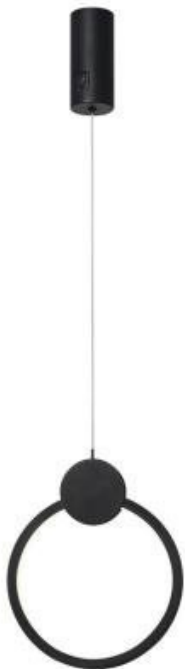

## IMMAX NEO LITE OVALE 18W

Cena celkem:	<b>2 092 Kč</b> <b>(bez DPH: 1 729 Kč)</b>
Běžná cena:	<b>2 301 Kč</b>
Ušetříte:	<b>209 Kč</b>
Kód zboží:	OSVIMM1306
Part No.:	07233L
Záruka:	24 měs.
Stav:	Nové zboží

### IMMAX NEO LITE OVALE - stylové osvětlení pro každou příležitost

**LED stropní svítidlo IMMAX NEO LITE OVALE** v minimalistickém designu, které je ideální pro osvětlení v každé moderní domácnosti, ať už jde o kuchyň, jídelnu, ložnici nebo třeba váš oddechový koutek. Mezi výhody patří **provoz bez nutnosti brány (Bridge)**, takže instalace je rychlá, jednoduchá a nevyžaduje další finanční investici. Díky technologii **Bluetooth** je zajištěno komfortní bezdrátové ovládání světel.

### **IMMAX NEO LITE OVALE 18 W**

Minimalistické závěsné LED svítidlo vhodné pro moderní interiéry. Osvětlení lze upravit dle aktuální činnosti a zvolený odstín bílé barvy světla vnese do místnosti vždy jinou atmosféru.