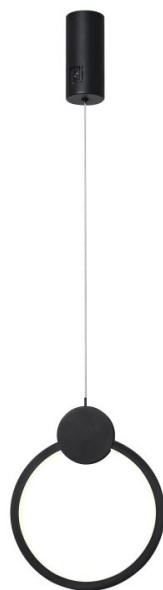

## IMMAX NEO LITE OVALE 18W

Cena celkem:	<b>2 092 Kč</b> <b>(bez DPH: 1 729 Kč)</b>
Běžná cena:	<b>2 301 Kč</b>
Ušetříte:	<b>209 Kč</b>
Kód zboží:	OSVIMM1306
Part No.:	07233L
Záruka:	24 měs.
Stav:	Nové zboží

### IMMAX NEO LITE OVALE - stylové osvětlení pro každou příležitost

**LED stropní svítidlo IMMAX NEO LITE OVALE** v minimalistickém designu, které je ideální pro osvětlení v každé moderní domácnosti, ať už jde o kuchyň, jídelnu, ložnici nebo třeba váš oddechový koutek. Mezi výhody patří **provoz bez nutnosti brány (Bridge)**, takže instalace je rychlá, jednoduchá a nevyžaduje další finanční investici. Díky technologii **Bluetooth** je zajištěno komfortní bezdrátové ovládání světel.

### **IMMAX NEO LITE OVALE 18 W**

Minimalistické závěsné LED svítidlo vhodné pro moderní interiéry. Osvětlení lze upravit dle aktuální činnosti a zvolený odstín bílé barvy světla vnese do místnosti vždy jinou atmosféru.

#### ZÁKLADNÍ SPECIFIKACE

**Příkon:** 18 W

**Světelný tok:** 1260 lm

**Barevná teplota:** 3000–6000 K

**Index podání barev:** >80

**Stmívání:** ano

**Minimální životnost:** 50 000 hodin

**Materiál:** kov + plast