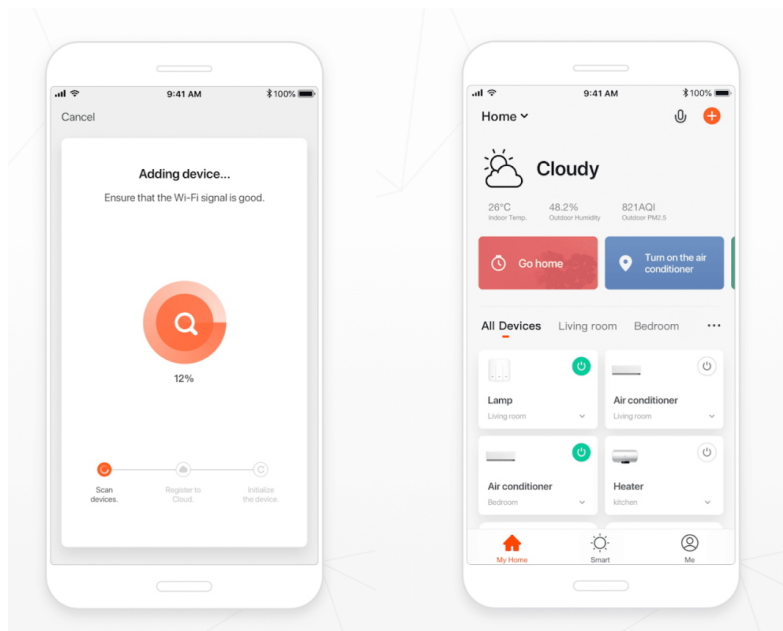

tuya

System podporuje technologii **BEACON**. Jedná se o bezdrátové ovládání pomocí **Bluetooth** protokolu. Pomocí dálkového ovladače můžete světlo či žárovku ovládat na dálku, aniž by bylo nutné DO namířit na výrobek (dosah cca 20 m). Jedním DO lze ovládat až 30 výrobků, a navíc **není potřeba vlastnit bránu (Bridge)**.

ZÁKLADNÍ SPECIFIKACE

Příkon: 18 W

Světelný tok: 1260 lm

Barevná teplota: 3000–6000 K

Index podání barev: >80

Stmívání: ano

Minimální životnost: 50 000 hodin

Materiál: kov + plast

Vstupní napětí: AC 220 V

Rozměry: 260 × 70 mm

Délka závěsu: max. 1500 mm

Barva: černá

Energetická třída (EEI): G

TuyaSmart:

[Aplikace pro Android](#)

[Aplikace pro iOS](#)