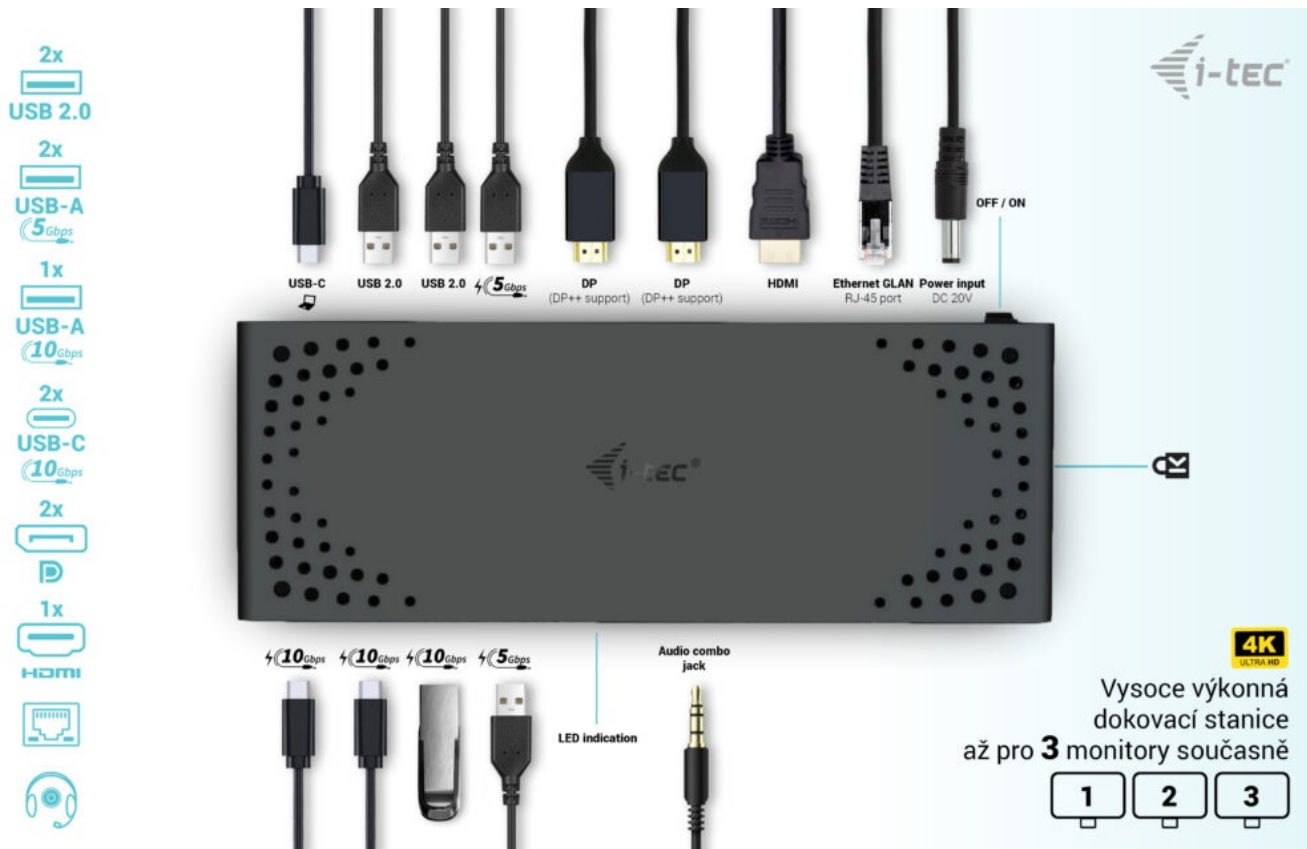

I-TEC USB-C TRIPLE DISPLAY DOCK GEN2 100W

Cena celkem:	4 610 Kč (bez DPH: 3 810 Kč)
Běžná cena:	5 071 Kč
Ušetříte:	461 Kč
Kód zboží:	DOCTEC0083
Part No.:	C31TRIPLE4KDOCKPD
Záruka:	24 měs.
Stav:	Nové zboží

Popis

Dokovací stanice i-tec USB-C Triple Display - připojte externí displeje a další periferie

Dokovací stanice i-tec USB-C Triple Display, která je kompatibilní s moderními notebooky, tablety a další výpočetní technikou. Disponuje **bohatou nabídkou konektorů**, abyste se při využívání periferních zařízení nemuseli omezovat. Mezi přednosti patří například **podporuje až 100W napájení** připojeného notebooku nebo tabletu, podpora **vysokého rozlišení 4K při obnovovací frekvenci až 60 Hz** nebo **kombinovaný 3,5mm audio/mikroport** pro rychlé připojení sluchátek, respektive headsetu.

Výkonná dokovací stanice i-tec USB-C Triple Display si poradí **až se 3 monitory současně**. Potěší také podpora extra rychlého přenosu dat nebo možnost montáže na monitor díky **VESA uchycení**.

I-TEC USB-C Triple Display Dock Gen2 100 W

internetu lze realizovat skrze přítomný **RJ-45** port. Pro připojení periférií jsou přítomny **dva USB-C, jeden USB 3.1, dva USB 3.0** a dva USB 2.0 porty. Dokovací stanici lze nainstalovat i dozadu za monitor s podporou **VESA** uchycení díky VESA držáku (není součástí), čímž získáte jak maximální pracovní efektivitu díky rozšiřitelnosti portů, tak i krásně uklizený stůl bez kabelů. Potěší také **slot pro bezpečnostní zámek** a vypínač dokovací stanice pro maximální úsporu elektrické energie.