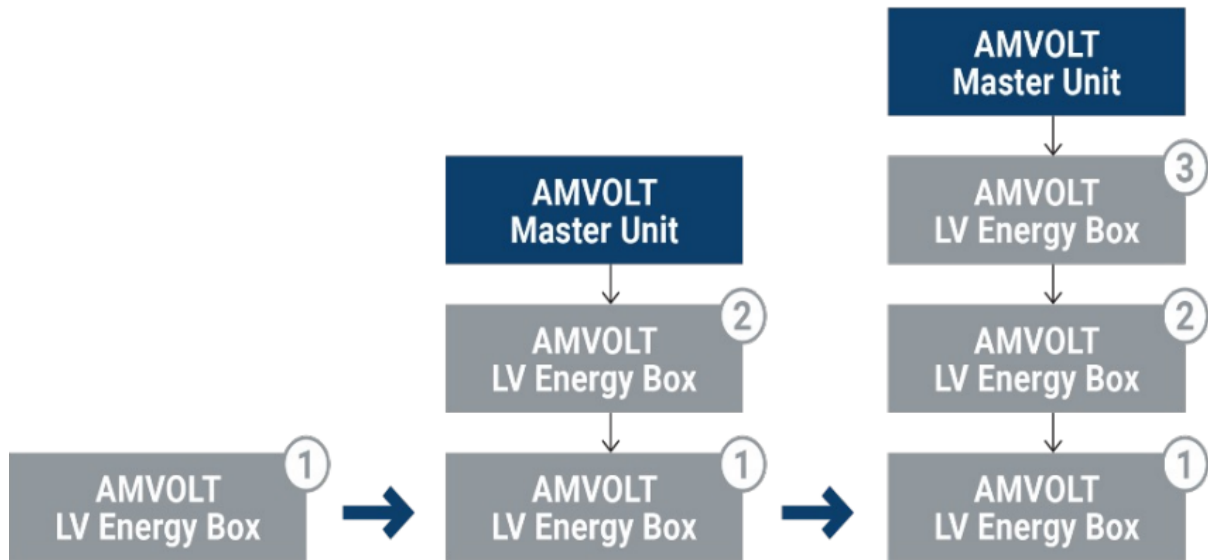

Rozhraní **LAN (100/10 Mbps)** umožňuje službu vzdálené správy a dohledu.

Uživatel vidí standardní data ve VRM portálu, případně v prostředí jiných kompatibilních LV měničů.

Kabeláž s konektory k sestavě **Slave + Master** není součástí balení

Schéma škálovatelnosti

Diagram propojení