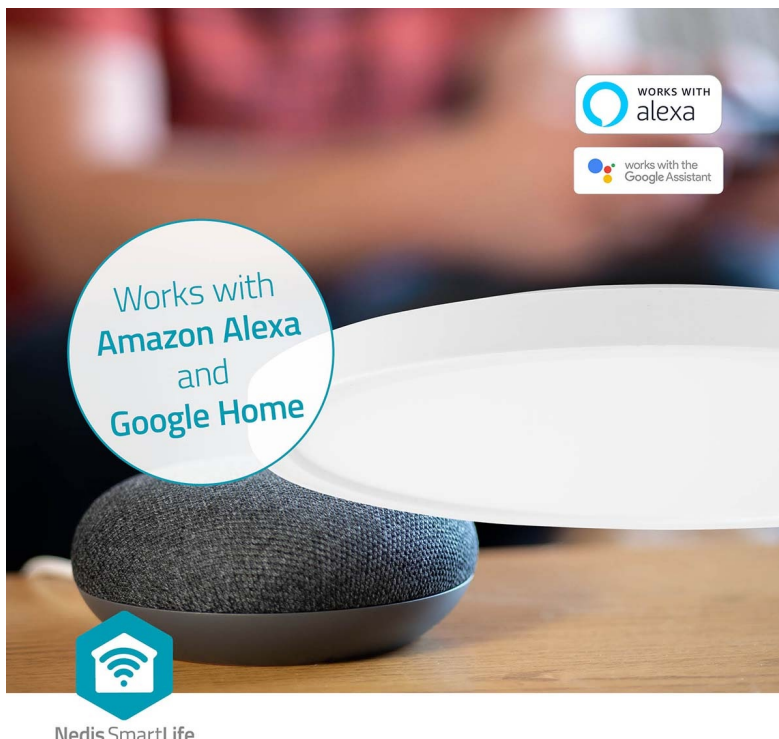

Popis

Nastavte osvětlení chytře s Nedis WIFILAC31WT

LED stropní svítidlo Nedis WIFILAC31WT do každé domácnosti. Díky **funkci stmívání** vytvoří pohodou atmosféru přesně podle vašich představ. Poskytne jasné osvětlení pro práci i přívětivé přitímní pro večerní romantiku a relax. Na pohled se vyznačuje elegantním a ultratenkým designem, díky čemuž skvěle zapadne do moderního interiéru a místností, jako jsou ložnice, chodby nebo haly.

Stropní světlo Nedis WIFILAC31WT podporuje bezdrátové připojení pomocí Wi-Fi a mobilní aplikaci Nedis Smartlife. Ve spojení s chytrým mobilním zařízením tak pak jednoduše nastavíte například časové plány pro osvětlení v danou hodinu, například těsně před návratem domů nebo pro probuzení. Pomocí aplikace také snadno nastavíte barvu osvětlení nebo teplotu barev.

Nedis SmartLife

Nedis SmartLife

Nedis WIFILAC31WT 18 W

Stmívatelné LED stropní svítidlo pro chytrou domácnost. Svítidlo lze pomocí technologie Wi-Fi propojit s aplikací **Nedis SmartLife** v chytrém telefonu a vy tak můžete dálkově ovládat **barvu osvětlení, jas i teplotu barev** dle svých potřeb. Dále je k dispozici možnost spárování s ostatními chytrými produkty, automatické zapínání při západu slunce nebo **podpora hlasových asistentů** Siri, Amazon Alexa a Google Home.