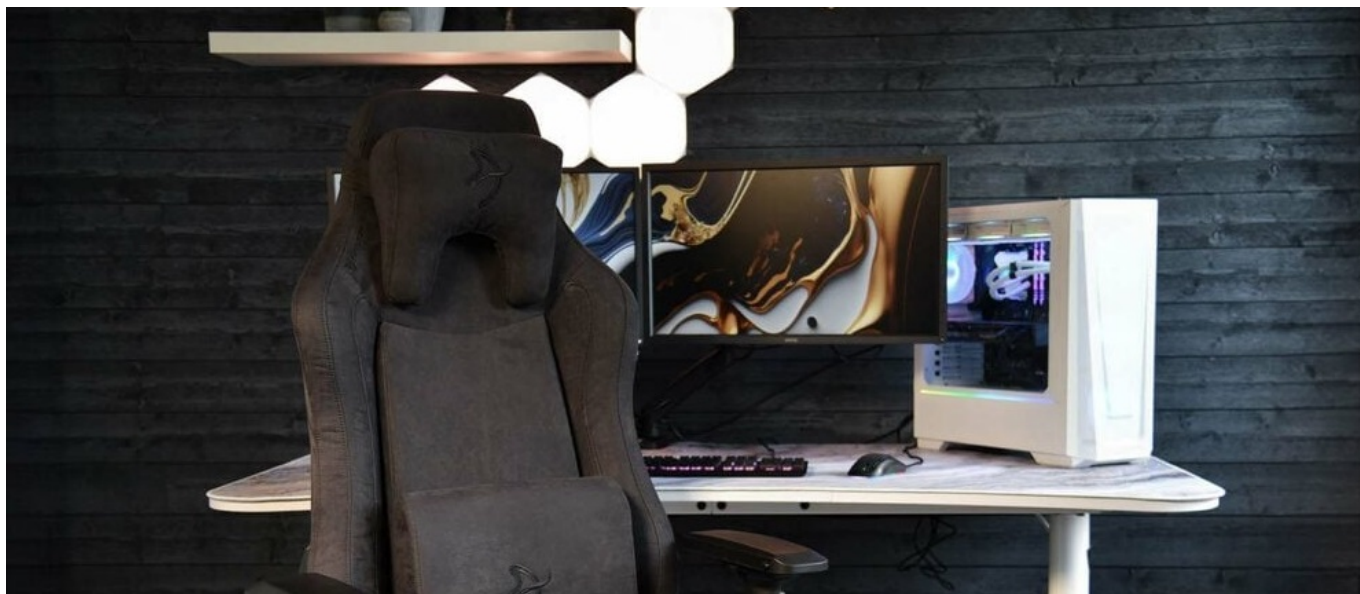

Popis

Arozzi VERNAZZA SuperSoft - superměkkost pro vaše pohodlí

Herní židle Arozzi VERNAZZA SuperSoft z kvalitního materiálu, která vám poskytne vysoký komfort při náročné a dlouhotrvající práci i hraní her. **Pokročilý ergonomický design** ocení především vaše záda. Konstrukce židle podporuje **správné držení těla** a umožní vám pohodlně pracovat po delší dobu. K dispozici jsou **dva polštáře z paměťové pěny**.

Bederní polštář slouží pro oporu zad a **polštář v oblasti opěrky hlavy** zase poskytne oporu pro krk a nejbližší okolí hlavy. **Mikrovlákno Supersoft** je speciální typ tkaniny, která je lehká na dotek a současně velmi odolná. Je zhotovena z vláken, která jsou tak hustá, že v nich neulpívá tolik prachu ani alergenů.

Samozřejmostí jsou široké možnosti **nastavení a přizpůsobení výšky nebo opěradla** dle vašich požadavků. Díky **funkci houpání** uzamknete židli v dané poloze a při jemném naklání můžete relaxovat. Nebo můžete židli v určité poloze rovnou

zamknout a opěradlo i sedák stabilizovat. **Loketní opěrky jsou nastavitelné v několikasměrech** a potěší také celková **nosnost 145 kg**.

Arozzi VERNAZZA SuperSoft

Herní židle speciálně vytvořená pro zlepšení ergonomie a komfortu při dlouhých hodinách strávených u počítače. Je potažena kvalitní **tkaninou z mikrovlákna** s velmi jemnou strukturou. **Nastavitelná výška židle**, opěrky rukou nastavitelné ve všech směrech a úhel sklonu opěradla **až 165°** zajistí maximální pohodlí. Samozřejmostí je možnost **otáčení o 360°** a houpací mechanismus. Součástí balení jsou i **dva polštáře z paměťové pěny**, které zajistí podporu páteře v krční a bederní části. Nosnost je díky robustnímu kovovému rámu a základně kol **až 145 kg**.