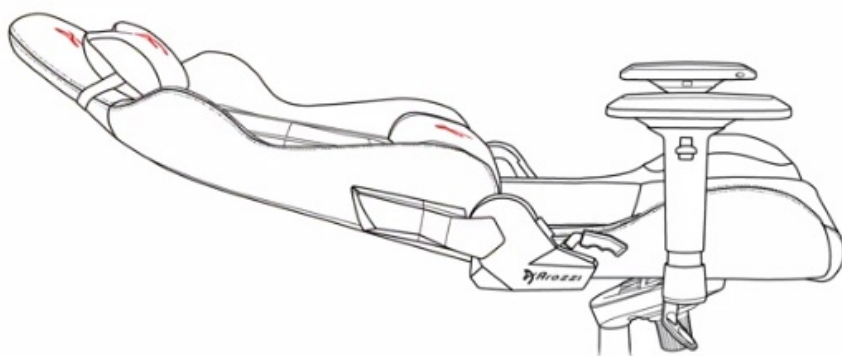

Popis

Arozzi VERNAZZA Soft PU - pohodlné sezení, které se neodmítá

Herní židle Arozzi VERNAZZA Soft PU, která si vás získá svou univerzálností a pokročilou ergonomií. Židle z modelové řady Soft PU jsou **potaženy kvalitní syntetickou kůží**, která se díky **hladkému povrchu snadno čistí** a nevyžaduje zvýšenou údržbu. Skvrny nebo rozlitou kapalinu rychle a jednoduše setřete. Další předností tohoto materiálu je **zvýšená odolnost**. Židle **Arozzi VERNAZZA Soft PU** s přehledem odolává zubu času a je ideální jak do domácího, tak komerčního prostředí. O vaše pohodlí se postará **prostorný sedák**, který je vhodný pro rozmanité typy a velikosti těla. Ve spojení s ergonomií vytváří **ideální prostředí pro náročnou práci i dlouhé hodiny hraní**.

Funkční ergonomie pro každého

Židle Arozzi VERNAZZA Soft PU disponuje **nastavitelnou výškou sedadla**, takže se při hraní nebo práci na PC nemusíte vznášet. **Nastavitelná opěrka zad** se přizpůsobí pracovní zátěži i odpočinku po obědě nebo likvidaci finálního bossa. Záda vám kryje **dvojice opěrných polštářků** v kritických oblastech hlavy a beder. Další ergonomické prvky představují **nastavitelné loketní opěrky**. Samozřejmostí je **robustní konstrukce**. Kovový rám zajišťuje extrémní pevnost a odolnost s **nosností až 145 kg**. **Naklápěcí mechanismus** s funkcí uzamykání vám umožní řádně se uvelebit v preferovaném úhlu a užít si naplno multimediální zážitky. Nechybí ani možnost **houpání**.

ZÁKLADNÍ SPECIFIKACE

Nastavitelná výška sedadla: 47-57 cm

Výška židle: 133-143 cm

Šířka sedáku: 32 cm

Hloubka sedáku: 50 cm

Výška opěradla: 86 cm

Nosnost: 145 kg

Hmotnost: 26 kg