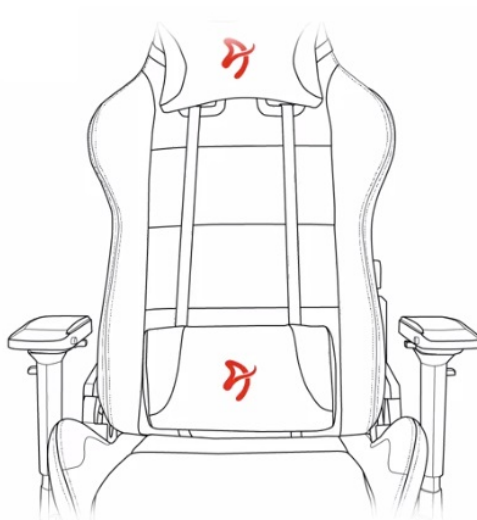

Popis

Arozzi VERNAZZA Soft PU - pohodlné sezení, které se neodmítá

Herní židle Arozzi VERNAZZA Soft PU, která si vás získá svou univerzálností a pokročilou ergonomií. Židle z modelové řady Soft PU jsou **potaženy kvalitní syntetickou kůží**, která se díky **hladkému povrchu snadno čistí** a nevyžaduje zvýšenou údržbu. Skvrny nebo rozlitou kapalinu rychle a jednoduše setřete. Další předností tohoto materiálu je **zvýšená odolnost**. Židle **Arozzi VERNAZZA Soft PU** s přehledem odolává zubu času a je ideální jak do domácího, tak komerčního prostředí. O vaše pohodlí se postará **prostorný sedák**, který je vhodný pro rozmanité typy a velikosti těla. Ve spojení s ergonomií vytváří **ideální prostředí pro náročnou práci i dlouhé hodiny hraní**.

Funkční ergonomie pro každého

Židle Arozzi VERNAZZA Soft PU disponuje **nastavitelnou výškou sedadla**, takže se při hraní nebo práci na PC nemusíte vznášet. **Nastavitelná opěrka zad** se přizpůsobí pracovní zátěži i odpočinku po obědě nebo likvidaci finálního bossa. Záda vám kryje **dvojice opěrných polštářků** v kritických oblastech hlavy a beder. Další ergonomické prvky představují **nastavitelné loketní opěrky**. Samozřejmostí je **robustní konstrukce**. Kovový rám zajišťuje extrémní pevnost a odolnost s **nosností až 145 kg**. **Naklápěcí mechanismus** s funkcí uzamykání vám umožní řádně se uvelebit v preferovaném úhlu a užít si naplno multimediální zážitky. Nechybí ani možnost **houpání**.

ZÁKLADNÍ SPECIFIKACE

Nastavitelná výška sedadla: 47-57 cm

Výška židle: 133-143 cm

Šířka sedáku: 32 cm

Hloubka sedáku: 50 cm

Výška opěradla: 86 cm

Nosnost: 145 kg

Hmotnost: 26 kg