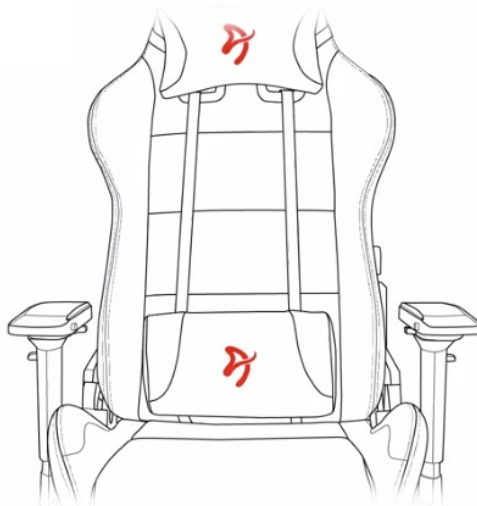

Popis

Arozzi VERNAZZA Soft PU - pohodlné sezení, které se neodmítá

Herní židle Arozzi VERNAZZA Soft PU, která si vás získá svou univerzálností a pokročilou ergonomií. Židle z modelové řady Soft PU jsou **potaženy kvalitní syntetickou kůží**, která se díky **hladkému povrchu snadno čistí** a nevyžaduje zvýšenou údržbu. Skvrny nebo rozlitou kapalinu rychle a jednoduše setřete. Další předností tohoto materiálu je **zvýšená odolnost**. Židle **Arozzi VERNAZZA Soft PU** s přehledem odolává zubu času a je ideální jak do domácího, tak komerčního prostředí. O vaše pohodlí se postará **prostorný sedák**, který je vhodný pro rozmanité typy a velikosti těla. Ve spojení s ergonomií vytváří **ideální prostředí pro náročnou práci i dlouhé hodiny hraní**.

Funkční ergonomie pro každého

Židle Arozzi VERNAZZA Soft PU disponuje **nastavitelnou výškou sedadla**, takže se při hraní nebo práci na PC nemusíte vznášet. **Nastavitelná opěrka zad** se přizpůsobí pracovní zátěži i odpočinku po obědě nebo likvidaci finálního bossa. Záda vám kryje **dvojice opěrných polštářků** v kritických oblastech hlavy a beder. Další ergonomické prvky představují **nastavitelné loketní opěrky**. Samozřejmostí je **robustní konstrukce**. Kovový rám zajišťuje extrémní pevnost a odolnost s **nosností až 145 kg**. **Naklápěcí mechanismus** s funkcí uzamykání vám umožní řádně se uvelebit v preferovaném úhlu a užít si naplno multimediální zážitky. Nechybí ani možnost **houpání**.

ZÁKLADNÍ SPECIFIKACE

Nastavitelná výška sedadla: 47-57 cm

Výška židle: 133-143 cm

Šířka sedáku: 32 cm

Hloubka sedáku: 50 cm

Výška opěradla: 86 cm

Nosnost: 145 kg

Hmotnost: 26 kg