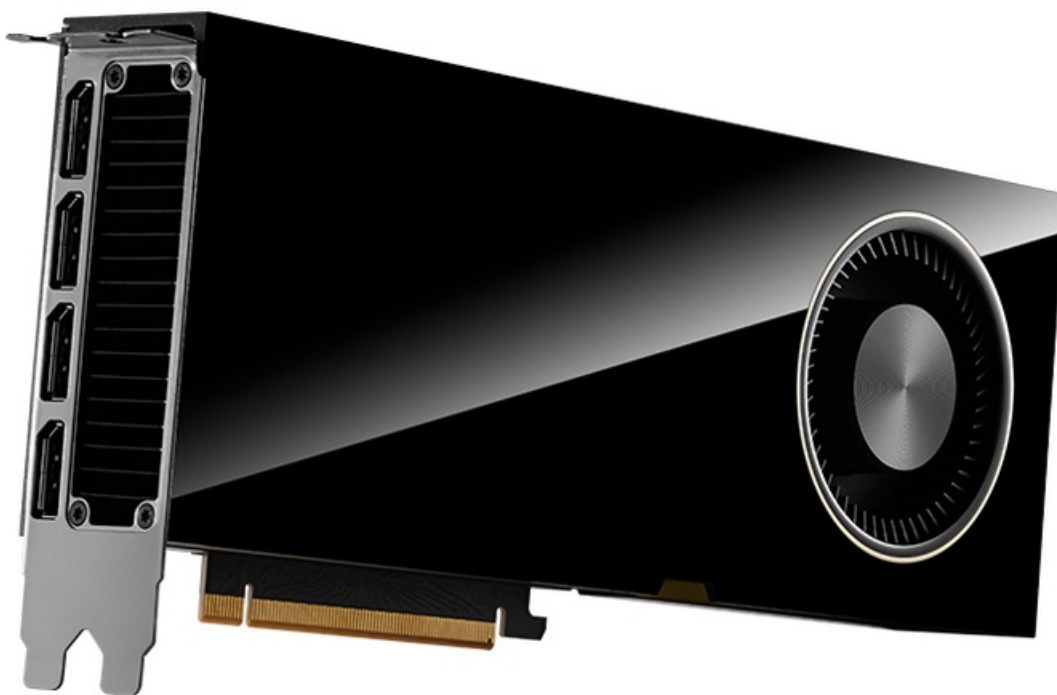

PNY QUADRO RTX 6000 ADA GENERATION 48GB

Cena celkem:	206 861 Kč (bez DPH: 170 959 Kč)
Běžná cena:	227 547 Kč
Ušetříte:	20 686 Kč
Kód zboží:	VGPNY2145
Part No.:	VCNRTX6000ADA-PB
Záruka:	36 měs.
Stav:	Nové zboží

Popis

PNY Quadro RTX 6000 Ada Generation - objevte nové možnosti profesionálního výkonu

PNY Quadro RTX 6000 Ada Generation představuje výkonnou grafickou kartou, která je určena do profesionálních pracovních stanic. Nabízí extrémní performanci, pokročilé technologie a jádra RT, Tensor jádra a CUDA pro mimořádně realistické vykreslování obsahu, AI a ultrarychlé pracovní postupy. Model disponuje enormní **kapacitou paměti 8 GB GDDR6 ECC**, umožní vám chod graficky náročného softwaru a dosažení perfektních výsledků na profesionálním pracovním poli. Grafická karta **PNY Quadro RTX 6000** běží na **architektuře NVIDIA Ada Lovelace** a svým výkonem je určena pro všechny **návrháře, designéry, inženýry** a všechny, kteří se věnují pokročilé grafice.

PNY Quadro RTX 6000 Ada Generation 48 GB

ZÁKLADNÍ SPECIFIKACE

Grafický čip: NVIDIA Quadro RTX 6000

Velikost paměti: 48 GB GDDR6 ECC

Typ sběrnice: PCI Express 4.0 x16

Porty: 4x DisplayPort

Rozměry: 266,7 × 111,76 mm