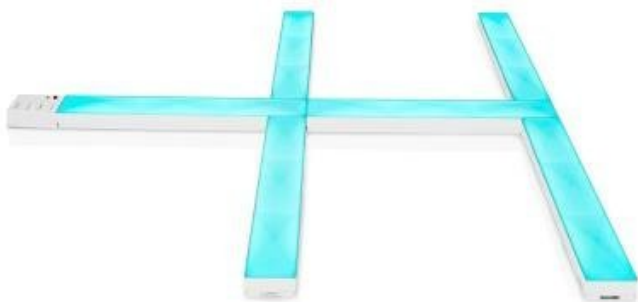

NEDIS WIFILW06RGB

Cena celkem:	2 261 Kč
	(bez DPH: 1 868 Kč)
Běžná cena:	2 487 Kč
Ušetříte:	226 Kč
Kód zboží:	OSVNED1087
Part No.:	WIFILW06RGB
Záruka:	24 měs.
Stav:	Nové zboží

Popis

Nedis WIFILW06RGB

S tímto nástěnným LED svítidlem můžete vytvářet vlastní návrhy bez jakýchkoli omezení. **Modulární** možnosti a snadná instalace z něj dělají perfektní dekoraci například pro hraní her nebo dokonce pro osvětlení obývacího pokoje. Díky **44 různým scénickým režimům a režimu synchronizace hudby** můžete vytvořit atmosféru, která bude vyhovovat vašim potřebám a náladě. Možnost **přizpůsobit si vlastní scény pro jednotlivé lišty** přispívá k jedinečnému zážitku. 16 milionů barev a postupné proudění světla díky technologii **RGBIC** ještě více umocňuje možnosti využití tohoto produktu. Světlo lze pomocí technologie Wi-Fi propojit s aplikací **Nedis SmartLife** v chytrém telefonu a vy tak můžete dálkově ovládat jas dle svých potřeb. Dále je k dispozici možnost spárování s ostatními chytrými produkty, automatické zapínání a vypínání nebo **podpora hlasových asistentů** Amazon Alexa a Google Home.

ZÁKLADNÍ SPECIFIKACE

Počet LED na metr: 18

Příkon: max. 10 W

Světelný tok: 140 lm

Barevná teplota: 100000 K + RGBIC

Index podání barev: 80

Stmívání: ano

Materiál: ABS, polykarbonát

Vstupní napětí: AC 100-240 V

Rozměry: 385 × 144 × 57 mm

Barva: bílá

Stupeň krytí: IP20

Obsah balení:

6× LED lišta

9× spojka

12× 3M páska
dálkové ovládání
ovládací modul
napájecí adaptér