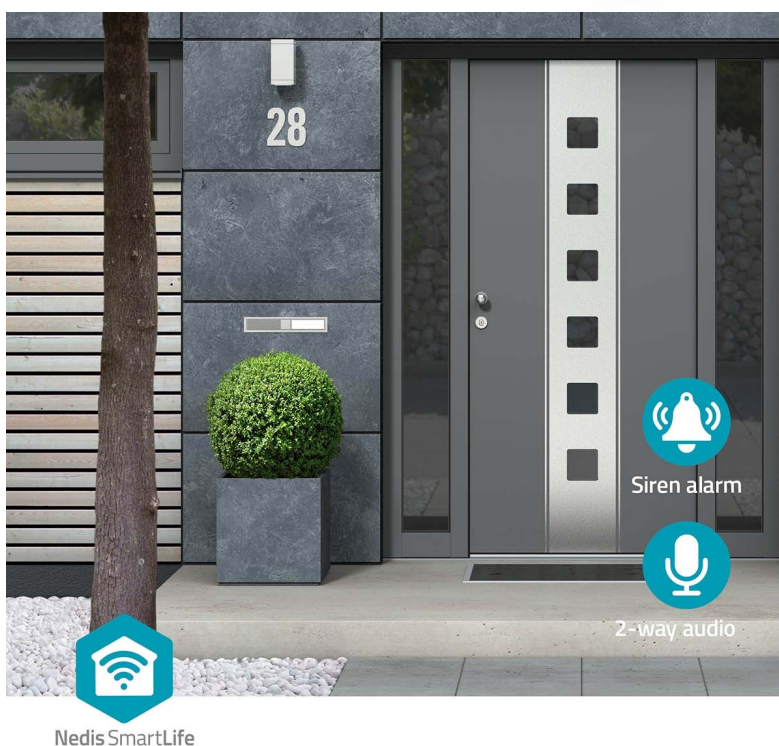

### Nedis WIFICOL20BK pro monitoring venkovního prostoru

**Venkovní IP kamera Nedis WIFICOL20BK s integrovaným LED světlem**, se kterou máte dohled nad vším, co se děje okolo vašeho domu. Sledujte veškeré dění v reálném čase skrze aplikaci a v ostrém **Full HD rozlišení**. Díky **slotu pro microSD kartu** můžete nahrávky ukládat. Kromě fyzického úložiště lze využít **také cloudové řešení**.

Integrovaní **LED světlo o výkonu 1000 lumenů** zajistí kvalitní osvětlení široké oblasti v případě, že detekuje pohyb. Skrze aplikaci rychle a jednoduše nastavíte celou řadu parametrů a plánů, podle kterých IP kamera **Nedis WIFICOL20BK** pracuje. Rozsah detekce tak například můžete upravit tak, aby nedocházelo k nechtěným poplachům. Součástí **kamery Nedis WIFICOL20BK** je rovněž **mikrofon** a **reproduktor** pro obousměrnou komunikaci. Pohodlně tak plní funkci **interkomu**.

## Nedis WIFICOL20BK

IP kamera **s mikrofonom a reproduktorem** je navržena pro sledování prostor ve vysokém rozlišení obrazu **Full HD 1080p při 20 fps**. Kameru snadno namontujete na stěnu vašeho domu, odkud bude svým snímačem **1/2,9" CMOS** pořizovat záznamy v **zorném úhlu 120°**. V případě potřeby nočního vidění jsou k dispozici **IR LED diody** s účinností **až 10 m**. Všechny záznamy lze automaticky odesílat na cloudové úložiště (na základě předplatného), nebo na kartu **microSD** do kapacity až 128 GB. Podpora **obousměrné komunikace** vám umožňuje dokonce vést rozhovor s někým, kdo je před kamerou. Integrovaný senzor umožňuje **detekci zvuku a pohybu**, programovatelnou na základě doby a oblasti. Vodotěsné kovové pouzdro s krytím **IP65** umožňuje vnitřní i venkovní použití. Kamera je dodávána s předinstalovaným napájecím kabelem, díky tomu ji stačí namontovat na zeď a zapojit. Navíc disponuje funkcí automatizace domácnosti díky podpoře **Google Assistant a Amazon Alexa**.