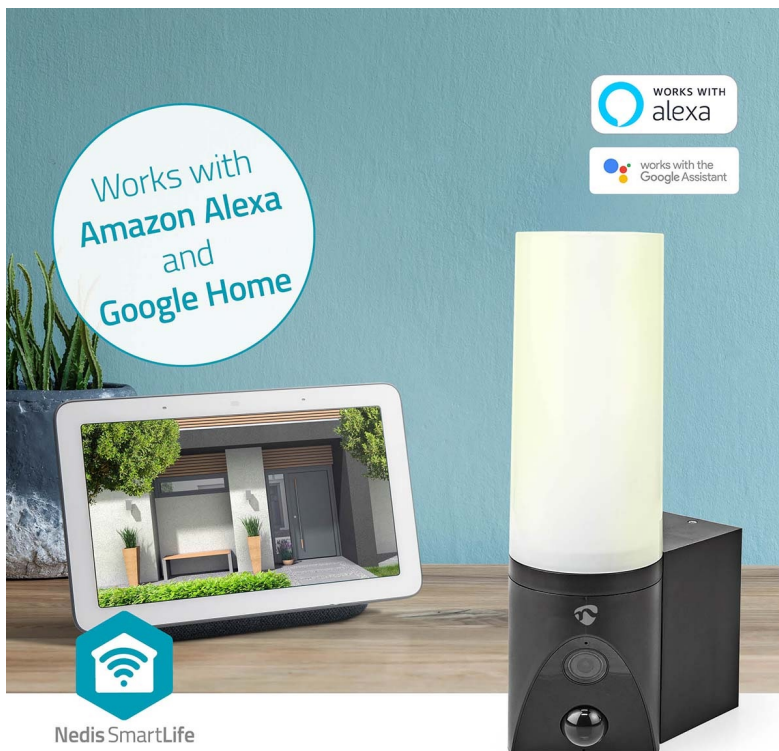

### Nedis WIFICOL20BK pro monitoring venkovního prostoru

**Venkovní IP kamera Nedis WIFICOL20BK s integrovaným LED světlem**, se kterou máte dohled nad vším, co se děje okolo vašeho domu. Sledujte veškeré dění v reálném čase skrze aplikaci a v ostrém **Full HD rozlišení**. Díky **slotu pro microSD kartu** můžete nahrávky ukládat. Kromě fyzického úložiště lze využít **také cloudové řešení**.

Integrovaní **LED světlo o výkonu 1000 lumenů** zajistí kvalitní osvětlení široké oblasti v případě, že detekuje pohyb. Skrze aplikaci rychle a jednoduše nastavíte celou řadu parametrů a plánů, podle kterých IP kamera **Nedis WIFICOL20BK** pracuje. Rozsah detekce tak například můžete upravit tak, aby nedocházelo k nechtěným poplachům. Součástí **kamery Nedis WIFICOL20BK** je rovněž **mikrofon** a **reproduktor** pro obousměrnou komunikaci. Pohodlně tak plní funkci **interkomu**.

## Nedis WIFICOL20BK

IP kamera **s mikrofonom a reproduktorem** je navržena pro sledování prostor ve vysokém rozlišení obrazu **Full HD 1080p při 20 fps**. Kameru snadno namontujete na stěnu vašeho domu, odkud bude svým snímačem **1/2,9" CMOS** pořizovat záznamy v **zorném úhlu 120°**. V případě potřeby nočního vidění jsou k dispozici **IR LED diody** s účinností **až 10 m**. Všechny záznamy lze automaticky odesílat na cloudové úložiště (na základě předplatného), nebo na kartu **microSD** do kapacity až 128 GB. Podpora **obousměrné komunikace** vám umožňuje dokonce vést rozhovor s někým, kdo je před kamerou. Integrovaný senzor umožňuje **detekci zvuku a pohybu**, programovatelnou na základě doby a oblasti. Vodotěsné kovové pouzdro s krytím **IP65** umožňuje vnitřní i venkovní použití. Kamera je dodávána s předinstalovaným napájecím kabelem, díky tomu ji stačí namontovat na zeď a zapojit. Navíc disponuje funkcí automatizace domácnosti díky podpoře **Google Assistant a Amazon Alexa**.