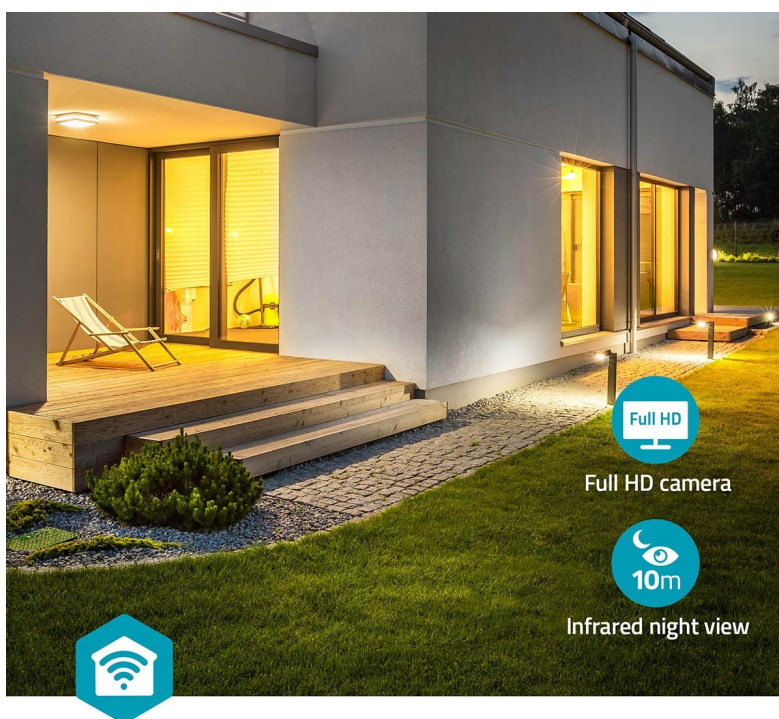

Nedis SmartLife

Nedis WIFICOL20BK

IP kamera **s mikrofonom a reproduktorem** je navržena pro sledování prostor ve vysokém rozlišení obrazu **Full HD 1080p při 20 fps**. Kameru snadno namontujete na stěnu vašeho domu, odkud bude svým snímačem **1/2,9" CMOS** pořizovat záznamy v **zorném úhlu 120°**. V případě potřeby nočního vidění jsou k dispozici **IR LED diody** s účinností **až 10 m**. Všechny záznamy lze automaticky odesílat na cloudové úložiště (na základě předplatného), nebo na kartu **microSD** do kapacity až 128 GB. Podpora **obousměrné komunikace** vám umožňuje dokonce vést rozhovor s někým, kdo je před kamerou. Integrovaný senzor umožňuje **detekci zvuku a pohybu**, programovatelnou na základě doby a oblasti. Vodotěsné kovové pouzdro s krytím **IP65** umožňuje vnitřní i venkovní použití. Kamera je dodávána s předinstalovaným napájecím kabelem, díky tomu ji stačí namontovat na zeď a zapojit. Navíc disponuje funkcí automatizace domácnosti díky podpoře **Google Assistant a Amazon Alexa**.