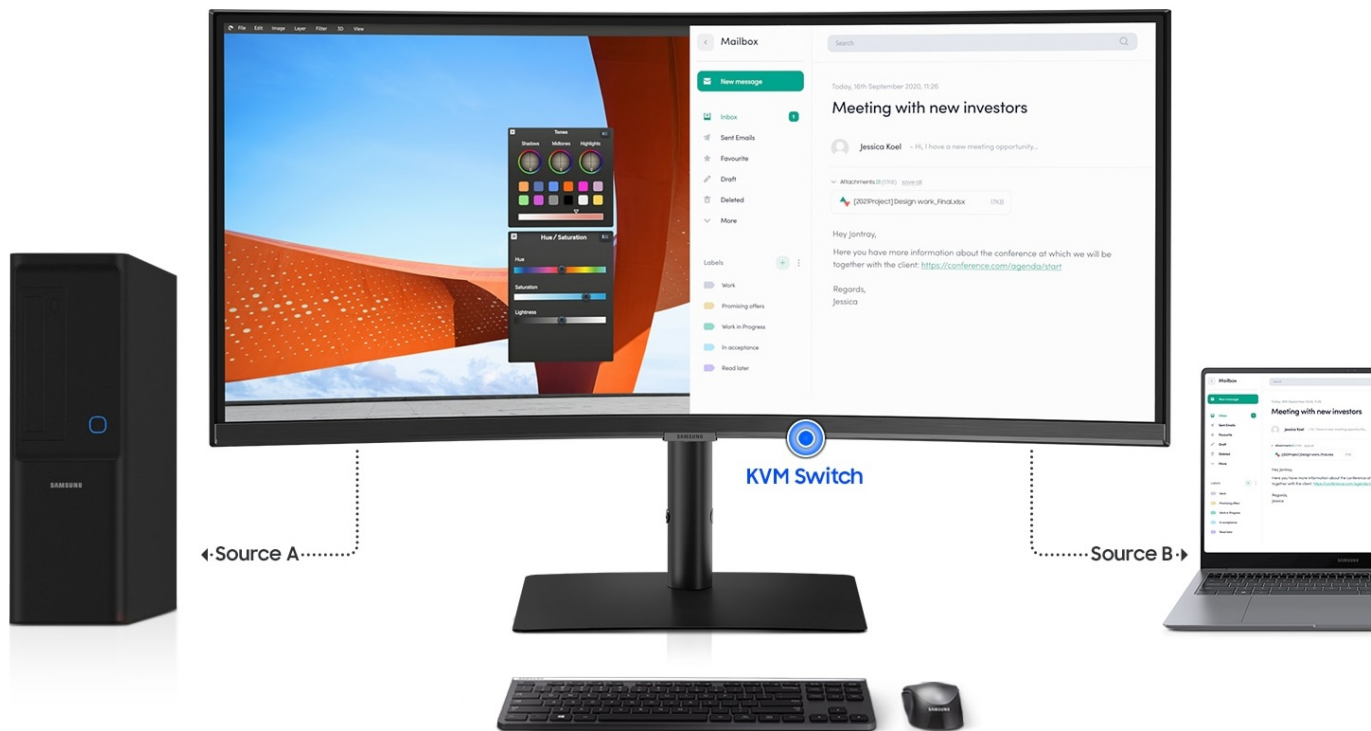

Prohnutý monitor Samsung ViewFinity S65VC pro moderní PC systémy. Přichází s velkou **obrazovkou s úhlopříčkou 34" a VA panelem**, takže veškerý obsah zobrazí přehledně a bez zkreslení i při pohledu ze stran. Displej vám zprostředkuje **ultraširokoúhlý obraz ve vysokém rozlišení** a detailech. Díky **zakřivení 1000R** se naplno ponoříte do pracovní činnosti i multimediální zábavy v podobě filmů, videí nebo her. Design displeje napodobuje přirozené zorné pole, a tak je sledování příjemnější i po velmi dlouhé době. **Barevné spektrum 115 % sRGB** podporuje široký barevný prostor a přesné vykreslení odstínů. Díky tomu a **UWQHD rozlišení** si vychutnáte mimořádně realistické zobrazení.

Díky **zabudovanému reproduktoru** vychází z monitoru **Samsung ViewFinity S65VC** jasné a silné ozvučení o výkonu 5 W, které doplní veškerá multimédia. Na stole se tak s přehledem obejdete bez externích reproduktorů. **Vestavěný přepínač KVM** vám umožní efektivně pracovat se dvěma zdroji obrazu a přizpůsobit si pracovní plochu podle požadavků v **režimu rozdělené obrazovky**, PIP (obraz v obraze) apod. Samozřejmostí je bohatá konektivita, která zahrnuje třeba **port USB-C** pro napájení zařízení a přenos dat jediným kabelem, **HDMI**, **DisplayPort** či zabudované **rozhraní LAN**.

LED monitor Samsung ViewFinity S65VC je vybaven **zabudovanou webkamerou s funkcí Windows Hello**, která vám umožní snadné videohovory nebo streamování. Díky Windows Hello je zajištěno rychlé a bezpečné přihlášení.

Součástí balení je DisplayPort, HDMI, USB a USB-C kabel.

ZÁKLADNÍ SPECIFIKACE

Typ panelu: VA

Úhlopříčka: 34"

Poměr stran: 21 : 9

Rozlišení: 3440 × 1440

Kontrastní poměr: 3000 : 1

Doba odezvy: 5 ms