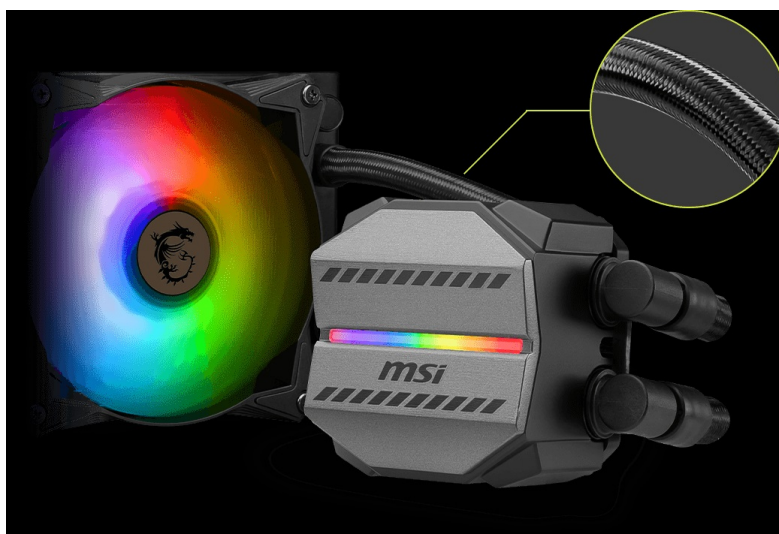

Bojujte v každé hře se ctí s vodním chladičem MSI MAG Core Liquid M240

Vodní chladič MSI MAG Core Liquid M240 požene PC sestavu do jakékoli herní výzvy. **Měděná deska** svým designem plně pokryje procesor a současně podporuje rychlý odvod tepla. Díky odolnému 3fázovému motoru v jádru čerpadla **eliminuje nadměrné vibrace** a umožní dlouhodobý provoz. Pokročilý design ventilátoru efektivně rozptyluje teplo a ve výbavě nechybí ani hadice, které jsou díky zesílenému síťování vysoce odolné.

Chladič MSI MAG Core Liquid M240 je osazen **ventilátory**, které dosahují až **2000 ot/min**, čímž umožňují mimořádný chladicí výkon a průtok vzduchu. Ventilátory jsou vybaveny **kuličkovými ložisky**, které podporují delší životnost. **Lopatky z kvalitního akrylátu** umožňují stylové ARGB osvětlení.

MSI MAG CoreLiquid M240

Vodní chladič určený pro chlazení široké škály procesorů. Vyznačuje se vysokou kvalitou, výkonem a spolehlivostí. Disponuje **dvěma 120 mm** velkými ventilátory a čerpadlem s **ARGB** podsvícením. Odolné opletené hadice díky dostatečně širokému průměru zaručují **plynulý průtok** chladicí kapaliny.