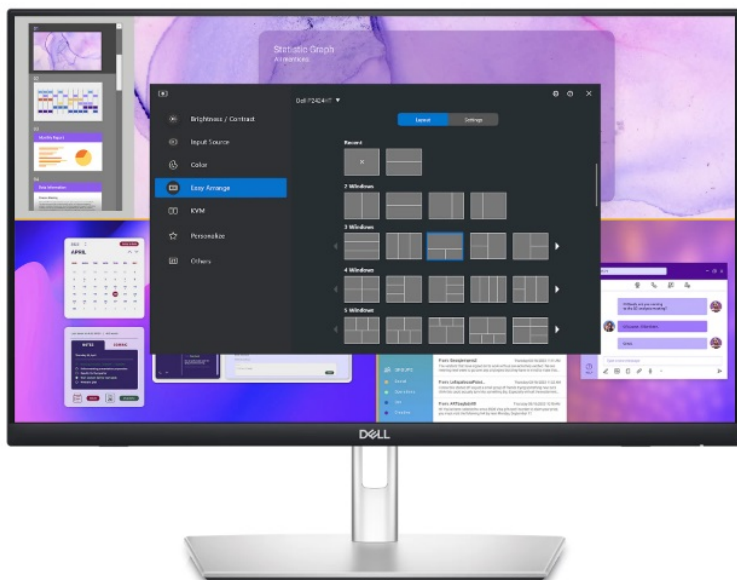

Dotykový LED monitor Dell Professional P2424HT, který podpoří vaši produktivitu. Poskytne vám plochu s **úhlopříčkou 24 palců**, která vám přehledně zprostředkuje aplikace, multimediální obsah nebo internetové stránky v ostrém **Full HD rozlišení**. Díky **dotykovému displeji** je kontrola a ovládání obrazovky rychlé a intuitivní. Ovládněte pracovní postupy a dokončete své projekty včas a přirozeně. Kromě kvalitního zobrazení potěší **monitor Dell Professional P2424HT** také svou výbavou a konektivitou. Disponuje **integrováním reproduktorem** o celkovém výkonu 3 W pro standardní ozvučení.

Dell Professional P2424HT

Dotykový LED monitor s úhlopříčkou **23,8"** disponující Full HD rozlišením **1920 x 1080** obrazových bodů s poměrem stran **16 : 9**. Nabízí jas **300 cd/m²**, kontrastní poměr **1000 : 1**, dobu odezvy **8 ms** a pokrytí 99 % sRGB barevné palety. Pozorovací úhly **178° horizontálně i vertikálně** zaručí skvělou viditelnost z jakéhokoliv úhlu. O základní ozvučení se stará reproduktor s výkonem 3 W. K dispozici jsou také **tři porty USB 3.0**, ethernetový **RJ-45** port a port **USB-C**, který kromě vysokorychlostního přenosu videa a dat umožňuje napájení připojeného zařízení **do 90 W**. Potěší také výškově nastavitelný stojan.

ZÁKLADNÍ SPECIFIKACE

Typ panelu: IPS

Úhlopříčka: 23,8"

Poměr stran: 16 : 9

Rozlišení: 1920 x 1080 px

Kontrastní poměr: 1000 : 1

Doba odezvy: 8 ms

Rozhraní: 1x HDMI, 1x DisplayPort, 3x USB 3.0, 2x USB-C, 1x RJ-45, 1x sluchátkový výstup