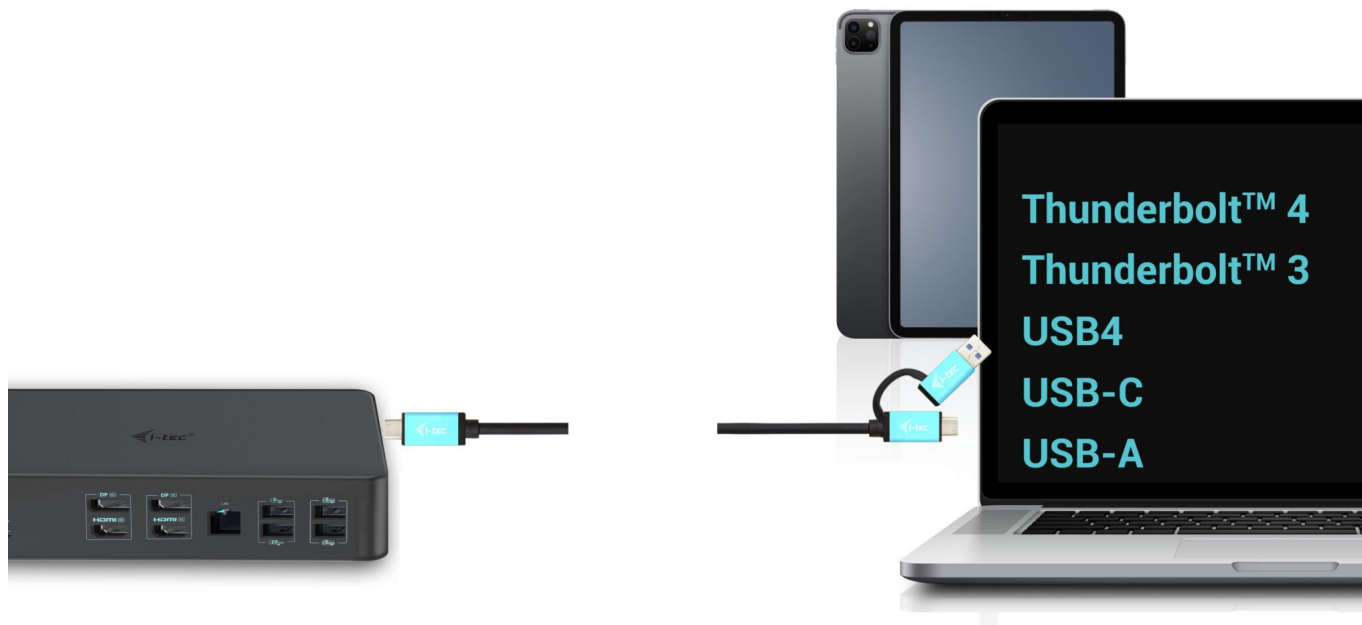

I-TEC THUNDERBOLT 3 PROFESSIONAL DUAL 4K DOCK 100W

Cena celkem:	5 829 Kč
	(bez DPH: 4 817 Kč)
Běžná cena:	6 412 Kč
Ušetříte:	583 Kč
Kód zboží:	DOCTEC0082
Part No.:	CADUAL4KDOCKPD2
Záruka:	24 měs.
Stav:	Nové zboží

Popis

Dokovací stanice i-tec - extra rychlé porty do každé kanceláře

Univerzální dokovací stanice i-tec Thunderbolt 3 Professional Dual 4K, která je díky bohaté nabídce konektorů kompatibilní s notebooky, tablety, externími monitory apod. Podporuje vysoký výkon **až 1000 W Power Delivery**, díky čemuž je vhodná pro profesionální použití.

Disponuje rozhraním **DisplayPort**, **HDMI** a samozřejmě také **USB**. Nechybí ani **GLAN Ethernet** s vysokorychlostním připojením k internetu. Kombinovaný audio vstup a výstupní konektor pro rychlé a jednoduché připojení headsetu nebo reproduktorů.

1 2
Až dva externí displeje

I-TEC Thunderbolt 3 Professional Dual 4K Dock 100 W

Výkonná kancelářská dokovací stanice nabízející množství praktických portů. K počítači či notebooku se připojuje pomocí konektoru **Thunderbolt 3/4** a je tak schopná na podporovaných zařízeních přenášet i napájení **až 100 W**. Pomocí přiložené redukce lze připojit i skrze konektor USB 3.0, v takovém případě není nabíjení podporováno. K dokovací stanici lze připojit až **dva 4K monitory** skrze porty **HDMI** a **DisplayPort**. Vysokorychlostní přístup k internetu zajišťuje přítomný **RJ-45** port. **Tři USB 3.0**, **dva USB 3.1** a **dva USB-C** porty poslouží pro připojení vašich periferií. Pro připojení sluchátek či mikrofonu pak slouží **kombinovaný 3,5 mm konektor**. Zajistě potěší i podpora VESA držáku pro přichycení za monitor.