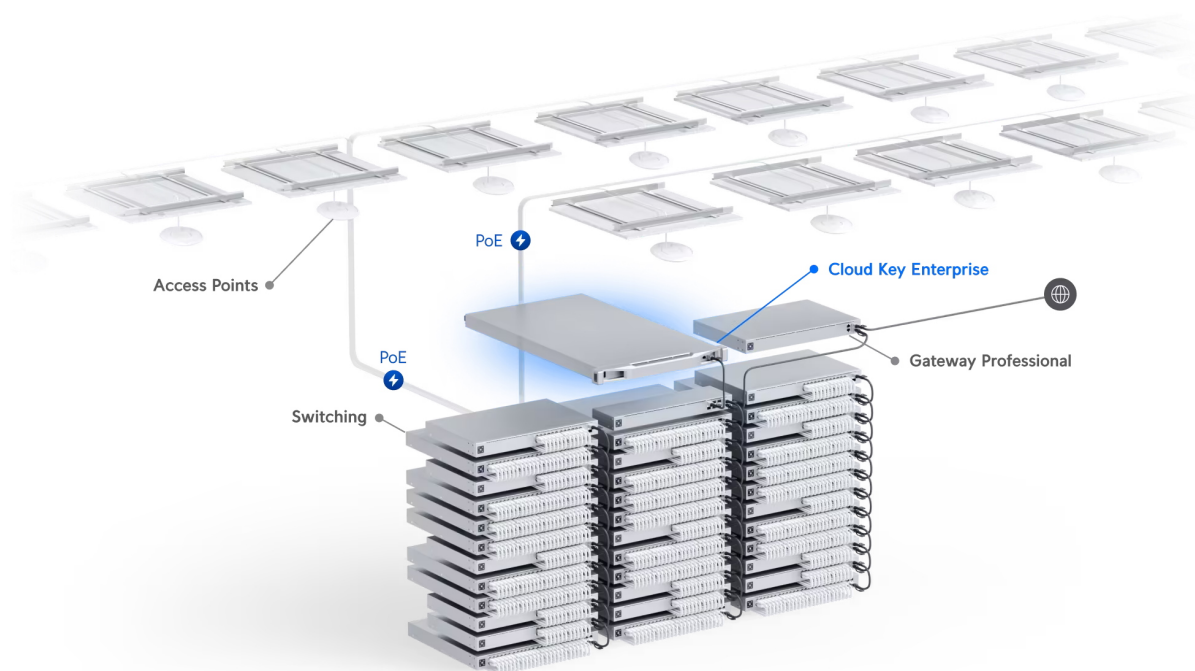

Popis

Ubiquiti UniFi Cloud Key Enterprise

Cloud-kontroler (konzolová platforma) speciálně navržen pro rozsáhlé sítě a instalace. Plug and Play řešení připravené pro správu více než 1000 zařízení UniFi a více než 10 000 klientských zařízení.

Váš prohlížeč nepodporuje video HTML5.

ZÁKLADNÍ SPECIFIKACE

Rozhraní: 1x 10G SFP+, 1x GbE RJ-45, 1x RJ-45 a Bluetooth pro management

Podpora PoE: ne

Napájení: 2x interní zdroj AC 100-240 V (550 W, Hot-Swap, 50/60 Hz, max. 7 A)

Rozměry: 787 x 481,4 x 43,7 mm

Hmotnost: 13,1 kg

Manuál:

<https://dl.ui.com/qig/ck-enterprise/#index>

UniFi sada aplikací

UniFi Network – Síťové prvky
(switche, Wi-Fi AP, routery)