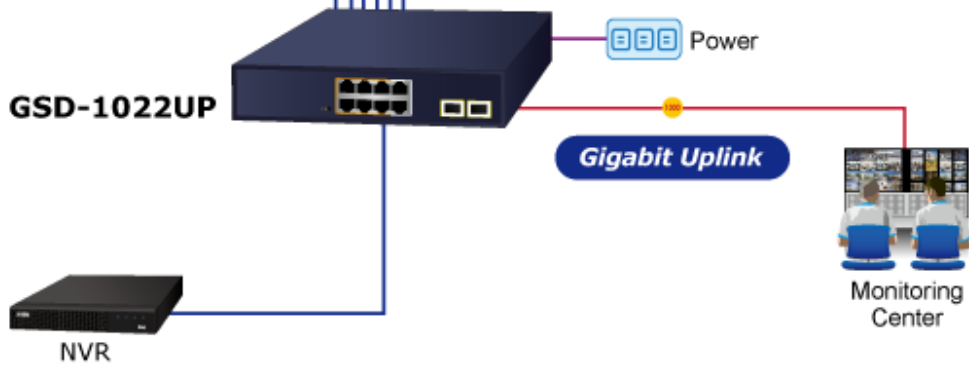

Přepínač s PoE++/PoE+ (Power over Ethernet) porty pro centralizované napájení zařízení po ethernetu jako jsou IP kamery, Wi-Fi prvky nebo VOIP telefony a s možností napojení do infrastruktury pomocí osmi 1G RJ-45 portů nebo dvou optických 1G SFP portů.

Zařízení je svým provedením vhodné jak pro instalaci do domácích nebo kancelářských prostorů, tak pro aplikace v lokálních rozvaděčích.

Výstupní výkon PoE portů je regulován v závislosti na příkonu napájených zařízení mechanismy EEE (Energy-Efficient Ethernet) podle IEEE 802.3az.

PoE funkce:

Celkový napájecí výkon: 180 W, IEEE 802.3af, IEEE 802.3at, IEEE 802.3bt

Počet injektorů: porty 1–2: max. 95 W, porty 3–6: max. 32 W

Typ napájení: porty 1–2: End-span + Mid-span, porty 3–6: End-span

Pokročilé funkce:

1. ochrana obvodů zabraňuje rušení napájení mezi porty
2. automatická detekce napájeného zařízení (PD)
3. podpora PoE v režimu BT, Legacy a UPoE

6 PoE IP Cameras

- Power Line
- 1000BASE-T UTP
- 1000BASE-T UTP with PoE
- 1000BASE-SX/LX Fiber Optic