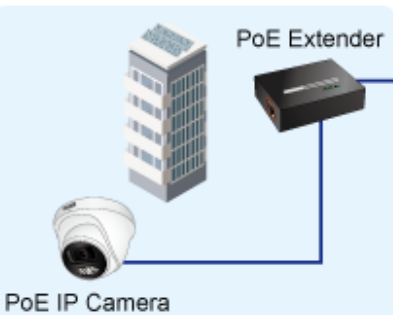

Přepínač s PoE++/PoE+ (Power over Ethernet) porty pro centralizované napájení zařízení po ethernetu jako jsou IP kamery, Wi-Fi prvky nebo VOIP telefony a s možností napojení do infrastruktury pomocí osmi 1G RJ-45 portů nebo dvou optických 1G SFP portů.

Zařízení je svým provedením vhodné jak pro instalaci do domácích nebo kancelářských prostorů, tak pro aplikace v lokálních rozvaděčích.

Výstupní výkon PoE portů je regulován v závislosti na příkonu napájených zařízení mechanismy EEE (Energy-Efficient Ethernet) podle IEEE 802.3az.

Office Building

Office Area

Control Room

PoE Extender

PoE IP Camera

Office Building

PoE IP Camera

Warehouse

- Power Line (DC)
- 1000BASE-T UTP
- 1000BASE-T UTP with PoE

**802.3bt
60-95W**

Thin Client

POS System

Digital Signage

Health Care

Lighting

**802.3at
30W**