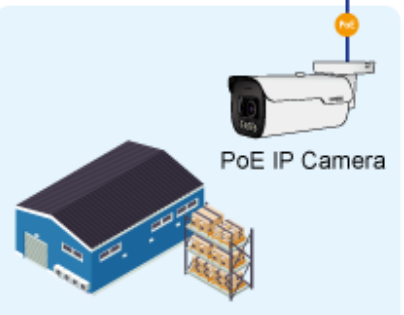

Přepínač s PoE++/PoE+ (Power over Ethernet) porty pro centralizované napájení zařízení po ethernetu jako jsou IP kamery, Wi-Fi prvky nebo VOIP telefony a s možností napojení do infrastruktury pomocí osmi 1G RJ-45 portů nebo dvou optických 1G SFP portů.

ZÁKLADNÍ SPECIFIKACE

Fyzické vlastnosti:

Porty: 8x 10/100/1000Base-T RJ-45, 2x 1000Base-X SFP

Paměť: 4k MAC adres

Propustnost: sběrnice 20 Gbps, provozně 13,39 Mpps

Podpora přenosu: JumboFrame 9 KB

Provedení: 9" desktop, rack 1U, na zeď

Office Building

Office Area

Control Room

PoE Extender

PoE IP Camera

Office Building

PoE IP Camera

Warehouse

- Power Line (DC)
- 1000BASE-T UTP
- 1000BASE-T UTP with PoE

**802.3bt
60-95W**

Thin Client

POS System

Digital Signage

Health Care

Lighting

**802.3at
30W**