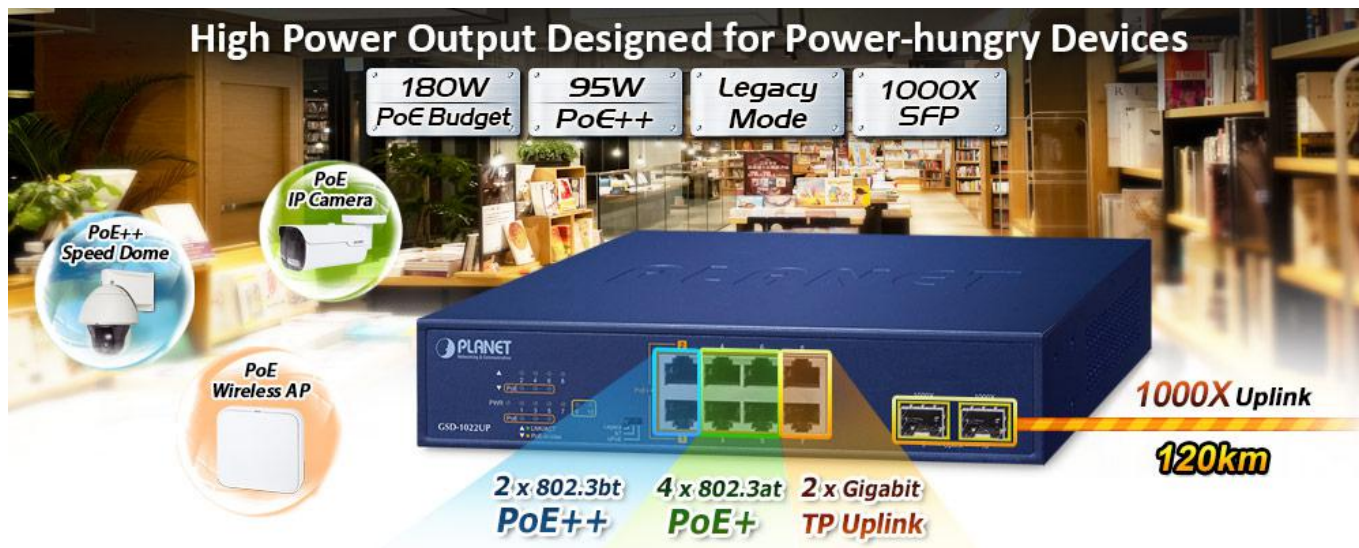

PLANET GSD-1022UP

Cena celkem:	4 109 Kč (bez DPH: 3 396 Kč)
Běžná cena:	4 520 Kč
Ušetříte:	411 Kč
Kód zboží:	NETPLA2498
Part No.:	GSD-1022UP
Záruka:	38 měs.
Stav:	Nové zboží

Popis

PLANET GSD-1022UP

Neřízený gigabitový PoE++ přepínač, 2× 10/100/1000 Base-T RJ-45 s injektory 802.3bt, 4× 10/100/1000 Base-T s injektory 802.3at, 2× 10/100/1000 Base-T RJ-45, 2× 1000 Base-X SFP, napájecí výkon až **180 W**.
LED indikace využití PoE portů, **DIP switch** pro provozní režimy **UPOE/BT/Legacy**.

Přepínač s PoE++/PoE+ (Power over Ethernet) porty pro centralizované napájení zařízení po ethernetu jako jsou IP kamery, Wi-Fi prvky nebo VOIP telefony a s možností napojení do infrastruktury pomocí osmi 1G RJ-45 portů nebo dvou optických 1G SFP portů.

Zařízení je svým provedením vhodné jak pro instalaci do domácích nebo kancelářských prostorů, tak pro aplikace v lokálních rozvaděčích.

Výstupní výkon PoE portů je regulován v závislosti na příkonu napájených zařízení mechanismy EEE (Energy-Efficient Ethernet) podle IEEE 802.3az.

ZÁKLADNÍ SPECIFIKACE

Fyzické vlastnosti:

Porty: 8x 10/100/1000Base-T RJ-45, 2x 1000Base-X SFP

Paměť: 4k MAC adres

Propustnost: sběrnice 20 Gbps, provozně 13,39 Mpps

Podpora přenosu: JumboFrame 9 KB

Provedení: 9" desktop, rack 1U, na zeď