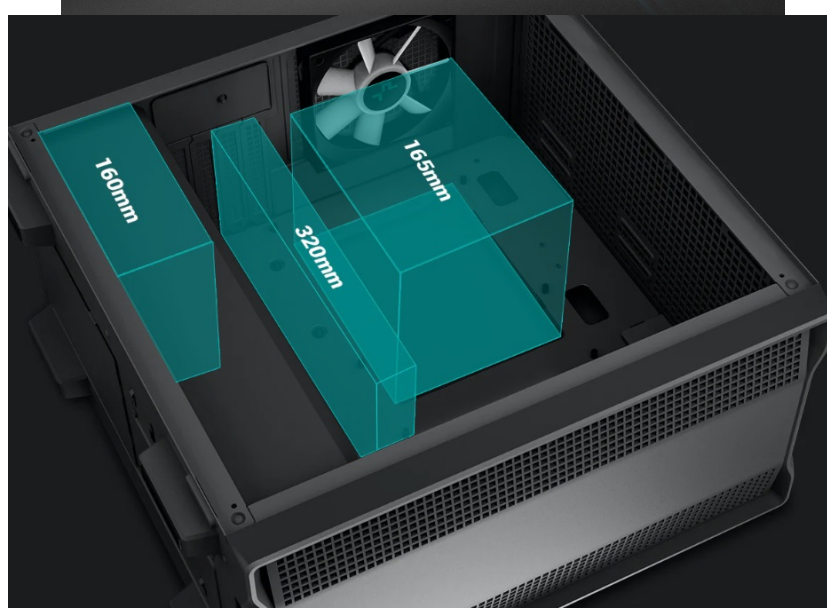

Kód zboží:

CASDPC1240

Part No.:

R-CC360-BKAPM3-G-1

Záruka:

24 měs.

Stav:

Nové zboží

### DEEPCOOL CC360 ARGB - pilíř vašeho dalšího PC

Počítačová skříň **DEEPCOOL CC360 ARGB** nabízí dostatek prostoru a bohatou kompatibilitu komponent. **Elegantní design** je doplněn průhlednou bočnicí z tvrzeného skla. Skříň disponuje trojicí předinstalovaných ventilátorů ARGB, které se postarají o stylový vzhled a stabilní chod celé sestavy i během zvýšené zátěže. PC skříň **DEEPCOOL CC360 ARGB** ve formátu Middle Tower je díky svému provedení dobře větraná. Přední panel s perforací podporuje efektivní proudění vzduchu a potřebnou cirkulaci. Uvnitř skříňě je dostatek místa pro **výkonné kapalinové chladiče AI** a další podporu chladicího ventilátoru.

Samozřejmě je také instalace úložných disků, ať už **rychlých SSD** nebo **velkokapacitních HDD**. **Bočnice z tvrzeného skla** vám umožní čistý vzhled o útroby počítače a snadný přístup pro pozdější upgrade sestavy. Na horní straně **PC skříně DEEPCOOL CC360 ARGB** najdete nejenom důležité **konektory**, ale také **magnetický prachový filtr**, který zabraňuje usazování prachu a znečištění.

### ZÁKLADNÍ SPECIFIKACE

**Provedení skříně:** Middle Tower

**Interní pozice:** 3 × 2,5", 2 × 3,5"

**Kompatibilita základní desky:** Micro ATX, Mini ITX

**Zdroj:** bez zdroje

**Konektory na horním panelu:** 1 × USB 2.0, 1 × USB 3.0, 1 × kombinovaný port sluchátek a mikrofonu