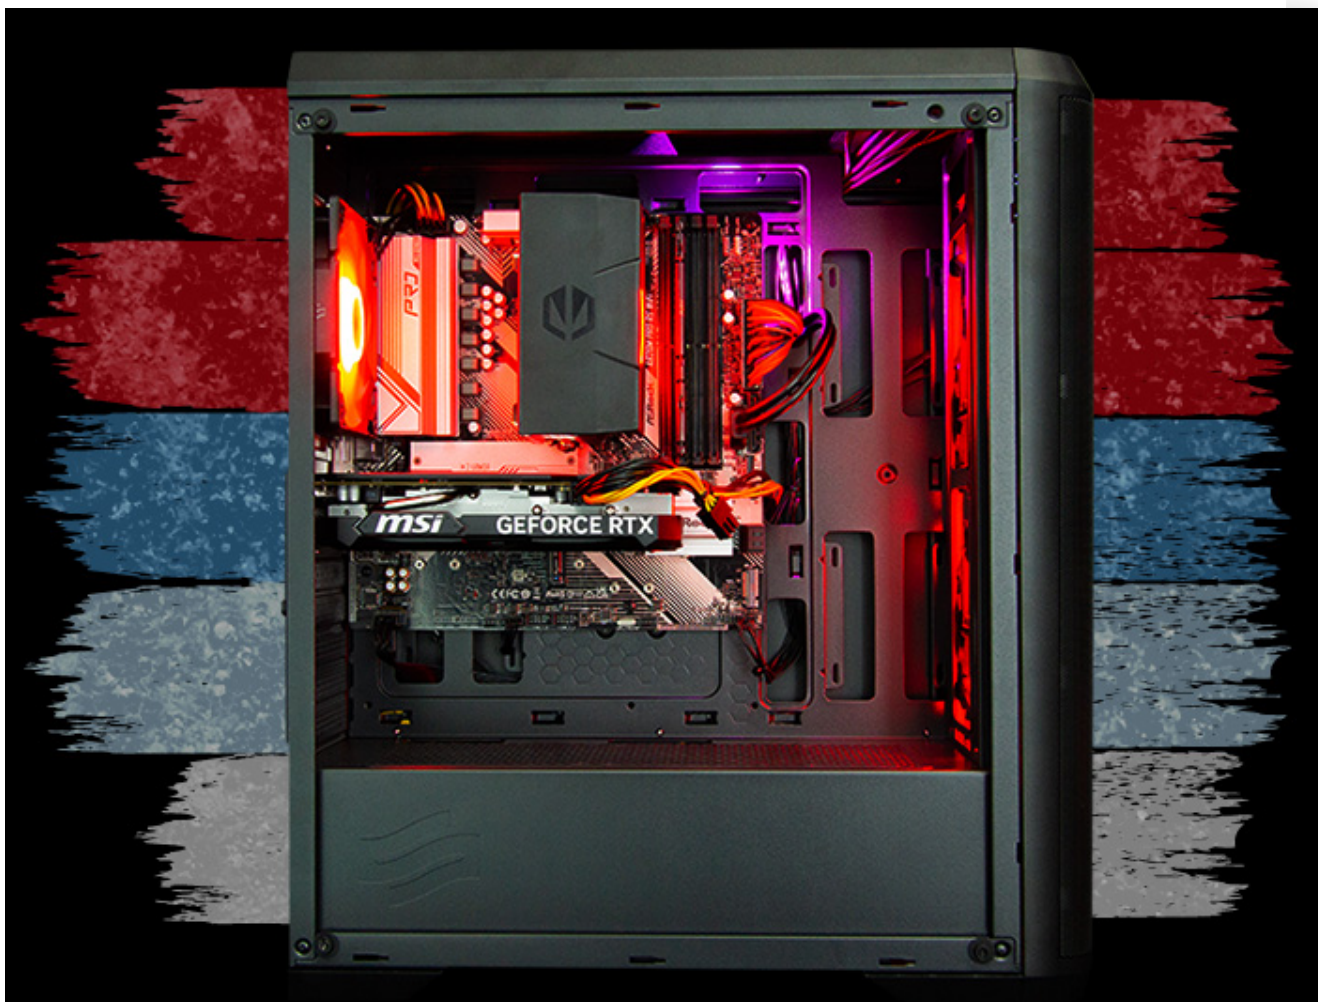

36 měs.

Stav:

Nové zboží

Popis

HAL3000 MČR Finale

Herní PC s AMD Ryzen 5 7500F a GeForce RTX 4060

AMD Ryzen 5 7500F

GeForce RTX 4060

Windows 11

3 roky záruky

HRAJ JAKO VÍTEŽ!

MČR FINALE PRO

HAL3000

Oficiální herní počítač Mistrovství ČR v počítačových hrách

Hraj na stejné sestavě jako šampioni MČR v počítačových hrách!

Výkonné šestijádrové CPU AMD Ryzen 5 7500F s turbem až 5GHz z nejnovější generace procesorů Zen 4 – přesně takový procesor, který ve svém PC potřebuješ! Grafika Nvidia RTX 4060 nabízí skvělý poměr výkonu a ceny při spotřebě pouhých 115 Wattů. Díky technologii DLSS 3 dosahuje až o 70 % vyššího výkonu než předchozí RTX 3060 – vyplatí se ji aktivovat v každé podporované hře. Nejnovější tituly ti poběží plynule s vysokými detaily a v onlinovkách si užiješ gaming bez kompromisů na rychlém 144Hz+ Full HD monitoru.

Sestava obsahuje 16GB DDR5 6000MHz paměti a bleskově rychlý 1TB PCIe 3.0 NVMe SSD disk, který je až 7x rychlejší než klasické SATA SSD. Konfigurace má integrovanou WiFi 6E kartu s podporou Bluetooth a stále více potřebný USB-C konektor na zadním panelu. Celá sestava je v designu MČR s elegantním ARGB podsvícením, které ovládneš jediným tlačítkem. PC nabízí tichý provoz a vysokou spolehlivost podpořenou 3letou zárukou se službou Bezstarostný servis HAL3000.