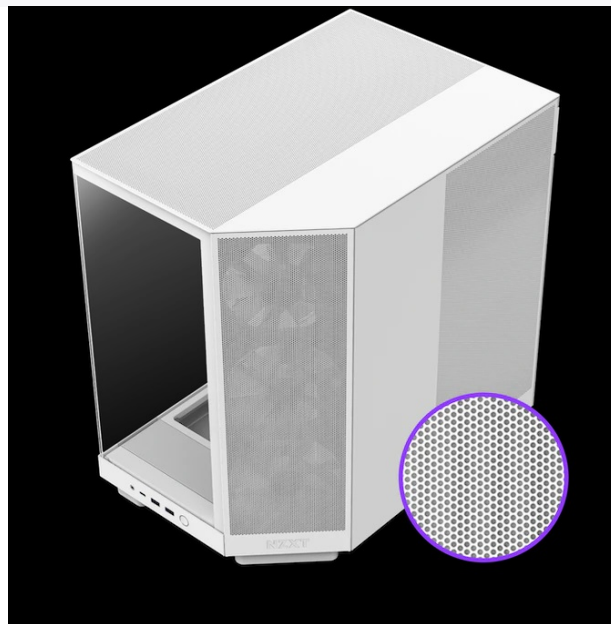

Inovativní dvoukomorová PC skříň NZXT H6 Flow RGB, ve které to komponenty mohou naplno rozbalit. Model disponuje **prosklenou bočnicí a čelem**, což umožňuje ničím nerušený pohled do nitra sestavy a vizuální kontrolu komponent během chodu. Současně umožňuje také pohodlnou a rychlou výměnu součástí. **Provedení skříňě Middle Tower** i přes menší rozměry přináší **dvoukomorový design, který zlepšuje celkový tepelný výkon** a podporuje celkově přehledné uspořádání.

Up to 360mm Radiator

Up to 365mm GPU

Součástí skříně **NZXT H6 Flow RGB** je **trojice předinstalovaných 120mm ventilátorů s RGB osvětlením**. Ty jsou umístěny v pozicích pro optimální chlazení. Současně podporují silnou barevnou estetiku. Chladicí vlastnosti a vylepšené airflow podporuje rovněž **perforovaný panel**.

NZXT H6 Flow RGB

Elegantní počítačová skříň nabízí stylovou **prosklenou bočnici a čelo**, perforovaný panel a prvotřídní kovovou konstrukci. Osazení komponentami je lehké díky **systemu správy kabeláže**, kabely tedy nikde zbytečně nepřekáží. Skříň je osazena **třemi 120mm RGB ventilátory**. Potěší také možnost rozšíření o dalších šest ventilátorů. Samozřejmostí jsou prachové filtry. Důmyslné řešení umožňuje pohodlné umístění **až 360 mm dlouhého výměníku vodního chlazení na horní straně** nebo až **120 mm dlouhého výměníku na zadní straně**. Ve skříni je dostatek prostoru pro chladič CPU do výšky až 163 mm a grafickou kartu o délce až 365 mm. Na přední straně jsou **dva USB 3.0 porty, USB-C port** a kombinovaný audio port sluchátek a mikrofону. Skříň je dodávána **bez zdroje**.

Ilustrační foto - Zobrazené komponenty na úvodní fotografii nejsou součástí balení.

ZÁKLADNÍ SPECIFIKACE

Provedení skříně: Middle Tower

Interní pozice: 1× 3,5", 2× 2,5"

Kompatibilita základní desky: ATX, Micro ATX, Mini ITX