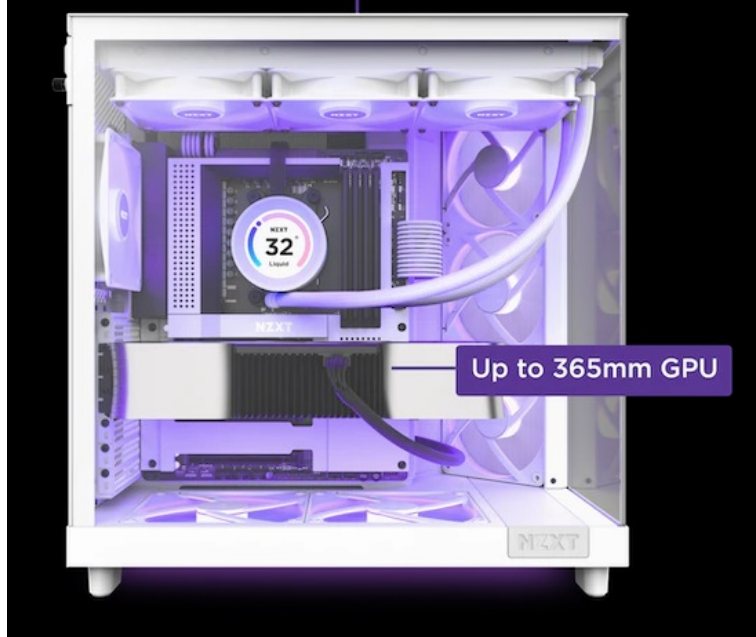

Inovativní dvoukomorová PC skříň NZXT H6 Flow RGB, ve které to komponenty mohou naplno rozbalit. Model disponuje **prosklenou bočnicí a čelem**, což umožňuje ničím nerušený pohled do nitra sestavy a vizuální kontrolu komponent během chodu. Současně umožňuje také pohodlnou a rychlou výměnu součástí. **Provedení skříňě Middle Tower** i přes menší rozměry přináší **dvoukomorový design, který zlepšuje celkový tepelný výkon** a podporuje celkově přehledné uspořádání.

Up to 360mm Radiator

Up to 365mm GPU

Součástí skříně **NZXT H6 Flow RGB** je **trojice předinstalovaných 120mm ventilátorů s RGB osvětlením**. Ty jsou umístěny v pozicích pro optimální chlazení. Současně podporují silnou barevnou estetiku. Chladicí vlastnosti a vylepšené airflow podporuje rovněž **perforovaný panel**.

NZXT H6 Flow RGB

Elegantní počítačová skříň nabízí stylovou **prosklenou bočnici a čelo**, perforovaný panel a prvotřídní kovovou konstrukci. Osazení komponentami je lehké díky **systemu správy kabeláže**, kabely tedy nikde zbytečně nepřekáží. Skříň je osazena **třemi 120mm RGB ventilátory**. Potěší také možnost rozšíření o dalších šest ventilátorů. Samozřejmostí jsou prachové filtry. Důmyslné řešení umožňuje pohodlné umístění **až 360 mm dlouhého výměníku vodního chlazení na horní straně** nebo až **120 mm dlouhého výměníku na zadní straně**. Ve skříni je dostatek prostoru pro chladič CPU do výšky až 163 mm a grafickou kartu o délce až 365 mm. Na přední straně jsou **dva USB 3.0 porty, USB-C port** a kombinovaný audio port sluchátek a mikrofону. Skříň je dodávána **bez zdroje**.

Ilustrační foto - Zobrazené komponenty na úvodní fotografii nejsou součástí balení.

ZÁKLADNÍ SPECIFIKACE

Provedení skříně: Middle Tower

Interní pozice: 1× 3,5", 2× 2,5"

Kompatibilita základní desky: ATX, Micro ATX, Mini ITX