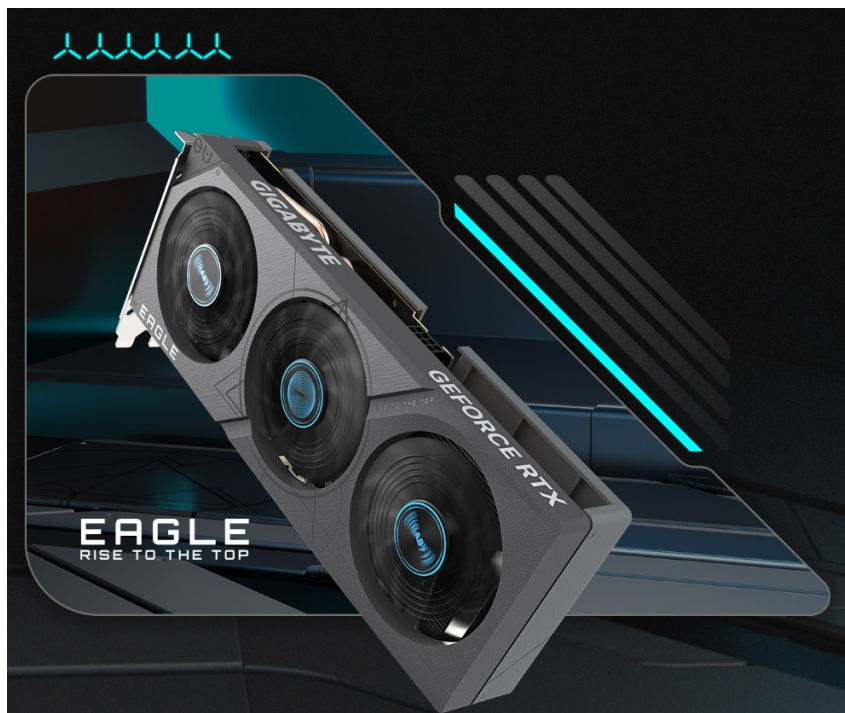

## GIGABYTE GEFORCE RTX 4060 EAGLE OC 8G

|              |   |
|--------------|---|
| Cena celkem: | <b>9 551 Kč</b><br><b>(bez DPH: 7 894 Kč)</b> |
| Běžná cena:  | <b>10 506 Kč</b>                              |
| Ušetříte:    | <b>955 Kč</b>                                 |
| Kód zboží:   | VGAGB061                                      |
| Part No.:    | GV-N4060EAGLE OC-8GD                          |
| Záruka:      | 36 měs.                                       |
| Stav:        | Nové zboží                                    |

## Realistická grafika v plné síle s GIGABYTE GeForce RTX 4060 EAGLE OC

Grafická karta **GIGABYTE GeForce RTX 4060 EAGLE OC** je postavena na moderní architektuře **NVIDIA Ada Lovelace** a poháněna technologií **DLSS 3**. Podporuje mimořádně efektivní výkon a také **vylepšený Ray Tracing**, díky čemuž si vychutnáte grafiku do nejmenších detailů. **Modelová řada NVIDIA GeForce RTX 40** disponuje **novými multiprocesory a tensorovými jádry**, které umožní dosáhnout vyšší hrubé síly a **výkonu DLSS 3**.

Konstrukce s rozšířeným chladičem podporuje efektivní proudění vzduchu. Současně je tento model grafické karty **GIGABYTE GeForce RTX 4060 EAGLE** osazen **zadní deskou**, která slouží jako ochranný kryt a zvyšuje odolnost před poškozením.