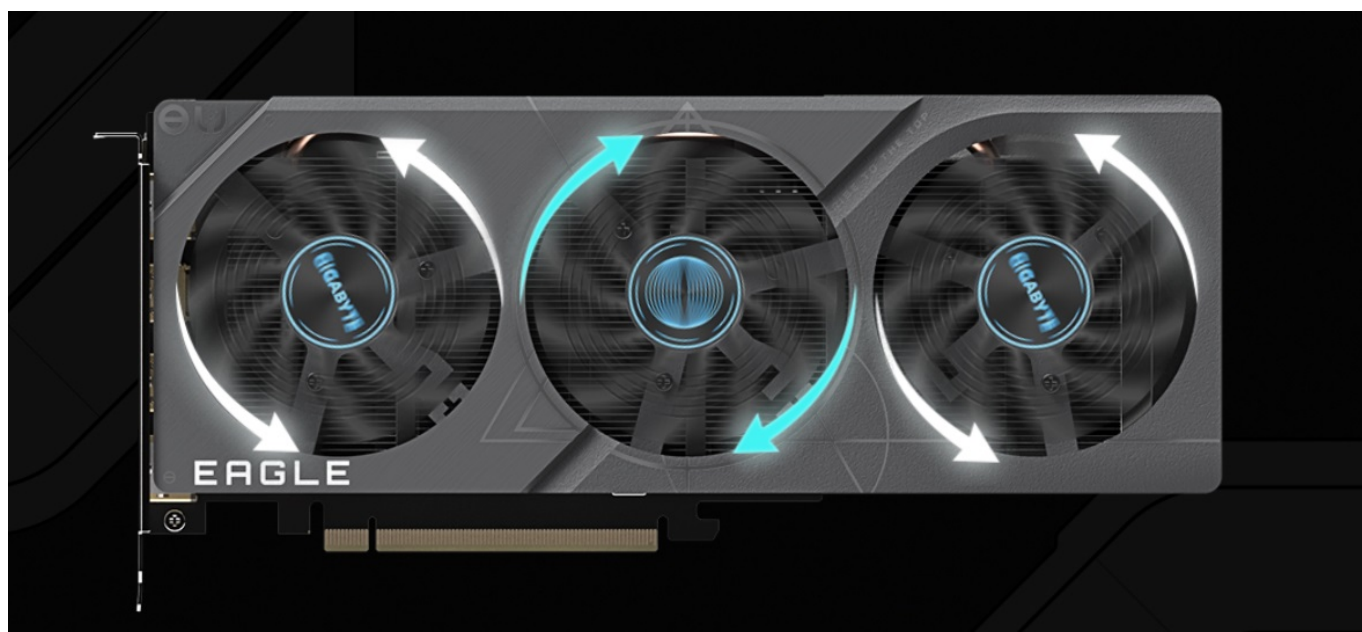

## Realistická grafika v plné síle s GIGABYTE GeForce RTX 4060 EAGLE OC

Grafická karta **GIGABYTE GeForce RTX 4060 EAGLE OC** je postavena na moderní architektuře **NVIDIA Ada Lovelace** a poháněna technologií **DLSS 3**. Podporuje mimořádně efektivní výkon a také **vylepšený Ray Tracing**, díky čemuž si vychutnáte grafiku do nejmenších detailů. **Modelová řada NVIDIA GeForce RTX 40** disponuje **novými multiprocesory a tensorovými jádry**, které umožní dosáhnout vyšší hrubé síly a **výkonu DLSS 3**.

**Třetí generace RT poskytuje až 2× vyšší výkon Ray Tracingu** a vykreslí i velmi jemné odstíny, odlesky a další vizuální efekty. **Grafická karta GIGABYTE GeForce RTX 4060 EAGLE OC** je osazena **chladicím systémem WINDFORCE s trojicí 80mm ventilátorů**. Unikátní design lopatek s funkcí sgtřídavé rotace a kompozitními tepelnými trubicemi zajišťuje potřebné chlazení a účinný odvod tepla.

Konstrukce s rozšířeným chladičem podporuje efektivní proudění vzduchu. Současně je tento model grafické karty **GIGABYTE GeForce RTX 4060 EAGLE** osazen **zadní deskou**, která slouží jako ochranný kryt a zvyšuje odolnost před poškozením.