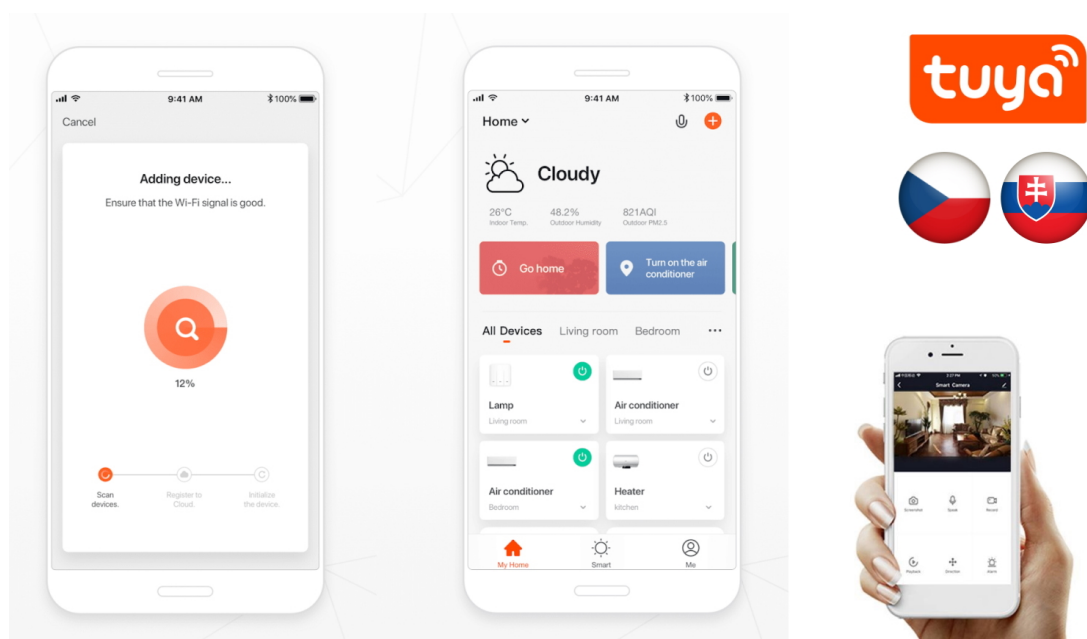

Popis

Estetické osvětlení se Smart funkcemi - IMMAX NEO FINO

Kruhové LED svítidlo IMMAX NEO FINO, které představuje stylové osvětlení do jídelny nebo obývacího pokoje.

Vylepšený závěsný systém umožňuje variabilní zavěšení kruhu a vytvořit klidně osvětlení stropní. Díky konstrukci směřuje tok světla dolů a nedochází k nechtěnému oslnění. Disponuje **změnou teploty bílého světla** nebo **funkcí stmívání**, takže se jednoduše přizpůsobí požadavkům vaší domácnosti a vytvoří požadovanou atmosféru. Samozřejmostí je **dálkový ovladač** pro snadné nastavení a kontrolu. Vzdálenou správu umožňuje také mobilní **aplikace Immax NEO PRO**. **Osvětlení IMMAX NEO FINO** je kompatibilní s operačním systémem Android, iOS, hlasovými asistenty Amazon Alexa, Google Assistant a dalšími platformami.

čemu nedochází k nežádoucímu oslnění. Svítidlo lze propojit s chytrou bránou **IMMAX NEO** a ovládat tak celou síť domácích světelných zdrojů skrze dálkový ovladač či aplikaci v mobilním telefonu. Dálkový ovladač **Zigbee 3.0** je součástí balení. Systém je **kompatibilní s iOS, Android, Amazon Alexa, Apple Siri, Google Assistant, Tuya, Philips HUE či Somfy.**