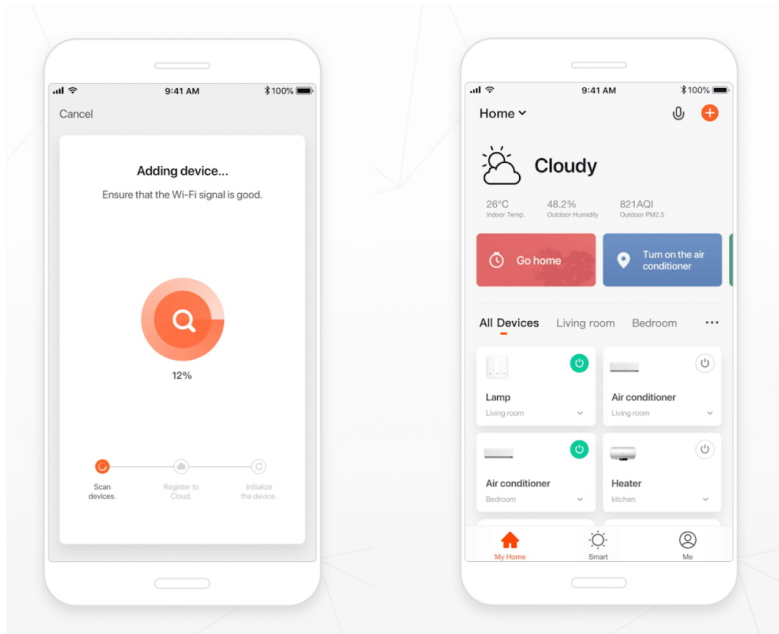

#### Estetické osvětlení se Smart funkcemi - IMMAX NEO FINO

**Kruhové LED svítidlo IMMAX NEO FINO**, které představuje stylové osvětlení do jídelny nebo obývacího pokoje.

**Vylepšený závěsný systém** umožňuje variabilní zavěšení kruhu a vytvořit klidně osvětlení stropní. Díky konstrukci směřuje tok světla dolů a nedochází k nechtěnému oslnění. Disponuje **změnou teploty bílého světla** nebo **funkcí stmívání**, takže se jednoduše přizpůsobí požadavkům vaší domácnosti a vytvoří požadovanou atmosféru. Samozřejmostí je **dálkový ovladač** pro snadné nastavení a kontrolu. Vzdálenou správu umožňuje také mobilní **aplikace Immax NEO PRO**. **Osvětlení IMMAX NEO FINO** je kompatibilní s operačním systémem Android, iOS, hlasovými asistenty Amazon Alexa, Google Assistant a dalšími platformami.

### IMMAX NEO FINO NEW 60 + 80 cm 93 W černé

Dvě závěsná LED svítidla v moderním kruhovém provedení tvoří ideální centrální osvětlení například do obývacího pokoje. Závěsný systém umožňuje maximální variabilitu zavěšení, včetně umístění vedle sebe pro dosažení šířky lustru až 135 cm. Navíc svítí směrem dolů, díky čemuž nedochází k nežádoucímu oslnění. Svítidla lze propojit s chytrou bránou **IMMAX NEO** a ovládat tak celou síť domácích světelných zdrojů skrze dálkový ovladač či aplikaci v mobilním telefonu. Dálkový ovladač **Zigbee 3.0** je součástí balení. Systém je **kompatibilní s iOS, Android, Amazon Alexa, Apple Siri, Google Assistant, Tuya, Philips HUE či Somfy.**