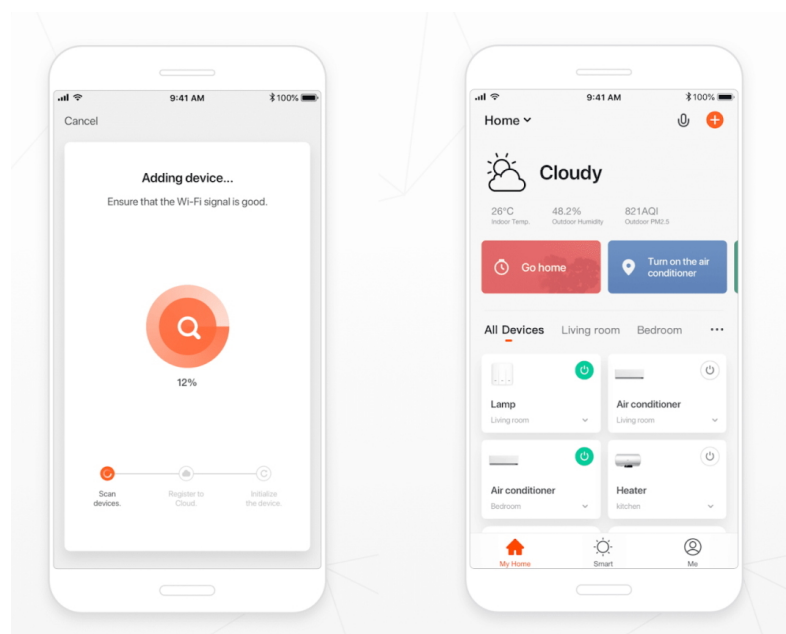

## Estetické osvětlení se Smart funkcemi - IMMAX NEO FINO

**Kruhové LED svítidlo IMMAX NEO FINO**, které představuje stylové osvětlení do jídelny nebo obývacího pokoje.

**Vylepšený závěsný systém** umožňuje variabilní zavěšení kruhu a vytvořit klidně osvětlení stropní. Díky konstrukci směřuje tok světla dolů a nedochází k nechtěnému oslnění. Disponuje **změnou teploty bílého světla** nebo **funkcí stmívání**, takže se jednoduše přizpůsobí požadavkům vaší domácnosti a vytvoří požadovanou atmosféru. Samozřejmostí je **dálkový ovladač** pro snadné nastavení a kontrolu. Vzdálenou správu umožňuje také mobilní **aplikace Immax NEO PRO**. **Osvětlení IMMAX NEO FINO** je kompatibilní s operačním systémem Android, iOS, hlasovými asistenty Amazon Alexa, Google Assistant a dalšími platformami.

### IMMAX NEO FINO NEW 80 cm 60 W černé

Designové LED závěsné stropní svítidlo ideální např. pro osvětlení jídelního stolu. Svítidlo lze propojit s chytrou bránou **IMMAX NEO** a ovládat tak celou síť domácích světelných zdrojů skrze dálkový ovladač či aplikaci v mobilním telefonu. Dálkový ovladač **Zigbee 3.0** je součástí balení. Systém je **kompatibilní s iOS, Android, Amazon Alexa, Apple Siri, Google Assistant, Tuya, Philips HUE či Somfy.**